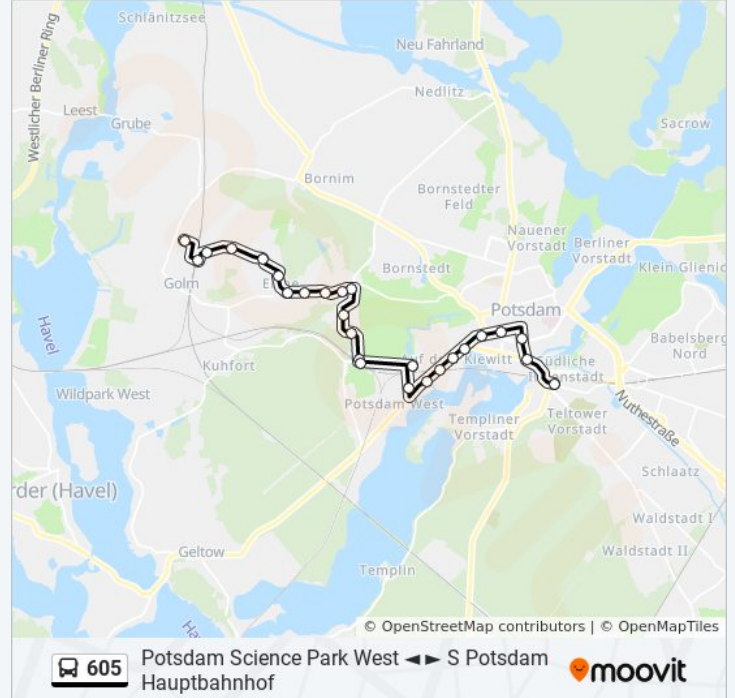

Verwende Moovit, um die nächste Station der Buslinie 605 zu finden und um zu erfahren wann die nächste Buslinie 605 kommt.

**Richtung: Potsdam Charlottenhof Bhf**

19 Haltestellen

[LINIENPLAN ANZEIGEN](#)

### Buslinie 605 Info

**Richtung:** S Potsdam Hauptbahnhof

**Stationen:** 26

**Fahrdauer:** 31 Min

**Linien Informationen:**

Potsdam Charlottenhof Bhf

Potsdam Auf Dem Kiewitt

Potsdam Feuerbachstr.

Potsdam Luisenplatz-Süd/Park Sanssouci

Potsdam Dortustr.

Potsdam Platz Der Einheit/West

Potsdam Alter Markt/Landtag

S Potsdam Hauptbahnhof

Buslinie 605 Offline Fahrpläne und Netzkarten stehen auf moovitapp.com zur Verfügung. Verwende den [Moovit App](#), um Live Bus Abfahrten, Zugfahrpläne oder U-Bahn Fahrpläne zu sehen, sowie Schritt für Schritt Wegangaben für alle öffentlichen Verkehrsmittel in Berlin - Brandenburg zu erhalten.