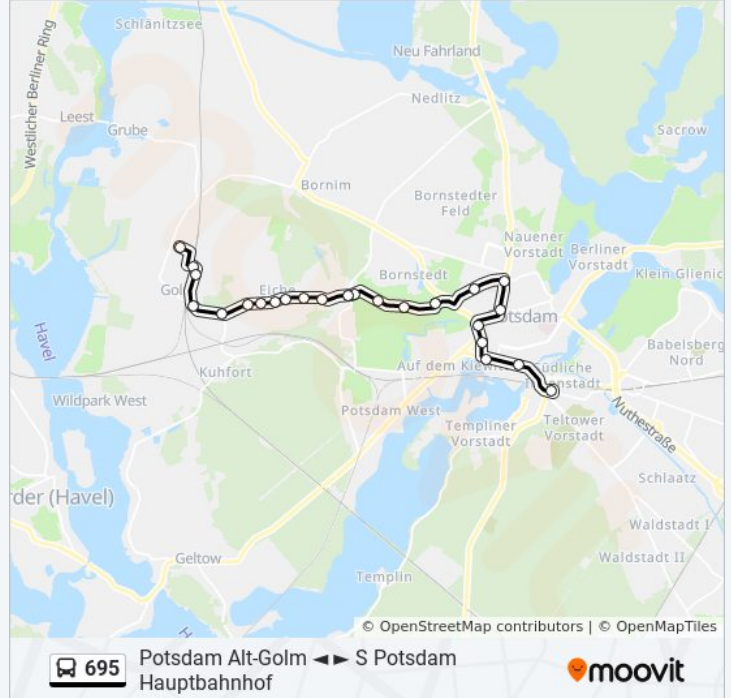

Buslinie 695 Info

Richtung: Potsdam Science Park West

Stationen: 24

Fahrdauer: 31 Min

Linien Informationen:

Potsdam Ehrenfortenbergstr.

Potsdam Kuhforddamm

Potsdam am Urnenfeld

Potsdam Science Park/Universität

Potsdam Golm Bhf

Potsdam Science Park West

Richtung: S Potsdam Hauptbahnhof

26 Haltestellen

[LINIENPLAN ANZEIGEN](#)

Potsdam Alt-Golm

Potsdam Kirche Golm