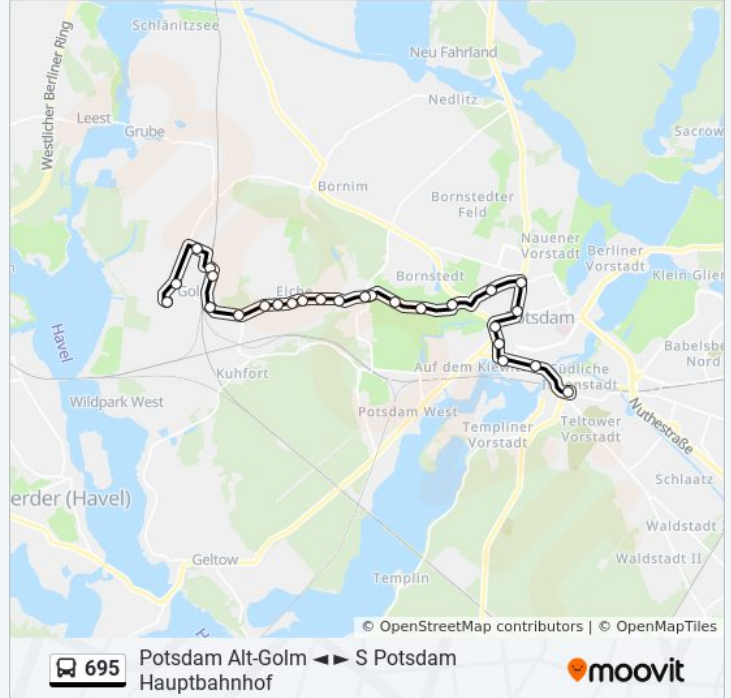

Verwende Moovit, um die nächste Station der Buslinie 695 zu finden und um zu erfahren wann die nächste Buslinie 695 kommt.

Richtung: Potsdam Alt-Golm

26 Haltestellen

[LINIENPLAN ANZEIGEN](#)

S Potsdam Hauptbahnhof
Potsdam Schloßstr.
Potsdam Naturkundemuseum
Potsdam Luisenplatz-Süd/Park Sanssouci
Potsdam Luisenplatz-Nord/Park Sanssouci
Potsdam Jägertor/Justizzentrum
Potsdam Reiterweg/Jägerallee
Potsdam Brentanoweg
Potsdam Schloss Sanssouci
Potsdam Orangerie/Botanischer Garten
Potsdam Drachenhaus
Potsdam Abzweig Nach Eiche
Potsdam Studentenwohnheim Eiche
Potsdam Kaiser-Friedrich-Str./Polizei
Potsdam am Grünen Weg
Potsdam am Alten Mörtelwerk
Potsdam Ecksteinweg
Potsdam Baumschulenweg
Potsdam Ehrenfortenbergstr.
Potsdam Kuhfordamm

Buslinie 695 Info**Richtung:** Potsdam Alt-Golm**Stationen:** 26**Fahrdauer:** 34 Min**Linien Informationen:**

Potsdam am Urnenfeld

Potsdam Science Park/Universität

Potsdam Golm Bhf

Potsdam Science Park West

Potsdam Kirche Golm

Potsdam Alt-Golm

Richtung: Potsdam Brentanoweg

8 Haltestellen

[LINIENPLAN ANZEIGEN](#)

S Potsdam Hauptbahnhof

Potsdam Schloßstr.

Potsdam Naturkundemuseum