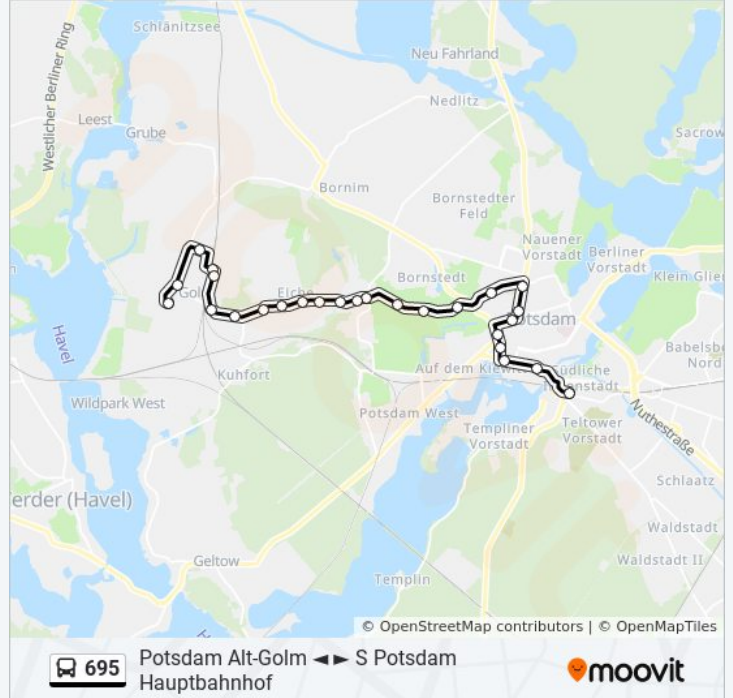

Potsdam Reiterweg/Jägerallee

Potsdam Jägertor/Justizzentrum

Potsdam Mauerstr.

Potsdam Luisenplatz-Nord/Park Sanssouci

Potsdam Luisenplatz-Süd/Park Sanssouci

Potsdam Naturkundemuseum

Potsdam Schloßstr.

S Potsdam Hauptbahnhof

Buslinie 695 Offline Fahrpläne und Netzkarten stehen auf moovitapp.com zur Verfügung. Verwende den [Moovit App](#), um Live Bus Abfahrten, Zugfahrpläne oder U-Bahn Fahrplanzeiten zu sehen, sowie Schritt für Schritt Wegangaben für alle öffentlichen Verkehrsmittel in Berlin - Brandenburg zu erhalten.

[Über Moovit](#) • [MaaS Lösungen](#) • [Unterstützte Länder](#) • [Mooviter Community](#)

© 2023 Moovit - Alle Rechte vorbehalten

Siehe Live Ankunftszeiten