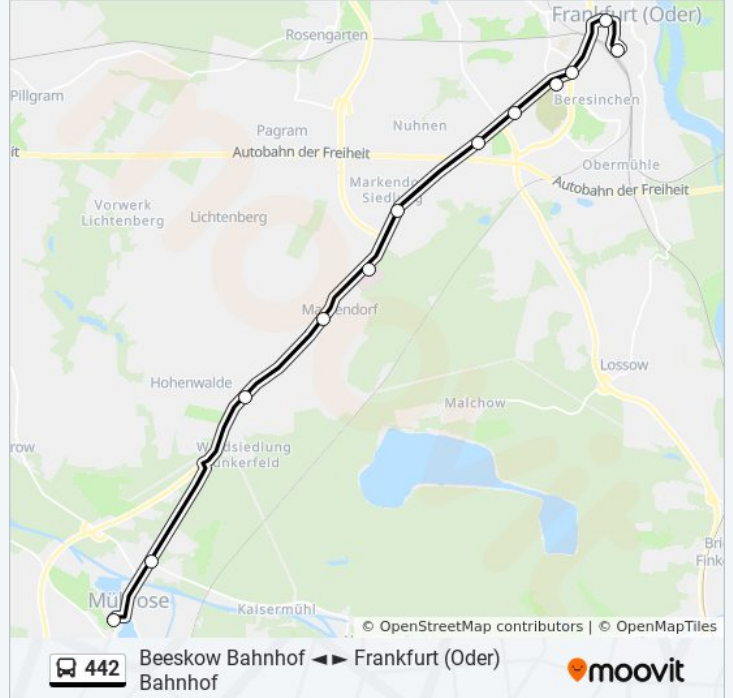

Buslinie 442 Info

Richtung: Müllrose Markt

Stationen: 12

Fahrtdauer: 30 Min

Linien Informationen:

Richtung: Müllrose Neubau

15 Haltestellen

[LINIENPLAN ANZEIGEN](#)