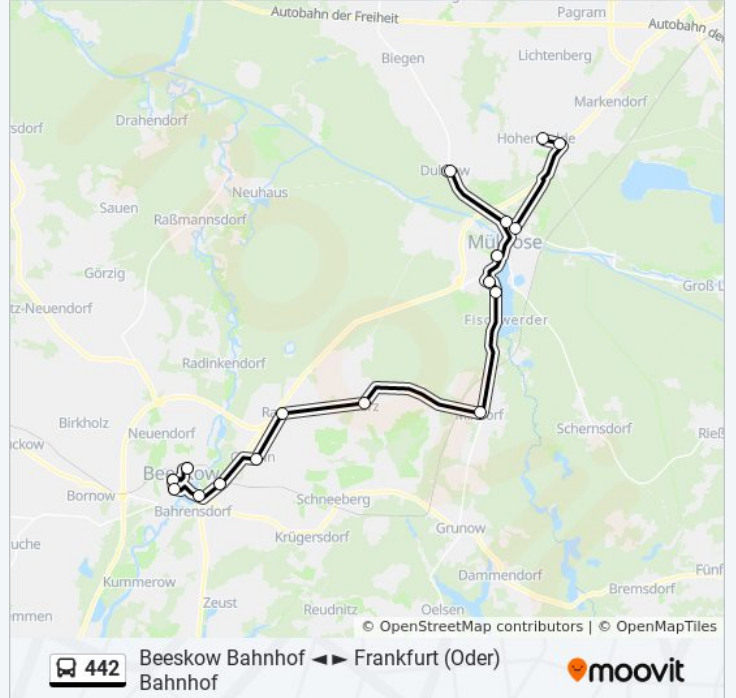

Müllrose Markt

Dubrow

Müllrose Möllenweg

Müllrose Neubau

Frankfurt (Oder) Hohenwalde B87

Frankfurt (Oder) Hohenwalde Dorfstr.

Buslinie 442 Fahrpläne

Abfahrzeiten in Richtung Frankfurt (oder)
hohenwalde Dorfstr.

Montag	13:55
Dienstag	13:55
Mittwoch	13:55
Donnerstag	Kein Betrieb
Freitag	Kein Betrieb
Samstag	Kein Betrieb
Sonntag	Kein Betrieb

Buslinie 442 Info

Richtung: Frankfurt (Oder) Hohenwalde Dorfstr.

Stationen: 17

Fahrdauer: 61 Min

Linien Informationen:

Richtung: Merz

16 Haltestellen

[LINIENPLAN ANZEIGEN](#)

- Frankfurt (Oder) Bahnhof
- Frankfurt (Oder) Kleist Forum
- Frankfurt (Oder) Heinrich-Hildebrand-Str.
- Frankfurt (Oder) Friedhof
- Frankfurt (Oder) Südring
- Frankfurt (Oder) Landesbehördenzentrum
- Frankfurt (Oder) Markendorf Siedlung
- Frankfurt (Oder) Klinikum
- Frankfurt (Oder) Markendorf Ort
- Frankfurt (Oder) Hohenwalde Kreuzung
- Müllrose Neubau
- Müllrose Markt
- Müllrose Schützenpark
- Müllrose Mixdorfer Str.
- Mixdorf Dorf
- Merz