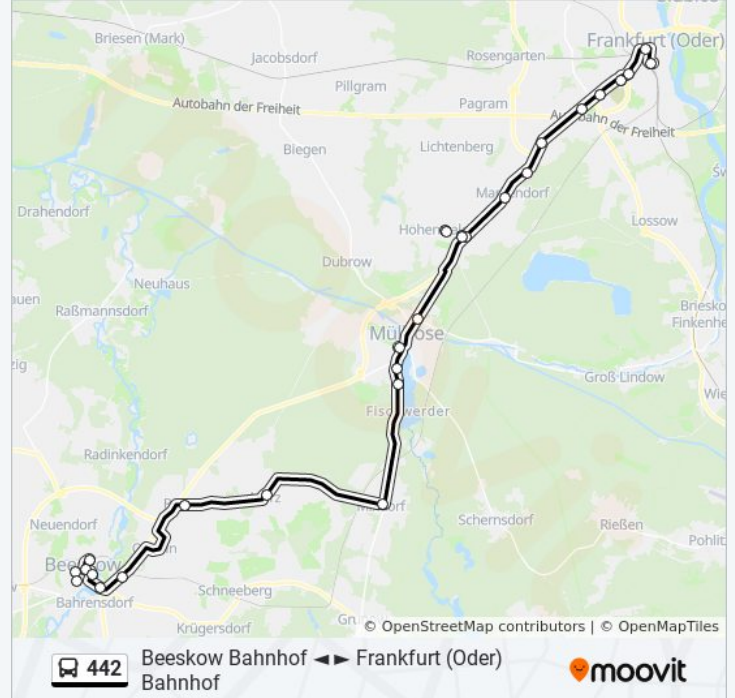

Buslinie 442 Info

Richtung: Beeskow Bahnhof

Stationen: 28

Fahrtdauer: 36 Min

Linien Informationen:

Ragow (Los) Dorf

Beeskow Oegeln Bhf

Beeskow Ostkreuz

Beeskow Ostvorstadt

Beeskow Ringstr./Bahnhofstr.

Beeskow Schulstr.

Beeskow Schützenstr.

Beeskow Bahnhof

Richtung: Frankfurt (Oder) Bahnhof

23 Haltestellen

[LINIENPLAN ANZEIGEN](#)

Beeskow Bahnhof

Beeskow Schulstr.

Beeskow Schützenstr.

Beeskow Ostkreuz

Beeskow Oegeln Bhf

Beeskow Oegeln Dorf

Ragow (Los) Dorf

Merz