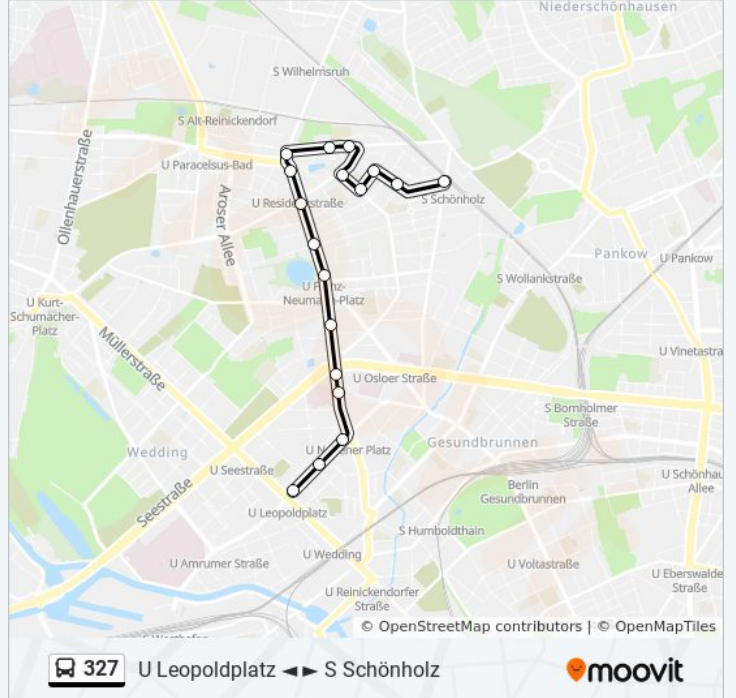

Louise-Schroeder-Platz

Walderseestr.

U Franz-Neumann-Platz

Stargardtstr.

U Residenzstr.

Lindauer Allee/Residenzstr.

Kolpingplatz

Lampesteig

- S Schönholz
- Amendestr.
- Herbststr.
- Reginhardstr./Büdnerring
- Emmentaler Str./Reginhardstr.
- Klemkestr.
- Lampesteig
- Kolpingplatz
- Lindauer Allee/Residenzstr.
- U Residenzstr.
- Stargardtstr.
- U Franz-Neumann-Platz (Am Schäfersee) (Berlin)
- Walderseestr.
- Louise-Schroeder-Platz
- Iranische Str.
- U Nauener Platz
- Maxstr.
- U Leopoldplatz

Buslinie 327 Fahrpläne

Abfahrzeiten in Richtung U Leopoldplatz

Montag	05:53 - 20:13
Dienstag	05:53 - 20:13
Mittwoch	05:53 - 20:13
Donnerstag	05:53 - 20:13
Freitag	05:53 - 20:13
Samstag	08:13 - 20:13
Sonntag	10:13 - 18:13

Buslinie 327 Info

Richtung: U Leopoldplatz

Stationen: 18

Fahrdauer: 21 Min

Linien Informationen:

Buslinie 327 Offline Fahrpläne und Netzkarten stehen auf moovitapp.com zur Verfügung. Verwende den [Moovit App](https://moovitapp.com), um Live Bus Abfahrten, Zugfahrpläne oder U-Bahn Fahrplanzeiten zu sehen, sowie Schritt für Schritt Wegangaben für alle öffentlichen Verkehrsmittel in Berlin - Brandenburg zu erhalten.