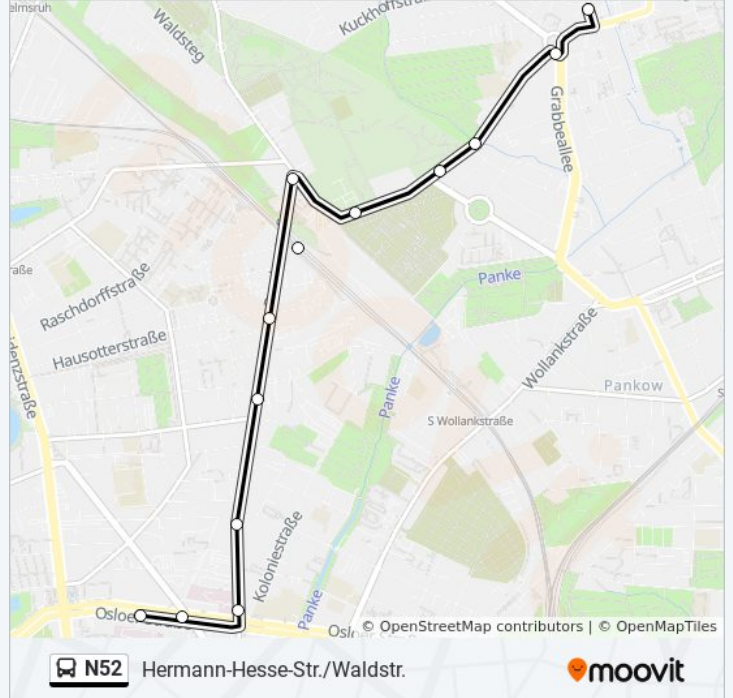

### Richtung: Hermann-Hesse-Str./Waldstr.

13 Haltestellen

[LINIENPLAN ANZEIGEN](#)

U Osloer Str.

U Osloer Str.

Drontheimer Str.

Ritterlandweg/Soldiner Str.

Papierstr.

Granatenstr.

Schönholz

Frühlingstr.

Schönholzer Heide Süd

Heinrich-Mann-Str.

Homeyerstr.

Grabbeallee/Pastor-Niemöller-Platz

Hermann-Hesse-Str./Waldstr.

### Buslinie N52 Info

**Richtung:** Hermann-Hesse-Str./Waldstr.

**Stationen:** 13

**Fahrtdauer:** 12 Min

**Linien Informationen:**

### Richtung: U Osloer Str.

14 Haltestellen

[LINIENPLAN ANZEIGEN](#)

Hermann-Hesse-Str./Waldstr.

Grabbeallee/Pastor-Niemöller-Platz

Pastor-Niemöller-Platz

Homeyerstr.

Heinrich-Mann-Str.