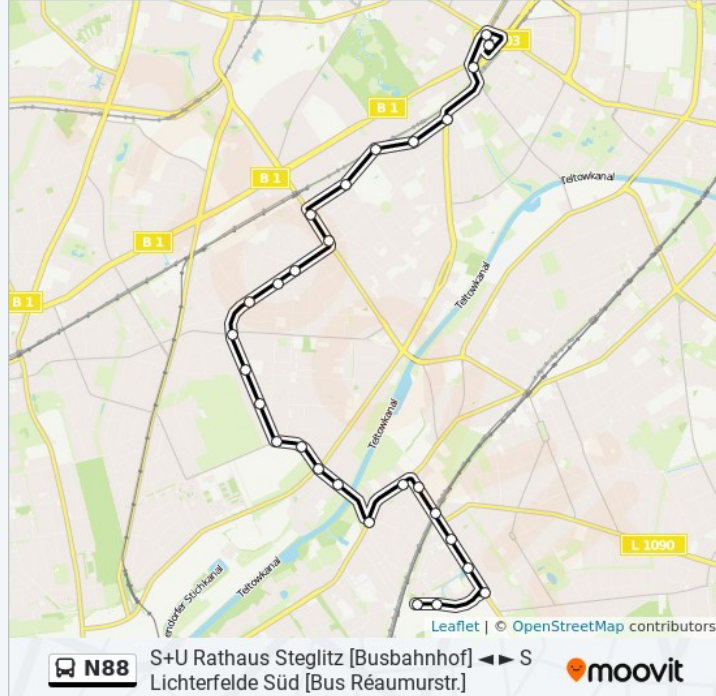

Buslinie N88 Info

Richtung: S Lichterfelde Süd [Bus Réaumurstr.]

Stationen: 27

Fahrdauer: 27 Min

Linien Informationen:

Ostpreußendamm/Osdorfer Str.

S Osdorfer Str.

Woltmannweg

Mercatorweg

Celsiusstr. Süd

S Lichterfelde Süd [Bus Réaumurstr.]

Richtung: S+U Rathaus Steglitz [Busbahnhof]

29 Haltestellen

[LINIENPLAN ANZEIGEN](#)

S Lichterfelde Süd [Bus Réaumurstr.]

S Lichterfelde Süd [Bus Réaumurstr.]

Celsiusstr. Süd

Mercatorweg

Woltmannweg

S Osdorfer Str.

Ostpreußendamm/Osdorfer Str.

Wismarer Str.

Prettauer Pfad

Appenzeller Str.

Thuner Platz

Luzerner Str.

Züricher Str.

Hochbaumstr.

Carstennstr./Ringstr.

Köhlerstr.

Johanneskirchplatz

Baseler Str.