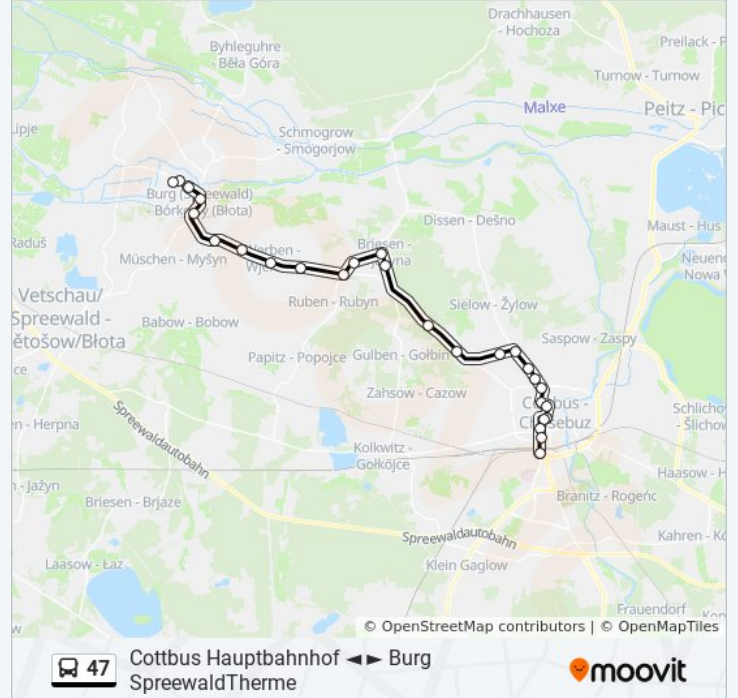

Cottbus Hauptbahnhof: 05:09 - 20:07

Verwende Moovit, um die nächste Station der Buslinie 47 zu finden und um zu erfahren wann die nächste Buslinie 47 kommt.

Richtung: Briesen (Spn) Guhrower Str.

12 Haltestellen

Buslinie 47 Fahrpläne

Abfahrzeiten in Richtung Briesen (spn) guhrower Str.

Montag	04:06 - 22:03
Dienstag	04:06 - 22:03
Mittwoch	04:06 - 22:03
Donnerstag	04:06 - 22:03
Freitag	04:06 - 22:03
Samstag	06:05 - 23:03
Sonntag	06:05 - 22:03

Buslinie 47 Info

Richtung: Cottbus Hauptbahnhof

Stationen: 27

Fahrtdauer: 41 Min

Linien Informationen:

Cottbus Goyatzer Str.

Cottbus Freizeitbad Lagune

Cottbus Universitätsbibliothek

Cottbus Hubertstr.

Cottbus Stadthalle/Puschkinpromenade

Cottbus Stadthalle/Post

Cottbus August-Bebel-Str.

Cottbus Stadtmuseum

Cottbus Hauptbahnhof

Buslinie 47 Offline Fahrpläne und Netzkarten stehen auf moovitapp.com zur Verfügung. Verwende den [Moovit App](https://moovitapp.com), um Live Bus Abfahrten, Zugfahrpläne oder U-Bahn Fahrplanzeiten zu sehen, sowie Schritt für Schritt Wegangaben für alle öffentlichen Verkehrsmittel in Berlin - Brandenburg zu erhalten.