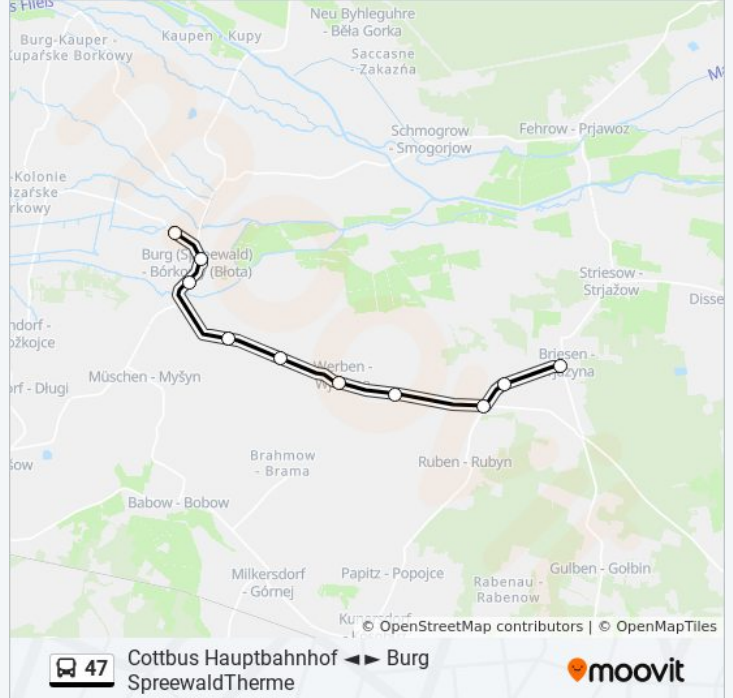

Buslinie 47 Info

Richtung: Briesen (Spn) Guhrower Str.

Stationen: 12

Fahrtdauer: 13 Min

Linien Informationen:

Richtung: Burg Schule

10 Haltestellen

[LINIENPLAN ANZEIGEN](#)

- Briesen (Spn) Guhrower Str.
- Guhrow
- Guhrow Kreuzung Nach Ruben
- Werben (Spn) Rubener Str.
- Werben (Spn) Kirche
- Werben (Spn) Müschener Weg
- Werben (Spn) Ausbau
- Burg Deutsches Haus
- Burg Lindenstr.
- Burg Schule

Buslinie 47 Fahrpläne

Abfahrzeiten in Richtung Burg Schule

Montag	23:41
Dienstag	23:41
Mittwoch	23:41
Donnerstag	23:41
Freitag	23:41
Samstag	23:41
Sonntag	23:41

Buslinie 47 Info

Richtung: Burg Schule

Stationen: 10

Fahrdauer: 12 Min

Linien Informationen:

Richtung: Burg Spreewaldtherme

27 Haltestellen

[LINIENPLAN ANZEIGEN](#)

- Cottbus Hauptbahnhof
- Cottbus Stadtmuseum
- Cottbus August-Bebel-Str.
- Cottbus Stadthalle/Post
- Cottbus Stadthalle/Puschkinpromenade
- Cottbus Zimmerstr.
- Cottbus Universitätsbibliothek
- Cottbus Freizeitbad Lagune
- Cottbus Goyatzer Str.
- Cottbus Rennbahnweg
- Cottbus Cottbus Center
- Cottbus Fehrower Weg
- Cottbus am Zollhaus
- Gulben Abzweig
- Briesen (Spn) Friedhofsweg
- Briesen (Spn) Guhrower Str.
- Guhrow
- Guhrow Kreuzung Nach Ruben