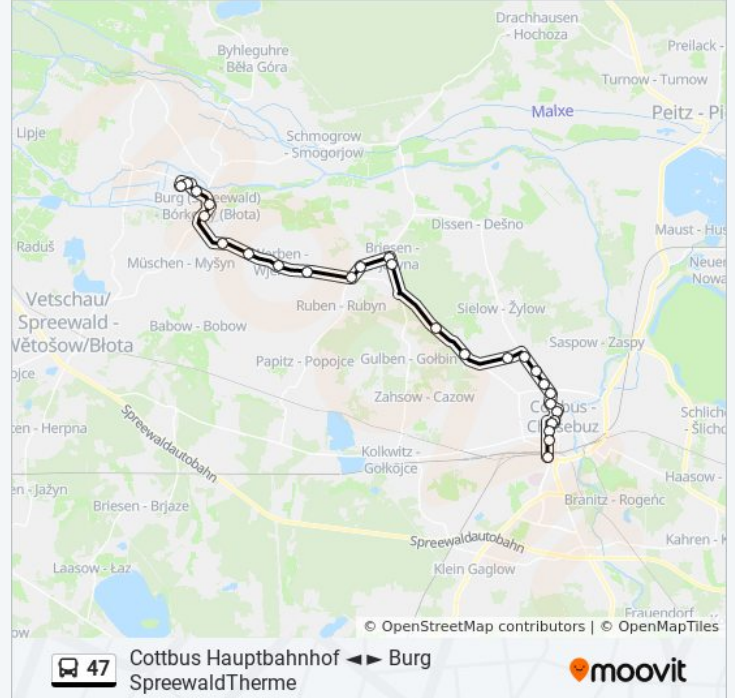

Fahrdauer: 12 Min

Linien Informationen:

Richtung: Burg Spreewaldtherme

27 Haltestellen

[LINIENPLAN ANZEIGEN](#)

- Cottbus Hauptbahnhof
- Cottbus Stadtmuseum
- Cottbus August-Bebel-Str.
- Cottbus Stadthalle/Post
- Cottbus Stadthalle/Puschkinpromenade
- Cottbus Zimmerstr.
- Cottbus Universitätsbibliothek
- Cottbus Freizeitbad Lagune
- Cottbus Goyatzer Str.
- Cottbus Rennbahnweg
- Cottbus Cottbus Center
- Cottbus Fehrower Weg
- Cottbus am Zollhaus
- Gulben Abzweig
- Briesen (Spn) Friedhofsweg
- Briesen (Spn) Guhrower Str.
- Guhrow
- Guhrow Kreuzung Nach Ruben

Buslinie 47 Info

Richtung: Burg Spreewaldtherme

Stationen: 27

Fahrdauer: 43 Min

Linien Informationen:

Werben (Spn) Rubener Str.

Werben (Spn) Kirche

Werben (Spn) Müschener Weg

Werben (Spn) Ausbau

Burg Deutsches Haus

Burg Lindenstr.

Burg Schule

Burg Schulenburgstr.

Burg Spreewaldtherme

Richtung: Cottbus Hauptbahnhof

27 Haltestellen

[LINIENPLAN ANZEIGEN](#)

Burg Spreewaldtherme

Burg Schulenburgstr.

Burg Schule

Burg Hotel Bleske

Burg Deutsches Haus

Werben (Spn) Ausbau

Werben (Spn) Müschener Weg