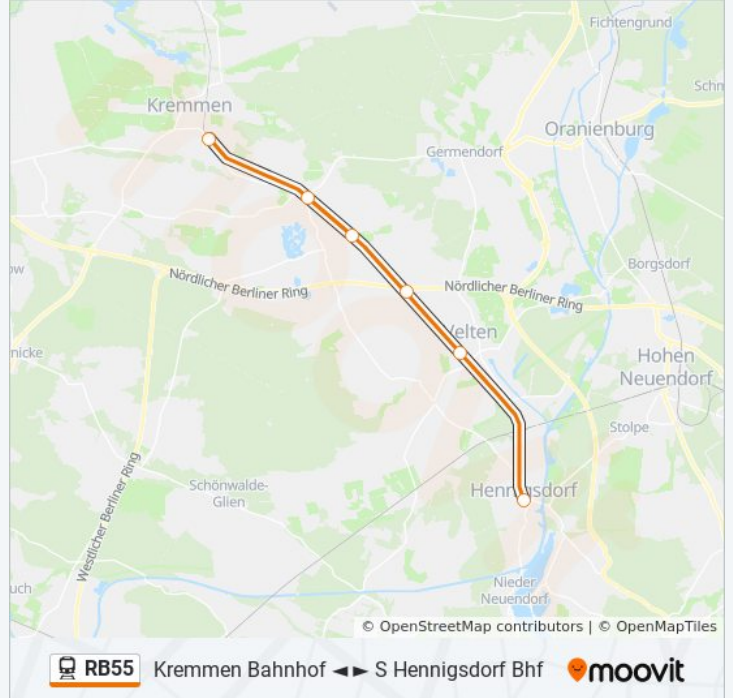

Kremmen Bahnhof ◀ ▶ S Hennigsdorf Bhf

Im Website-Modus Anzeigen

Die Bahn Linie RB55 (Kremmen Bahnhof ◀ ▶ S Hennigsdorf Bhf) hat 3 Routen

(1) Kremmen Bahnhof: 04:13 - 21:13(2) S Hennigsdorf Bhf: 05:06 - 22:06(3) Velten Bahnhof: 05:30 - 18:31

Verwende Moovit, um die nächste Station der Bahn Linie RB55 zu finden und um zu erfahren wann die nächste Bahn Linie RB55 kommt.

Richtung: Kremmen Bahnhof

6 Haltestellen

[LINIENPLAN ANZEIGEN](#)

S Hennigsdorf Bhf

Velten Bahnhof

Bärenklau (Ohv) Bahnhof

Vehlefanzen Bahnhof

Schwante, Bahnhof

Kremmen Bahnhof

Bahn Linie RB55 Fahrpläne

Abfahrzeiten in Richtung Kremmen Bahnhof

Montag	04:13 - 21:13
Dienstag	04:13 - 21:13
Mittwoch	04:13 - 21:13
Donnerstag	04:13 - 21:13
Freitag	04:13 - 21:13
Samstag	06:13 - 21:13
Sonntag	06:13 - 21:13

Bahn Linie RB55 Info

Richtung: Kremmen Bahnhof

Stationen: 6

Fahrdauer: 22 Min

Linien Informationen:

Richtung: S Hennigsdorf Bhf

6 Haltestellen

[LINIENPLAN ANZEIGEN](#)