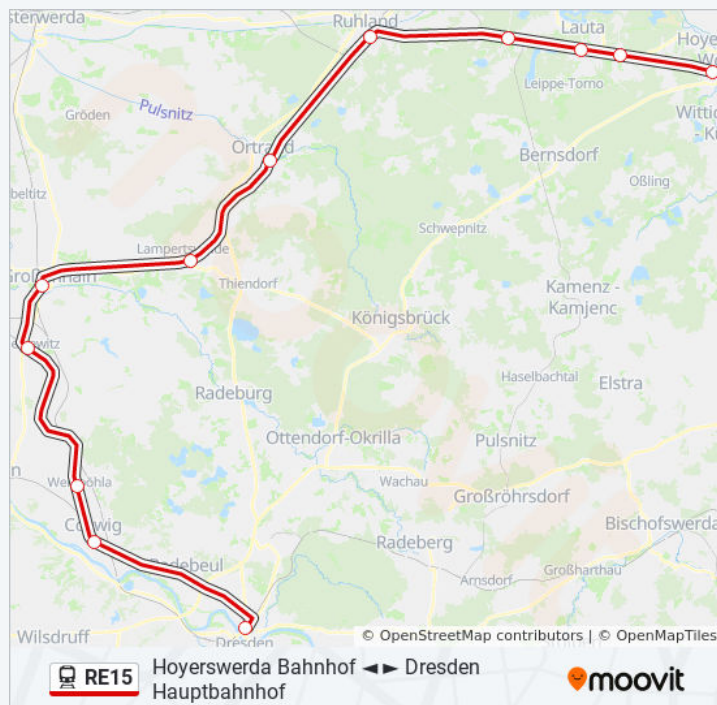

### Bahnlinie RE15 Info

**Richtung:** Priestewitz Bahnhof

**Stationen:** 9

**Fahrdauer:** 59 Min

**Linien Informationen:**

Bahnlinie RE15 Offline Fahrpläne und Netzkarten stehen auf [moovitapp.com](https://moovitapp.com) zur Verfügung. Verwende den [Moovit App](#), um Live Bus Abfahrten, Zugfahrpläne oder U-Bahn Fahrplanzeiten zu sehen, sowie Schritt für Schritt Wegangaben für alle öffentlichen Verkehrsmittel in Berlin - Brandenburg zu erhalten.