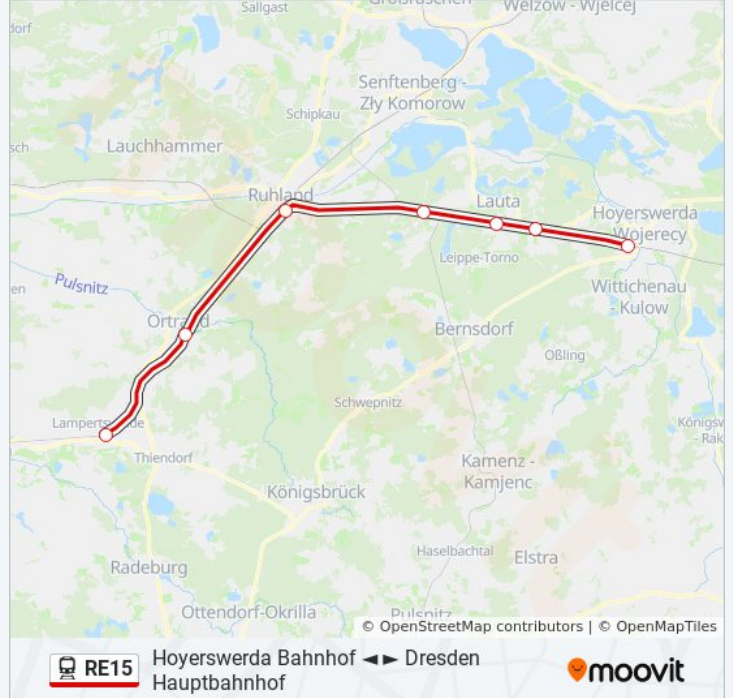

### Bahnlinie RE15 Info

**Richtung:** Hoyerswerda Bahnhof

**Stationen:** 10

**Fahrtdauer:** 73 Min

**Linien Informationen:**

## Richtung: Lampertswalde Bahnhof

7 Haltestellen

[LINIENPLAN ANZEIGEN](#)

- Hoyerswerda Bahnhof
- Schwarzkollm Bahnhof
- Lauta Bahnhof
- Hosena Bahnhof
- Ruhland Bahnhof
- Ortrand Bahnhof
- Lampertswalde Bahnhof

## Bahnlinie RE15 Info

**Richtung:** Lampertswalde Bahnhof

**Stationen:** 7

**Fahrtdauer:** 45 Min

**Linien Informationen:**