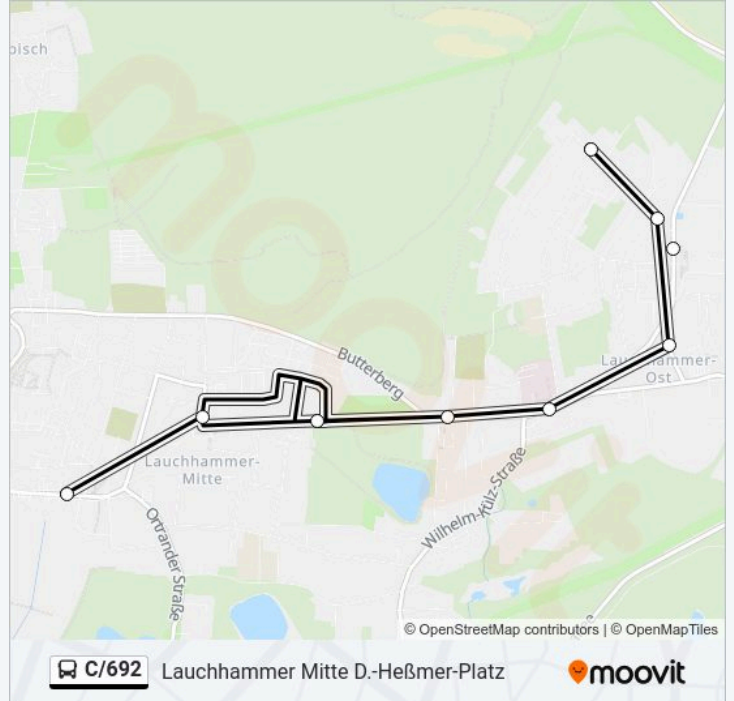

Verwende Moovit, um die nächste Station der Buslinie C/692 zu finden und um zu erfahren wann die nächste Buslinie C/692 kommt.

**Richtung: Lauchhammer Mitte D.-Heßmer-Platz**

15 Haltestellen

[LINIENPLAN ANZEIGEN](#)

Lauchhammer Mitte D.-Heßmer-Platz

Lauchhammer Mitte Gerhart-Hauptmann-Str.

Lauchhammer Mitte Martin-Luther-Str.

Lauchhammer Ost Hochstr.

Lauchhammer Ost Krankenhaus

Lauchhammer Ost Lindenstr.

Lauchhammer Ost Stadion

Lauchhammer Ost Ernst-Thälmann-Ring

Lauchhammer Ost Stadion

Lauchhammer Ost Lindenstr.

Lauchhammer Ost Krankenhaus

Lauchhammer Ost Hochstr.

Lauchhammer Mitte Martin-Luther-Str.

Lauchhammer Mitte Gerhart-Hauptmann-Str.

**Buslinie C/692 Info****Richtung:** Lauchhammer Mitte D.-Heßmer-Platz**Stationen:** 15**Fahrtdauer:** 23 Min**Linien Informationen:**

**Richtung: Lauchhammer Mitte Heinrich-Zille-Str.**

17 Haltestellen