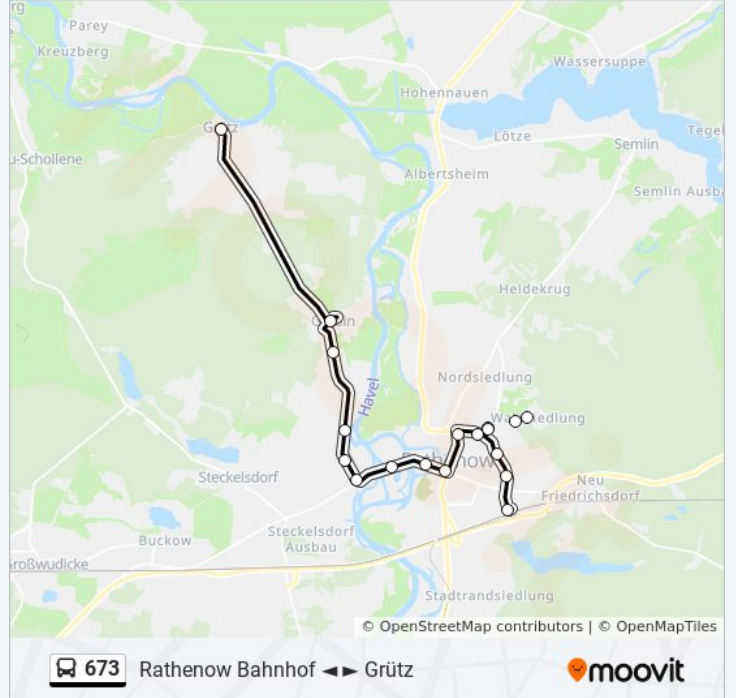

Buslinie 673 Offline Fahrpläne und Netzkarten stehen auf moovitapp.com zur Verfügung. Verwende den [Moovit App](#), um Live Bus Abfahrten, Zugfahrpläne oder U-Bahn Fahrplanzeiten zu sehen, sowie Schritt für Schritt Wegangaben für alle öffentlichen Verkehrsmittel in Berlin - Brandenburg zu erhalten.

[Über Moovit](#) • [MaaS Lösungen](#) • [Unterstützte Länder](#) • [Mooviter Community](#)

© 2023 Moovit - Alle Rechte vorbehalten

Siehe Live Ankunftszeiten