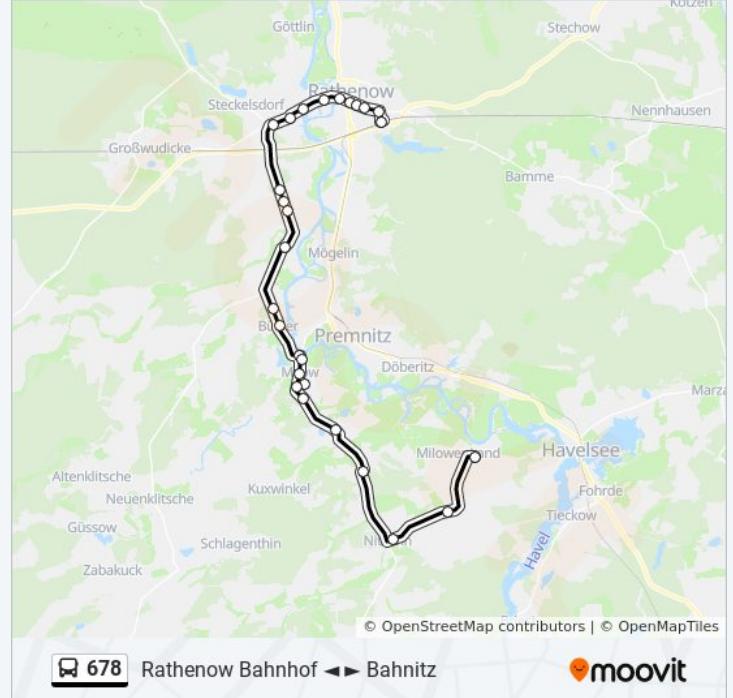

### Buslinie 678 Info

**Richtung:** Rathenow Bahnhof

**Stationen:** 27

**Fahrdauer:** 28 Min

**Linien Informationen:**

Rathenow Friedensstr.

Rathenow Seegersallee

Rathenow Optikpark

Rathenow Platz Der Jugend

Rathenow Stadtschleuse

Rathenow Märkischer Platz

Rathenow Rathaus

Rathenow Waldschloß

Rathenow Bahnhof

Buslinie 678 Offline Fahrpläne und Netzkarten stehen auf moovitapp.com zur Verfügung. Verwende den [Moovit App](#), um Live Bus Abfahrten, Zugfahrpläne oder U-Bahn Fahrplanzeiten zu sehen, sowie Schritt für Schritt Wegangaben für alle öffentlichen Verkehrsmittel in Berlin - Brandenburg zu erhalten.