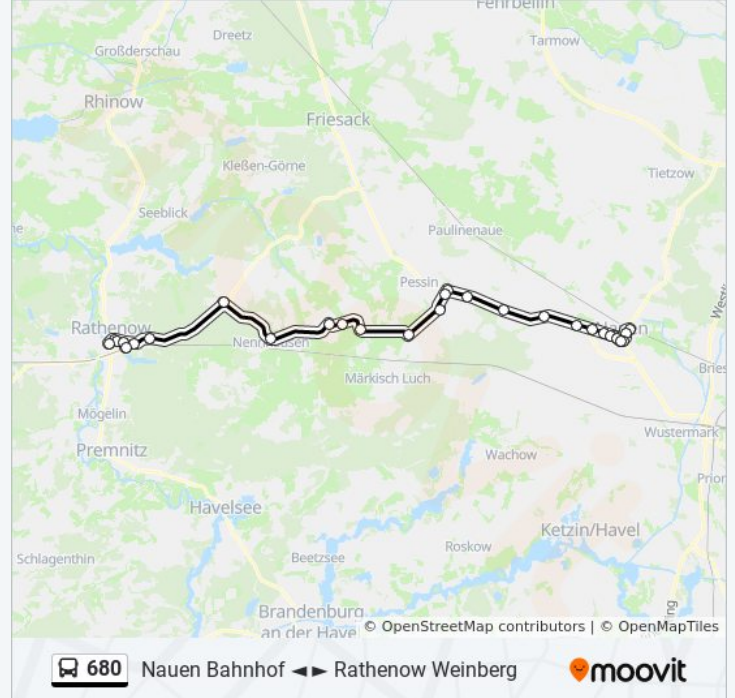

Bus Linie 680 Info

Richtung: Rathenow Weinberg

Stationen: 29

Fahrdauer: 64 Min

Linien Informationen:

Damme (Hvl) Flügelgraben

Damme (Hvl) Dorf

Nennhausen Fouqué-Platz

Stechow Dorf

Rathenow Stechower Landstr.

Rathenow Bammer Landstr.

Rathenow Bahnhof

Rathenow Waldschloß

Rathenow Rathaus

Rathenow Märkischer Platz

Rathenow Weinberg

Richtung: Retzow (Hvl) Feuerwehr

10 Haltestellen

[LINIENPLAN ANZEIGEN](#)

Rathenow Bahnhof

Rathenow Bammer Landstr.

Rathenow Stechower Landstr.

Stechow Dorf

Nennhausen Fouqué-Platz