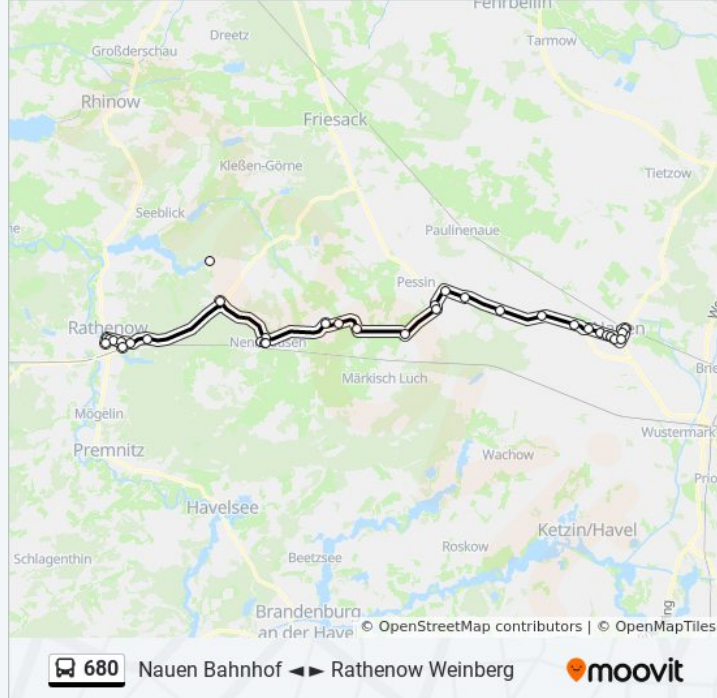

Bus Linie 680 Info

Richtung: Nauen Bahnhof

Stationen: 33

Fahrtdauer: 64 Min

Linien Informationen:

Retzow (Hvl) Abzweig/B5

Selbelang

Ribbeck (Hvl)

Berge (Hvl) B 5

Lietzow (Bei Nauen)

Nauen Umspannwerk

Nauen Luchcenter

Nauen Fontaneweg

Nauen Friedhof

Nauen Rathaus/Hamburger Str.

Nauen Zentrum

Nauen Oranienburger Str.

Nauen Bahnhof

Richtung: Rathenow Märkischer Platz

27 Haltestellen

[LINIENPLAN ANZEIGEN](#)

Nauen Bahnhof

Nauen Oranienburger Str.

Nauen Zentrum

Bus Linie 680 Info

Richtung: Rathenow Märkischer Platz

Stationen: 27

Fahrtdauer: 56 Min

Linien Informationen:

Möthlow

Liepe (Hvl)

Damme (Hvl) Flügelgraben