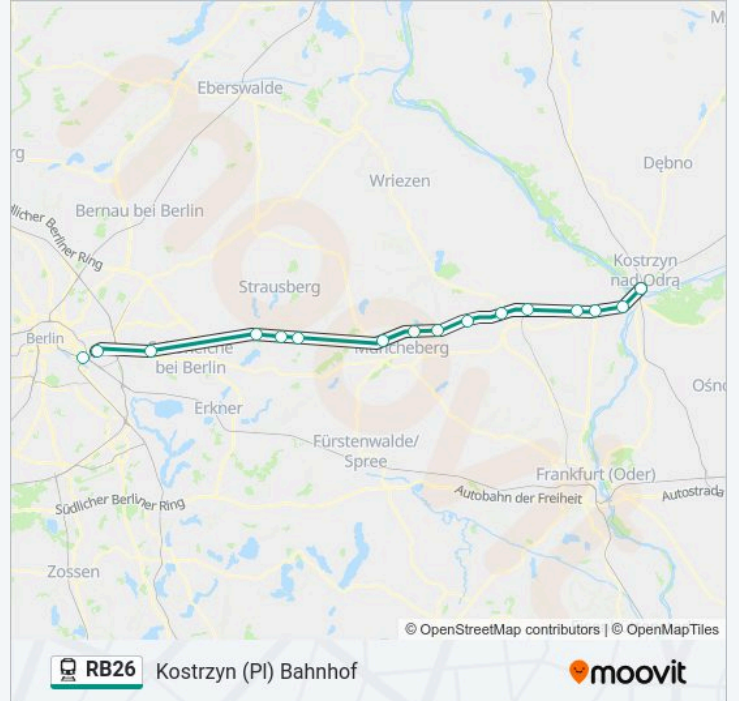

Kostrzyn (Pl) Bahnhof

[Hol Dir Die App](#)

Die Bahnlinie RB26 (Kostrzyn (Pl) Bahnhof) hat 4 Routen

(1) Kostrzyn (pl) bahnhof: 05:33 - 23:33(2) Küstrin-Kietz Bahnhof: 22:37(3) S Ostkreuz Bhf: 04:03 - 22:04(4) S+u Lichtenberg Bhf: 07:01 - 21:11

Verwende Moovit, um die nächste Station der Bahnlinie RB26 zu finden und um zu erfahren wann die nächste Bahnlinie RB26 kommt.

Richtung: Kostrzyn (Pl) Bahnhof

16 Haltestellen

[LINIENPLAN ANZEIGEN](#)

S Ostkreuz Bhf
S+U Lichtenberg Bhf
S Mahlsdorf Bhf
S Strausberg Bhf
Herrensee Bahnhof
Rehfelde Bahnhof
Müncheberg Bahnhof
Obersdorf Bahnhof
Trebritz Bahnhof
Alt Rosenthal Bahnhof
Seelow-Gusow Bahnhof
Werbig (Mol) Bahnhof
Golzow (Mol) Bahnhof
Gorgast Bahnhof
Küstrin-Kietz, Bahnhof
Kostrzyn (Pl) Bahnhof

Bahnlinie RB26 Fahrpläne

Abfahrzeiten in Richtung Kostrzyn (pl) bahnhof

Montag	05:33 - 23:33
Dienstag	05:33 - 23:33
Mittwoch	05:33 - 23:33
Donnerstag	05:33 - 23:33
Freitag	05:33 - 23:33
Samstag	05:38 - 23:38
Sonntag	05:38 - 23:38

Bahnlinie RB26 Info

Richtung: Kostrzyn (Pl) Bahnhof

Stationen: 16

Fahrtdauer: 77 Min

Linien Informationen:

Richtung: Küstrin-Kietz Bahnhof

8 Haltestellen

[LINIENPLAN ANZEIGEN](#)