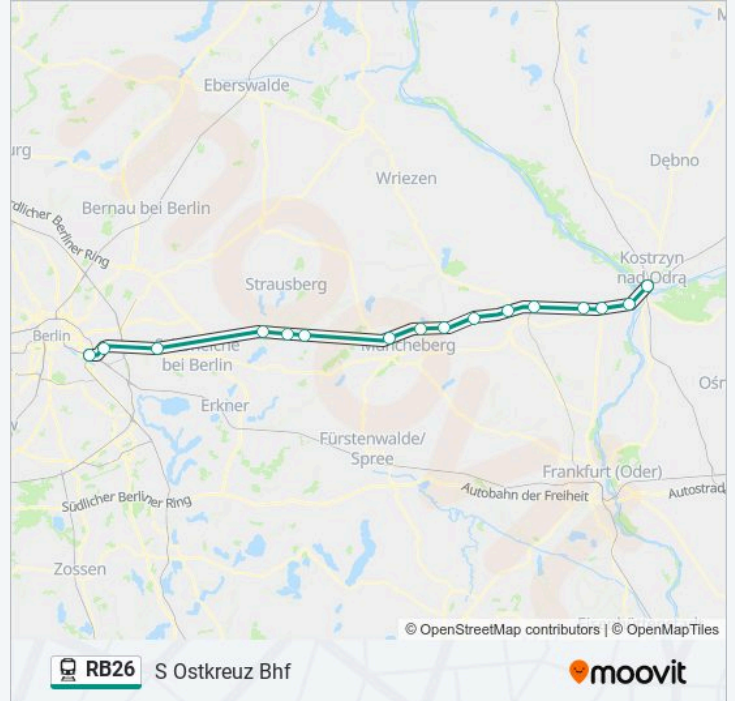

Stationen: 8

Fahrtdauer: 62 Min

Linien Informationen:

Richtung: S Ostkreuz Bf

16 Haltestellen

[LINIENPLAN ANZEIGEN](#)

Kostrzyn (Pl) Bahnhof
 Küstrin-Kietz, Bahnhof
 Gorgast Bahnhof
 Golzow (Mol) Bahnhof
 Werbig (Mol) Bahnhof
 Seelow-Gusow Bahnhof
 Alt Rosenthal Bahnhof
 Trebnitz Bahnhof
 Obersdorf Bahnhof
 Müncheberg Bahnhof
 Rehfelde Bahnhof
 Herrensee Bahnhof
 S Strausberg Bf
 S Mahlsdorf Bf
 S+U Lichtenberg Bf
 S Ostkreuz Bf

Bahnlinie RB26 Fahrpläne

Abfahrzeiten in Richtung S Ostkreuz Bf

Montag	04:03 - 22:04
Dienstag	04:03 - 22:04
Mittwoch	04:03 - 22:04
Donnerstag	04:03 - 22:04
Freitag	02:04 - 22:04
Samstag	Kein Betrieb
Sonntag	Kein Betrieb

Bahnlinie RB26 Info

Richtung: S Ostkreuz Bf

Stationen: 16

Fahrtdauer: 84 Min

Linien Informationen:

Richtung: S+U Lichtenberg Bhf

15 Haltestellen

[LINIENPLAN ANZEIGEN](#)