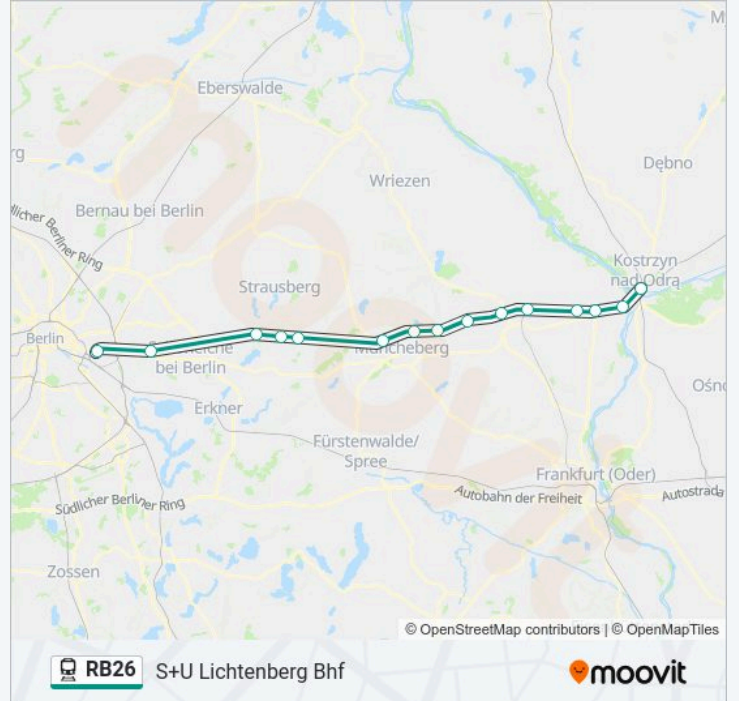

Bahnlinie RB26 Fahrpläne

Abfahrzeiten in Richtung S+u Lichtenberg Bhf

Montag	07:01 - 21:11
Dienstag	07:01 - 21:11
Mittwoch	07:01 - 21:11
Donnerstag	07:01 - 21:11
Freitag	07:01 - 21:11
Samstag	04:03 - 22:04
Sonntag	04:03 - 22:04

Bahnlinie RB26 Info

Richtung: S+U Lichtenberg Bhf

Stationen: 15

Fahrtdauer: 80 Min

Linien Informationen:

Bahnlinie RB26 Offline Fahrpläne und Netzkarten stehen auf moovitapp.com zur Verfügung. Verwende den Moovit App, um Live Bus Abfahrten, Zugfahrpläne oder U-Bahn Fahrplanzeiten zu sehen, sowie Schritt für Schritt Wegangaben für alle öffentlichen Verkehrsmittel in Berlin - Brandenburg zu erhalten.