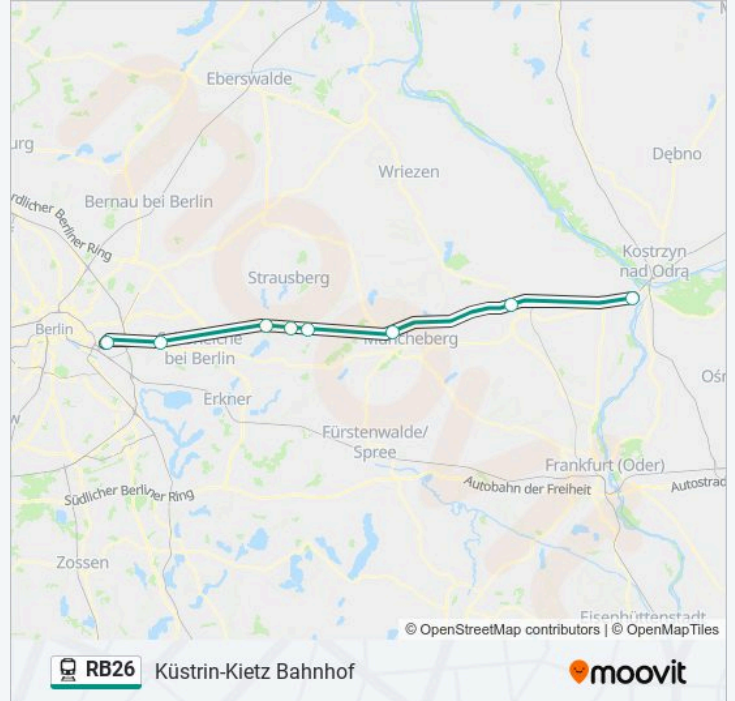

S+U Lichtenberg Bhf

S Mahlsdorf Bhf

S Strausberg Bhf

Herrensee Bahnhof

Rehfelde Bahnhof

Müncheberg Bahnhof

Seelow-Gusow Bahnhof

Küstrin-Kietz, Bahnhof

Bahnlinie RB26 Fahrpläne

Abfahrzeiten in Richtung Küstrin-Kietz Bahnhof

Montag	22:37
Dienstag	22:37
Mittwoch	22:37
Donnerstag	22:37
Freitag	22:37
Samstag	22:37
Sonntag	22:37

Bahnlinie RB26 Info

Richtung: Küstrin-Kietz Bahnhof

Stationen: 8

Fahrtdauer: 62 Min

Linien Informationen:

Richtung: S Ostkreuz Bf

16 Haltestellen

[LINIENPLAN ANZEIGEN](#)

Kostrzyn (Pl) Bahnhof
 Küstrin-Kietz, Bahnhof
 Gorgast Bahnhof
 Golzow (Mol) Bahnhof
 Werbig (Mol) Bahnhof
 Seelow-Gusow Bahnhof
 Alt Rosenthal Bahnhof
 Trebnitz Bahnhof
 Obersdorf Bahnhof
 Müncheberg Bahnhof
 Rehfelde Bahnhof
 Herrensee Bahnhof
 S Strausberg Bf
 S Mahlsdorf Bf
 S+U Lichtenberg Bf
 S Ostkreuz Bf