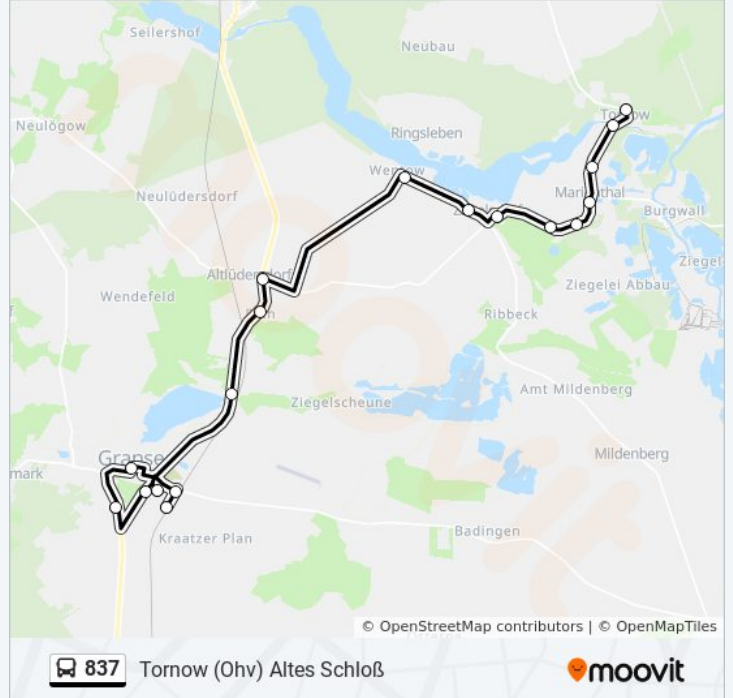

Buslinie 837 Info

Richtung: Ringsleben

Stationen: 22

Fahrdauer: 41 Min

Linien Informationen:

Marienthal Wiesenweg

Tornow (Ohv) am Fließ

Tornow (Ohv) Altes Schloß

Ringsleben

Richtung: Tornow (Ohv) Altes Schloß

18 Haltestellen

[LINIENPLAN ANZEIGEN](#)

Gransee Bahnhof
Gransee Bahnhofstr.
Gransee Stadtschule 1
Gransee B 96
Gransee Gymnasium
Gransee Kirchplatz
Gransee Abzweig Ziegelwerk
Altüdersdorf Ausbau
Altüdersdorf B 96
Wentow Schule
Zabelsdorf Wentower Str.
Zabelsdorf Dorfstr.
Zabelsdorf Alte Mühle
Marienthal Dorfstr.
Marienthal Schule
Marienthal Wiesenweg
Tornow (Ohv) am Fließ
Tornow (Ohv) Altes Schloß

Buslinie 837 Fahrpläne

Abfahrzeiten in Richtung Tornow (ohv) altes Schloß

Montag	11:45
Dienstag	11:45
Mittwoch	11:45
Donnerstag	11:45
Freitag	Kein Betrieb
Samstag	Kein Betrieb
Sonntag	Kein Betrieb

Buslinie 837 Info

Richtung: Tornow (Ohv) Altes Schloß

Stationen: 18

Fahrdauer: 31 Min

Linien Informationen:

Buslinie 837 Offline Fahrpläne und Netzkarten stehen auf moovitapp.com zur Verfügung. Verwende den [Moovit App](#), um Live Bus Abfahrten, Zugfahrpläne oder U-Bahn Fahrplanzeiten zu sehen, sowie Schritt für Schritt Wegangaben für alle öffentlichen Verkehrsmittel in Berlin - Brandenburg zu erhalten.