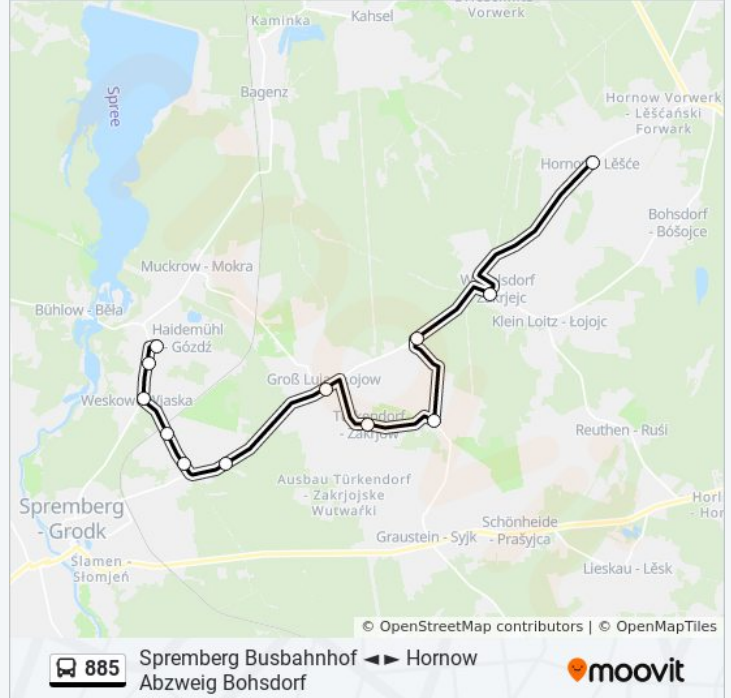

Buslinie 885 Info

Richtung: Hornow Abzweig Bohsdorf

Stationen: 22

Fahrdauer: 24 Min

Linien Informationen:

Bloischdorf Ortsmitte

Bloischdorf Kolonie

Wadelsdorf Schule

Buslinie 885 Fahrpläne

Abfahrzeiten in Richtung Sellessen Schule

Montag	07:30
Dienstag	07:30
Mittwoch	07:30
Donnerstag	07:30
Freitag	07:30
Samstag	Kein Betrieb
Sonntag	Kein Betrieb

Buslinie 885 Info

Richtung: Sellessen Schule

Stationen: 12

Fahrtdauer: 23 Min

Linien Informationen:

Richtung: Spremberg Busbahnhof

13 Haltestellen

[LINIENPLAN ANZEIGEN](#)

Döbern Deutsches Haus
 Hornow Abzweig Bohsdorf
 Wadelsdorf Schule
 Bloischdorf Kolonie
 Bloischdorf Ortsmitte
 Türkendorf
 Groß Luja Gasthaus
 Weskow Forster Landstr.
 Spremberg Slamen Ziegelei
 Spremberg Bregenzer Str.
 Spremberg Bahnhof
 Spremberg Schloßstr.
 Spremberg Busbahnhof