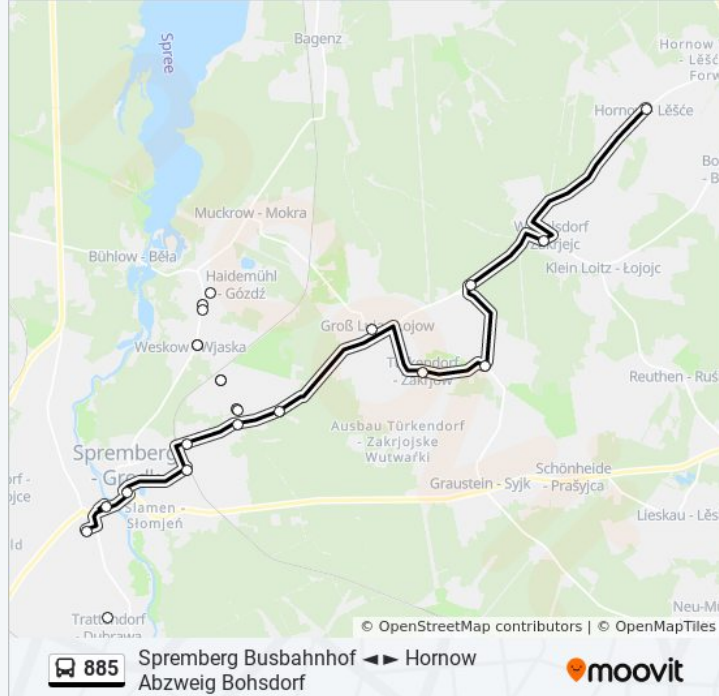

Buslinie 885 Info

Richtung: Hornow Abzweig Bohsdorf

Stationen: 22

Fahrdauer: 24 Min

Linien Informationen:

Bloischdorf Ortsmitte

Bloischdorf Kolonie

Wadelsdorf Schule

Hornow Abzweig Bohsdorf

Richtung: Sellessen Schule

12 Haltestellen

[LINIENPLAN ANZEIGEN](#)

Hornow Abzweig Bohsdorf

Wadelsdorf Schule

Bloischdorf Kolonie

Bloischdorf Ortsmitte