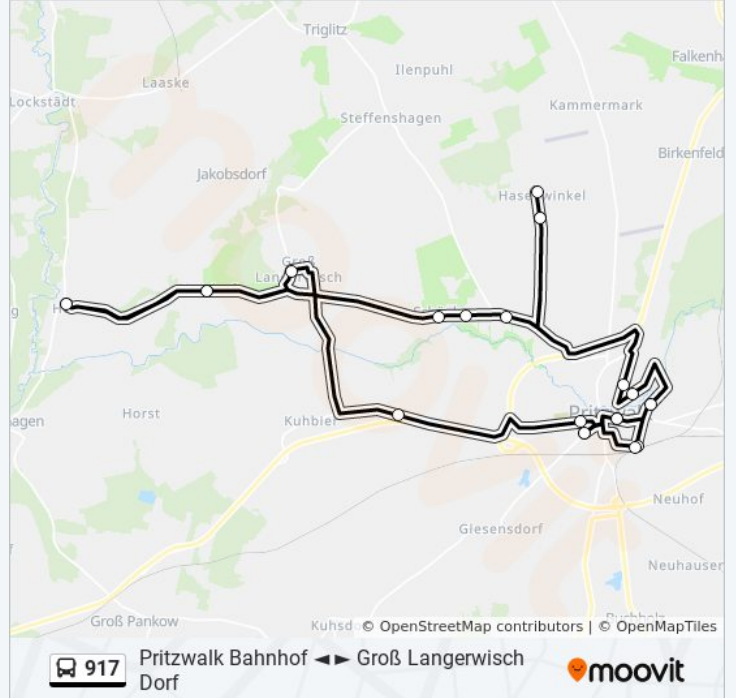

Verwende Moovit, um die nächste Station der Buslinie 917 zu finden und um zu erfahren wann die nächste Buslinie 917 kommt.

Richtung: Groß Langerwisch Dorf

6 Haltestellen

[LINIENPLAN ANZEIGEN](#)

Pritzwalk Bahnhof

Pritzwalk Grünstr.

Pritzwalk Krankenhaus

Pritzwalk Voßberg

Kuhbier Dorf

Groß Langerwisch Dorf

Buslinie 917 Fahrpläne

Abfahrzeiten in Richtung Groß langerwisch Dorf

Montag	07:48 - 17:48
Dienstag	07:48 - 17:48
Mittwoch	07:48 - 17:48
Donnerstag	07:48 - 17:48
Freitag	07:48 - 17:48
Samstag	09:48 - 17:48
Sonntag	11:48 - 17:48

Buslinie 917 Info**Richtung:** Groß Langerwisch Dorf**Stationen:** 6**Fahrdauer:** 19 Min**Linien Informationen:**

Richtung: Pritzwalk Bahnhof

15 Haltestellen

[LINIENPLAN ANZEIGEN](#)

Pritzwalk Bahnhof
 Pritzwalk Grünstr.
 Pritzwalk Krankenhaus
 Pritzwalk Voßberg
 Kuhbier Dorf
 Neudorf (Pr)
 Helle
 Neudorf (Pr)
 Groß Langerwisch Dorf
 Hasenwinkel Wendestelle
 Hasenwinkel Dorf
 Pritzwalk Schlachthausstr.
 Pritzwalk Putlitzer Str.
 Pritzwalk Grünstr.
 Pritzwalk Bahnhof

Buslinie 917 Info

Richtung: Pritzwalk Bahnhof

Stationen: 15

Fahrdauer: 53 Min

Linien Informationen:

Richtung: Pritzwalk Bahnhof

15 Haltestellen

[LINIENPLAN ANZEIGEN](#)