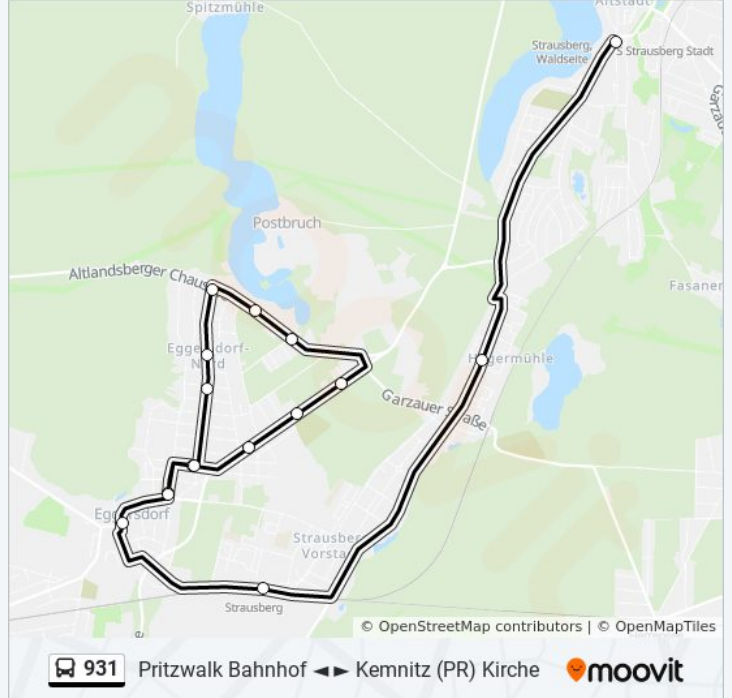

Richtung: Eggersdorf (Strausberg) Schule

16 Haltestellen

[LINIENPLAN ANZEIGEN](#)

- Strausberg Lustgarten
- Strausberg am Annatal
- S Strausberg Bhf
- Eggersdorf (Strausberg) Kirche
- Eggersdorf (Strausberg) Schule
- Eggersdorf (Strausberg) Platanenallee
- Eggersdorf (Strausberg) Ahornallee
- Eggersdorf (Strausberg) Birkenstr.
- Eggersdorf (Strausberg) Mittelstr.
- Eggersdorf (Strausberg) Grenzstr.
- Eggersdorf (Strausberg) Im Stillen Grund
- Eggersdorf (Strausberg) Wiener Str.
- Eggersdorf (Strausberg) Waldfriedhof
- Eggersdorf (Strausberg) Kiefernstr.
- Eggersdorf (Strausberg) Platanenallee
- Eggersdorf (Strausberg) Schule

Buslinie 931 Fahrpläne

Abfahrzeiten in Richtung Eggersdorf (strausberg) schule

Montag	14:33
Dienstag	14:33
Mittwoch	14:33
Donnerstag	Kein Betrieb
Freitag	14:33
Samstag	Kein Betrieb
Sonntag	Kein Betrieb

Buslinie 931 Info

Richtung: Eggersdorf (Strausberg) Schule

Stationen: 16

Fahrtdauer: 32 Min

Linien Informationen:

Richtung: Gielsdorf Wohnpark

12 Haltestellen

[LINIENPLAN ANZEIGEN](#)

- Strausberg Hegermühlenstr.
- Strausberg Lustgarten
- Strausberg Hohensteiner Chaussee
- Strausberg Otto-Grotewohl-Ring
- Strausberg Wriezener Str.
- Strausberg Nordstr.
- Strausberg Krankenhaus
- S Strausberg Nord
- Strausberg Krankenhaus
- Strausberg Gartenstadt
- Gielsdorf Dorf
- Gielsdorf Wohnpark