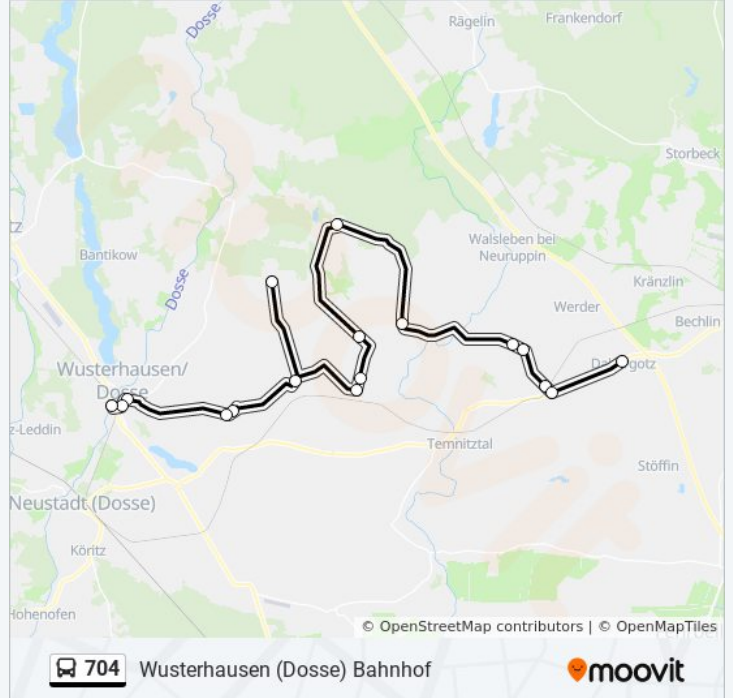

### Buslinie 704 Info

**Richtung:** Trieplatz

**Stationen:** 7

**Fahrtdauer:** 11 Min

**Linien Informationen:**

## Buslinie 704 Info

**Richtung:** Wusterhausen (Dosse) Bahnhof

**Stationen:** 17

**Fahrtdauer:** 27 Min

**Linien Informationen:**

**Richtung: Wusterhausen (Dosse) Bahnhofstr.**

12 Haltestellen

[LINIENPLAN ANZEIGEN](#)