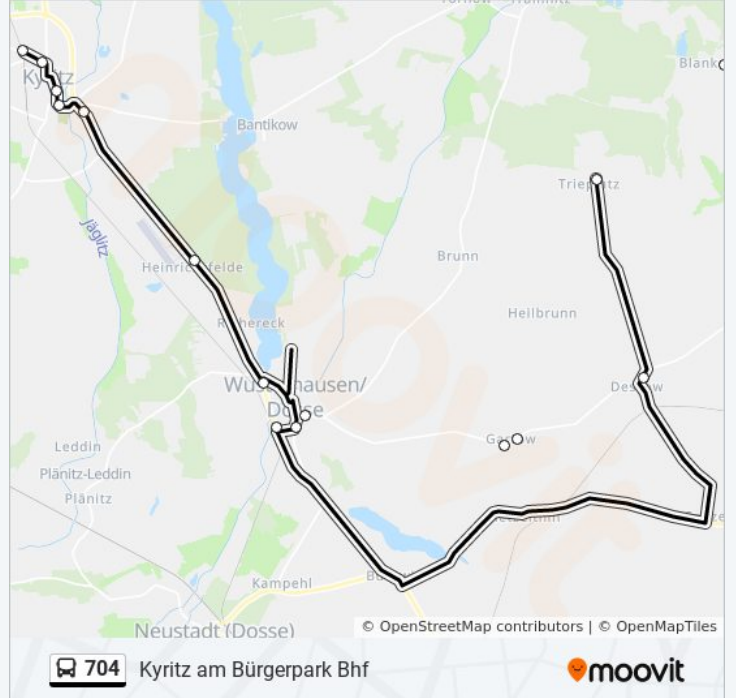

### Buslinie 704 Info

**Richtung:** Kyritz am Bürgerpark Bhf

**Stationen:** 24

**Fahrdauer:** 42 Min

**Linien Informationen:**

Heinrichsfelde (Bei Kyritz) B5

Kyritz Berliner Str.

Kyritz Friedhof

### Richtung: Lögow Dorf

2 Haltestellen

[LINIENPLAN ANZEIGEN](#)

Kyritz Lindenschule

Lögow Dorf