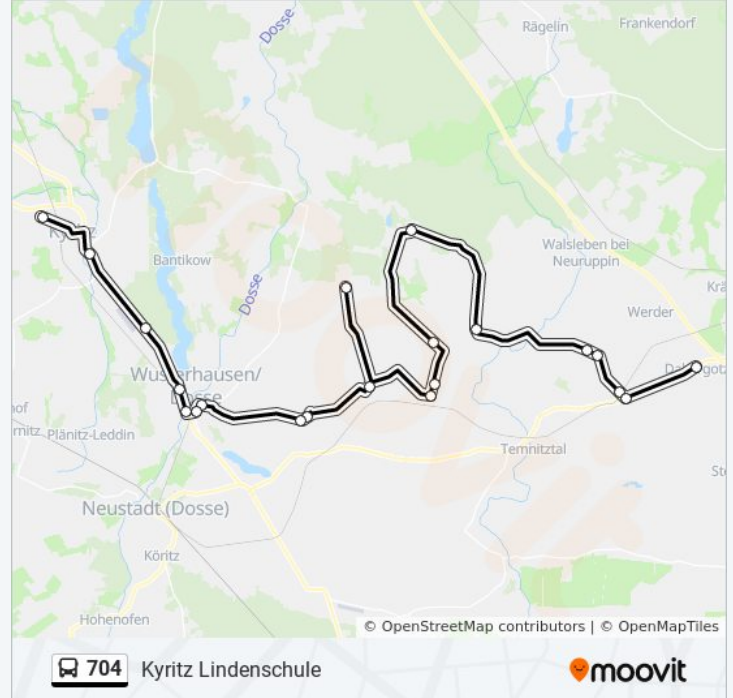

### Buslinie 704 Info

**Richtung:** Kyritz Lindenschule

**Stationen:** 21

**Fahrdauer:** 40 Min

**Linien Informationen:**

Heinrichsfelde (Bei Kyritz) B5

Kyritz Berliner Str.

Kyritz Lindenschule

### Richtung: Kyritz am Bürgerpark Bhf

24 Haltestellen

[LINIENPLAN ANZEIGEN](#)

Dabergotz

Gottberg Abzweig

Gottberg Bahnhof

Gottberg Kreuzung

Gottberg Dorf