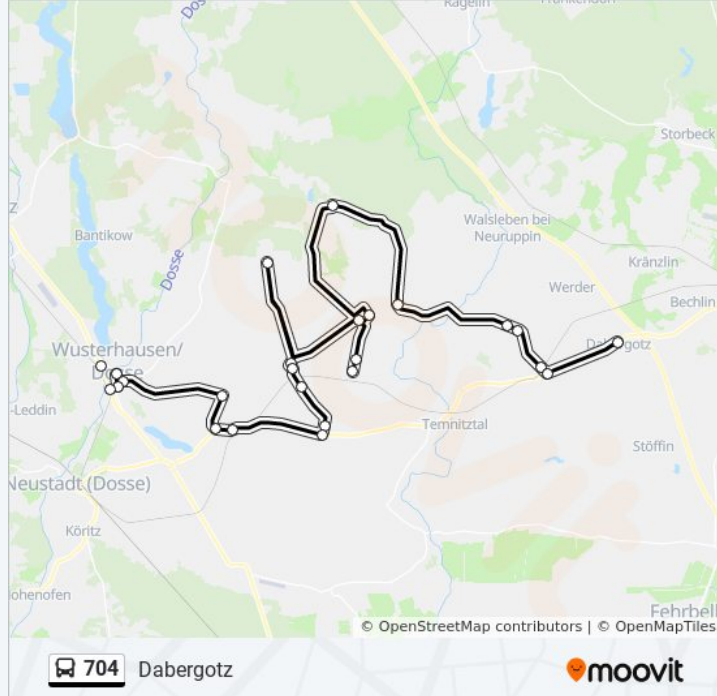

**Buslinie 704 Info****Richtung:** Dabergotz**Stationen:** 28**Fahrdauer:** 51 Min**Linien Informationen:**

Emilienhof Ausbau

Emilienhof

Lögow Schule

Kantow Kreuzung

Gottberg Dorf

Gottberg Kreuzung

Gottberg Bahnhof

Gottberg Abzweig

Dabergotz

### Richtung: Kyritz Lindenschule

21 Haltestellen

[LINIENPLAN ANZEIGEN](#)

Dabergotz

Gottberg Abzweig

Gottberg Bahnhof

Gottberg Kreuzung

Gottberg Dorf