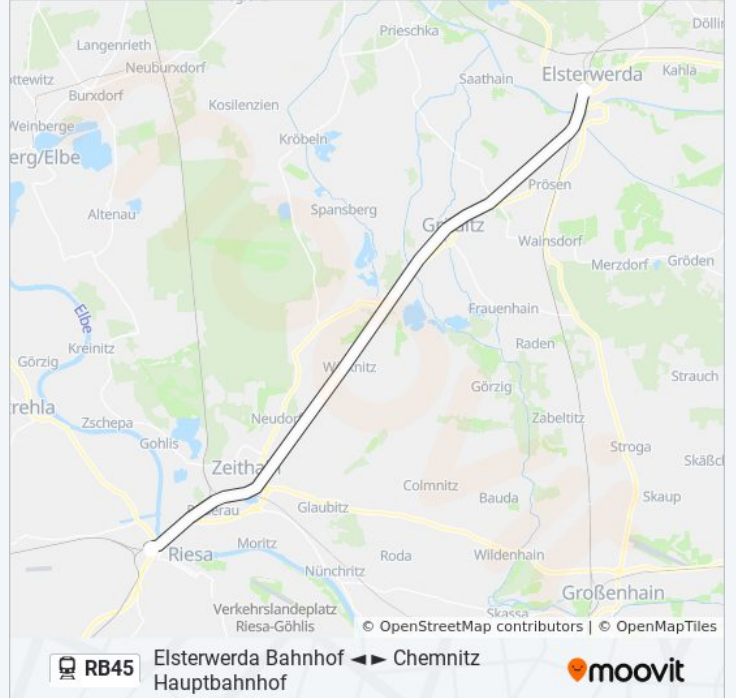

### Richtung: Riesa Bahnhof/Busbahnhof

2 Haltestellen

[LINIENPLAN ANZEIGEN](#)

Elsterwerda Bahnhof

Riesa Bahnhof/Busbahnhof

### Bahnlinie RB45 Info

**Richtung:** Riesa Bahnhof/Busbahnhof

**Stationen:** 2

**Fahrtdauer:** 15 Min

**Linien Informationen:**