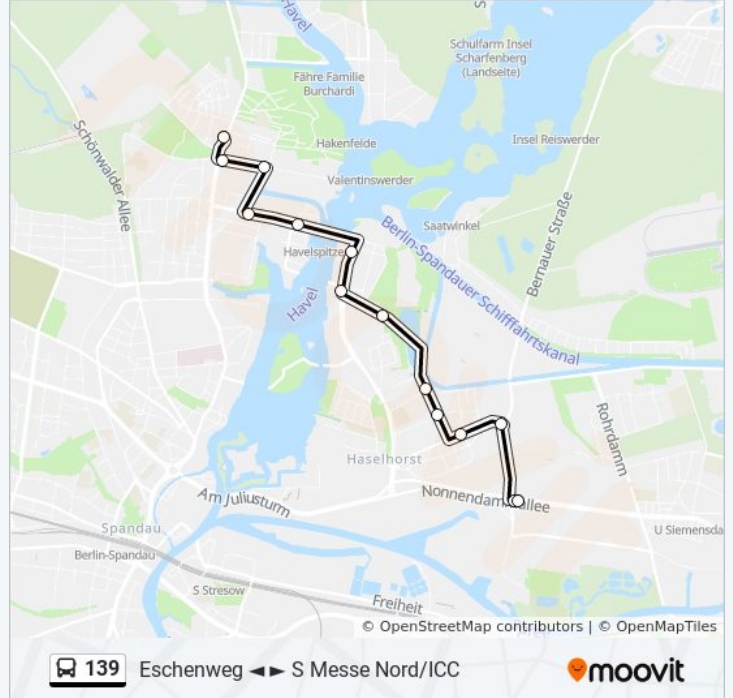

S Messe Nord/Icc

Richtung: U Paulsternstr.

14 Haltestellen

[LINIENPLAN ANZEIGEN](#)

Werderstr.

Mertensstr.

Mertensstr./Goltzstr.

Goltzstr./Rauchstr.

Ashdodstr.

Haveleck

Daumstr./Rhenaniastr.

Kolonie Haselbusch

Lüdenscheider Weg

Burscheider Weg

Haselhorster Damm/Gartenfelder Str.

Paulsternstr./Gartenfelder Str.

U Paulsternstr.

U Paulsternstr.

Buslinie 139 Fahrpläne

Abfahrzeiten in Richtung U Paulsternstr.

Montag	00:03 - 23:43
Dienstag	00:03 - 23:43
Mittwoch	00:03 - 23:43
Donnerstag	00:03 - 23:43
Freitag	00:03 - 23:43
Samstag	00:03 - 23:43
Sonntag	00:03 - 23:43

Buslinie 139 Info

Richtung: U Paulsternstr.

Stationen: 14

Fahrtdauer: 16 Min

Linien Informationen:

Buslinie 139 Offline Fahrpläne und Netzkarten stehen auf moovitapp.com zur Verfügung. Verwende den [Moovit App](https://moovitapp.com), um Live Bus Abfahrten, Zugfahrpläne oder U-Bahn Fahrplanzeiten zu sehen, sowie Schritt für Schritt Wegangaben für alle öffentlichen Verkehrsmittel in Berlin - Brandenburg zu erhalten.