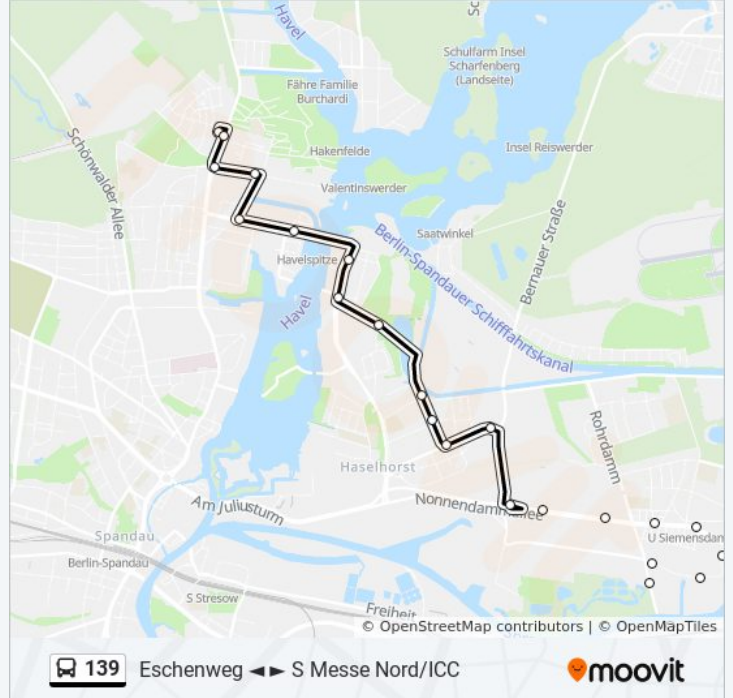

139

Eschenweg ◀ ▶ S Messe Nord/ICC

Im Website-Modus Anzeigen

Die Buslinie 139 (Eschenweg ◀ ▶ S Messe Nord/ICC) hat 3 Routen

(1) Eschenweg: 00:01 - 23:41(2) S Messe Nord/icc: 05:04 - 19:45(3) U Paulsternstr.: 00:03 - 23:43

Verwende Moovit, um die nächste Station der Buslinie 139 zu finden und um zu erfahren wann die nächste Buslinie 139 kommt.

Richtung: Eschenweg

31 Haltestellen

[LINIENPLAN ANZEIGEN](#)

S Messe Nord/icc
S Messe Nord/icc
Messedamm/Zob
U Kaiserdamm
Knobelsdorffstr.
Königin-Elisabeth-Str/Spandauer Damm
Fürstenbrunner Weg
Friedhöfe Fürstenbrunner Weg
Rohrdammbrücke
Rohrdamm/Wasserwerk
Wohlrabadamm/Rohrdamm
Wohlrabadamm Mitte
Wohlrabadamm/Siemensdamm
U Siemensdamm
Quellweg
U Rohrdamm
Schaltwerk
U Paulsternstr.
Paulsternstr./Gartenfelder Str.
Haselhorster Damm/Gartenfelder Str.
Burscheider Weg

Buslinie 139 Info**Richtung:** Eschenweg**Stationen:** 31**Fahrdauer:** 33 Min**Linien Informationen:**

Lüdenscheider Weg
 Kolonie Haselbusch
 Daumstr./Rhenianastr.
 Haveleck
 Ashdodstr.
 Goltzstr./Rauchstr.
 Mertensstr./Goltzstr.
 Mertensstr.
 Werderstr.
 Eschenweg

Buslinie 139 Info

Richtung: S Messe Nord/icc

Stationen: 30

Fahrdauer: 35 Min

Linien Informationen:

Wohlrabedamm Mitte

Wohlrabedamm/Rohrdamm

Rohrdamm/Wasserwerk