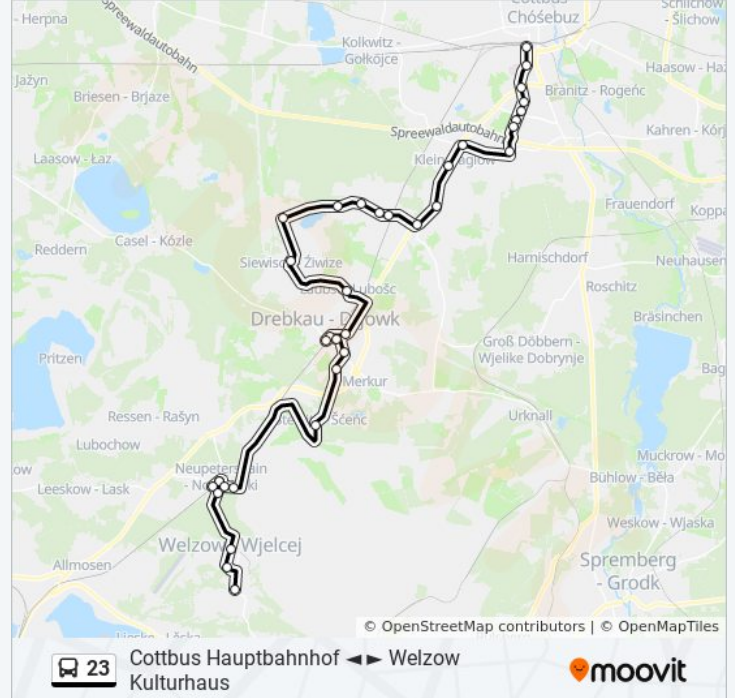

Die Buslinie 23 (Cottbus Hauptbahnhof ◀ ▶ Welzow Kulturhaus) hat 3 Routen

(1) Cottbus Hauptbahnhof: 05:08 - 20:38(2) Neupetershain Bahnhof: 07:21 - 17:21(3) Welzow Kulturhaus: 04:46 - 19:21

Verwende Moovit, um die nächste Station der Buslinie 23 zu finden und um zu erfahren wann die nächste Buslinie 23 kommt.

Buslinie 23 Info

Richtung: Cottbus Hauptbahnhof

Stationen: 36

Fahrdauer: 67 Min

Linien Informationen:

Leuthen Wiesenstr.

Leuthen Schule

Schorbus Krzg Schorbus/Leuthen (B 169)

Klein Oßnig

Hänchen Annahof

Klein Gaglow Reinpuscher Weg

Cottbus Groß Gaglow Sachsendorfer Str.

Cottbus Zielona-Gora-Str.

Cottbus Heinrich-Mann-Str.

Cottbus Kleiststr.

Cottbus Uhlandstr.

Cottbus Sportzentrum

Cottbus Ottilienstr.

Cottbus Stadtring

Cottbus Hauptbahnhof

Richtung: Neupetershain Bahnhof

30 Haltestellen

[LINIENPLAN ANZEIGEN](#)

Cottbus Hauptbahnhof