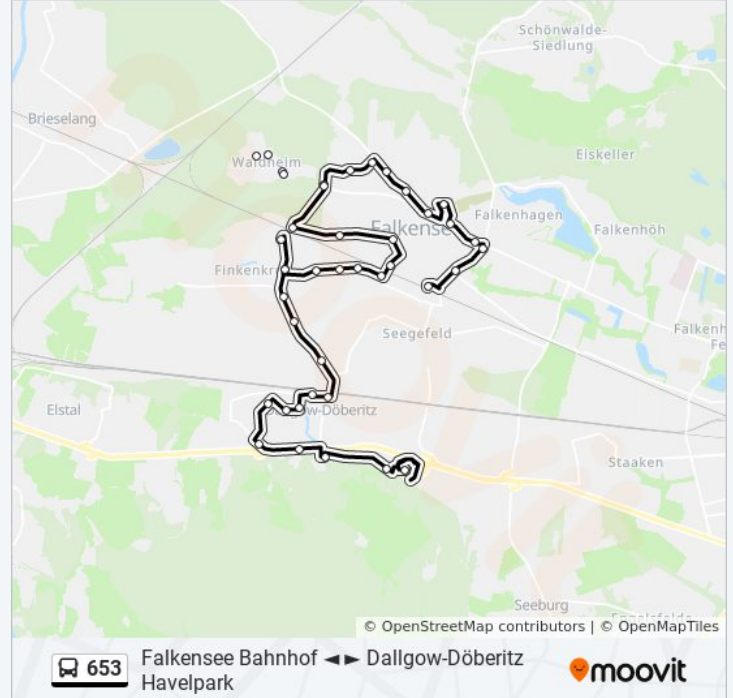

## Bus Linie 653 Info

**Richtung:** Dallgow-Döberitz Havelpark

**Stationen:** 32

**Fahrdauer:** 42 Min

**Linien Informationen:**

Falkensee Parkstr.

Falkensee Käthe-Kollwitz-Str.

Falkensee Elsterplatz

Dallgow-Döberitz Finkenkruger Str.

Dallgow-Döberitz Bahnhofstr./Wilmsstr.

Dallgow-Döberitz Bahnhof

Dallgow-Döberitz am Wasserturm

Dallgow-Döberitz Fliederweg

Dallgow-Döberitz Gymnasium

Dallgow-Döberitz Mühlenstr.

Dallgow-Döberitz Robinienallee

Dallgow-Döberitz Artilleriepark

Dallgow-Döberitz Kieler Str.

Dallgow-Döberitz Havelpark