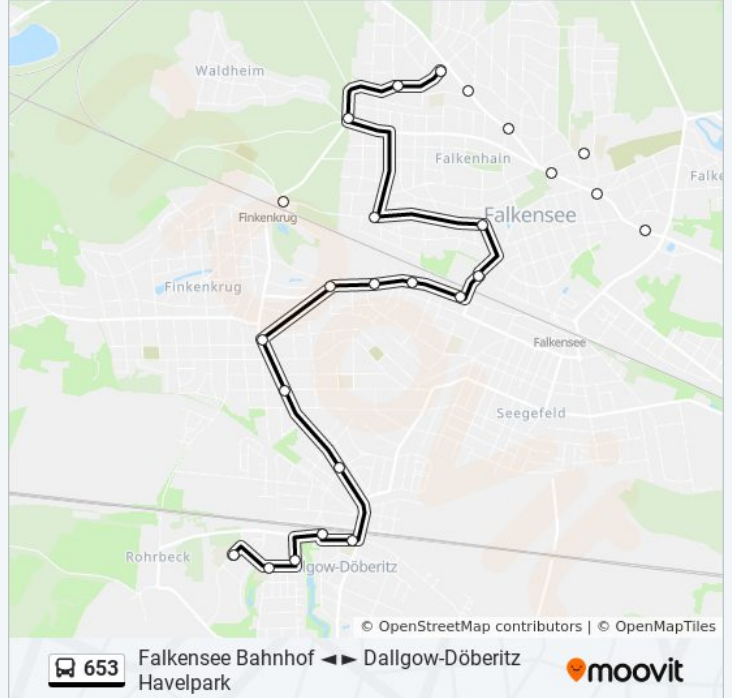

## Richtung: Dallgow-Döberitz Gymnasium

19 Haltestellen

[LINIENPLAN ANZEIGEN](#)

Falkensee Rathausplatz  
Falkensee Ruppiner Str.  
Falkensee Krummer Luchweg  
Falkensee Fehrbelliner Str.  
Falkensee Innsbrucker Str.  
Falkensee Weserstr.  
Falkensee Haveleck  
Falkensee Moselstr.  
Falkensee Abzweig Waldheim  
Falkensee Finkenkrug Bhf  
Falkensee Parkstr.  
Falkensee Käthe-Kollwitz-Str.  
Falkensee Elsterplatz  
Dallgow-Döberitz Finkenkruger Str.  
Dallgow-Döberitz Bahnhofstr./Wilmsstr.  
Dallgow-Döberitz Bahnhof  
Dallgow-Döberitz am Wasserturm  
Dallgow-Döberitz Fliederweg  
Dallgow-Döberitz Gymnasium

## Bus Linie 653 Fahrpläne

Abfahrzeiten in Richtung Dallgow-Döberitz  
Gymnasium

Montag	07:23 - 07:24
Dienstag	07:23 - 07:24
Mittwoch	07:23 - 07:24
Donnerstag	07:23 - 07:24
Freitag	07:23 - 07:24
Samstag	Kein Betrieb
Sonntag	Kein Betrieb

## Bus Linie 653 Info

**Richtung:** Dallgow-Döberitz Gymnasium

**Stationen:** 19

**Fahrtdauer:** 21 Min

**Linien Informationen:**

## Richtung: Dallgow-Döberitz Havelpark

32 Haltestellen

[LINIENPLAN ANZEIGEN](#)

Falkensee Bahnhof

Falkensee am Gutspark

Falkensee Falkenhagener Anger

Falkensee Rathausplatz

Falkensee Ruppiner Str.