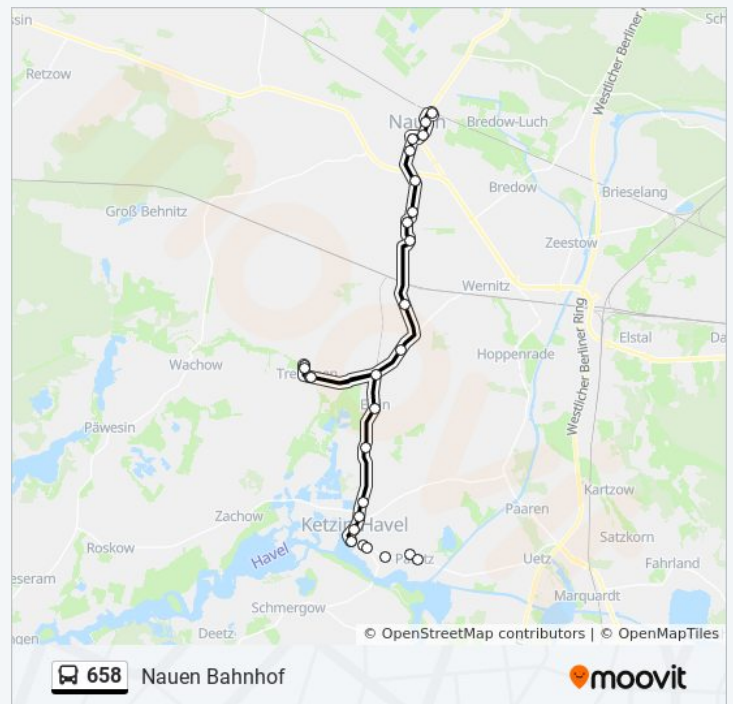

### Buslinie 658 Info

Ketzin (Havel) Baumschule

Vorketzin

Etzin Dorf

Etzin Abzweig Nach Tremmen

Tremmen Abzweig Zachow

Tremmen An Der Bleichwiese

Tremmen An Der Bleichwiese

Nauen Rathaus/Ketziner Str.

Nauen Zentrum

Nauen Oranienburger Str.

Nauen Bahnhof

**Richtung:** Nauen Bahnhof

**Stationen:** 27

**Fahrdauer:** 41 Min

**Linien Informationen:**