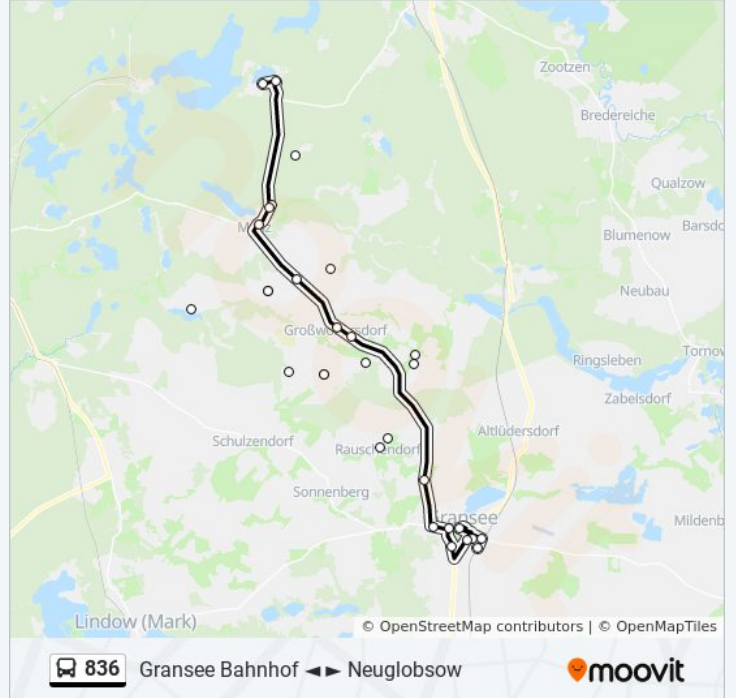

 836

Gransee Bahnhof ◀ ▶ Neuglobsow

Im Website-Modus Anzeigen

Die Buslinie 836 (Gransee Bahnhof ◀ ▶ Neuglobsow) hat 3 Routen

(1) Gransee Bahnhof: 06:26 - 20:36(2) Neuglobsow: 05:37 - 19:47

Verwende Moovit, um die nächste Station der Buslinie 836 zu finden und um zu erfahren wann die nächste Buslinie 836 kommt.

Buslinie 836 Fahrpläne

Abfahrzeiten in Richtung Neuglobsow

Montag	05:37 - 19:47
Dienstag	05:37 - 19:47
Mittwoch	05:37 - 19:47
Donnerstag	05:37 - 19:47
Freitag	05:37 - 19:47
Samstag	07:47 - 18:42
Sonntag	07:47 - 18:42

Buslinie 836 Info

Richtung: Neuglobsow

Stationen: 26

Fahrtdauer: 49 Min

Linien Informationen:

Dollgow

Güldenhof

Zernikow (Ohv) Abzweig

Menz am Friedensplatz

Menz Neuglobsower Str.

Neuroofen Wendeplatz

Dagow Dorf

Neuglobsow

Buslinie 836 Offline Fahrpläne und Netzkarten stehen auf moovitapp.com zur Verfügung. Verwende den [Moovit App](#), um Live Bus Abfahrten, Zugfahrpläne oder U-Bahn Fahrplanzeiten zu sehen, sowie Schritt für Schritt Wegangaben für alle öffentlichen Verkehrsmittel in Berlin - Brandenburg zu erhalten.