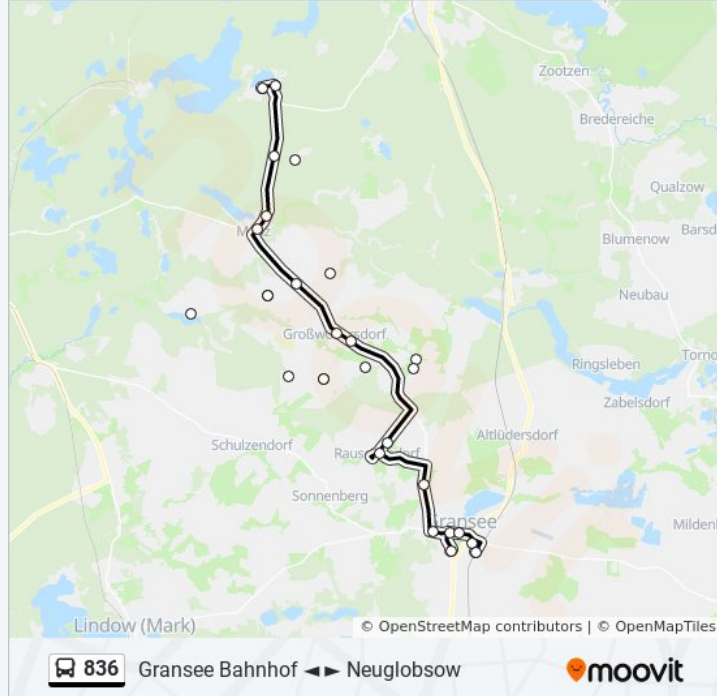

 836

Gransee Bahnhof ◀ ▶ Neuglobsow

Im Website-Modus Anzeigen

Die Buslinie 836 (Gransee Bahnhof ◀ ▶ Neuglobsow) hat 3 Routen

(1) Gransee Bahnhof: 06:26 - 20:36(2) Neuglobsow: 05:37 - 19:47

Verwende Moovit, um die nächste Station der Buslinie 836 zu finden und um zu erfahren wann die nächste Buslinie 836 kommt.

Richtung: Gransee Bahnhof

26 Haltestellen

[LINIENPLAN ANZEIGEN](#)

Neuglobsow
Dagow Dorf
Neuroofen Abzweig
Neuroofen Wendeplatz
Menz Neuglobsower Str.
Menz am Friedensplatz
Zernikow (Ohv) Abzweig
Güldenhof
Dollgow
Güldenhof
Zernikow (Ohv) Kirche
Großwoltersdorf (Ohv) Kirche
Großwoltersdorf (Ohv) Neubau
Wolfsruh Kirche
Wolfsruh Wendeplatz
Wolfsruh Kirche
Neulögow Kirche
Neulögow Ausbau
Rauschendorf Hauptstr.
Rauschendorf am Dorfteich
Gransee Menzer Chaussee

Buslinie 836 Info

Richtung: Gransee Bahnhof

Stationen: 26

Fahrtdauer: 53 Min

Linien Informationen:

Granseer Ruppiner Str./Wasserwerk
 Gransee Ruppiner Str.
 Gransee Gymnasium
 Gransee Kirchplatz
 Gransee Bahnhof

Richtung: Neuglobsow

26 Haltestellen

[LINIENPLAN ANZEIGEN](#)

Granseer Bahnhof
 Gransee Bahnhofstr.
 Gransee Kirchplatz
 Gransee Gymnasium
 Gransee Ruppiner Str.
 Gransee Ruppiner Str./Wasserwerk
 Gransee Menzer Chaussee
 Rauschendorf am Dorfteich
 Rauschendorf Hauptstr.
 Neulögow Ausbau
 Neulögow Kirche
 Wolfsruh Kirche
 Wolfsruh Wendeplatz
 Wolfsruh Kirche
 Großwoltersdorf (Ohv) Neubau
 Großwoltersdorf (Ohv) Kirche
 Zernikow (Ohv) Kirche
 Güldenhof