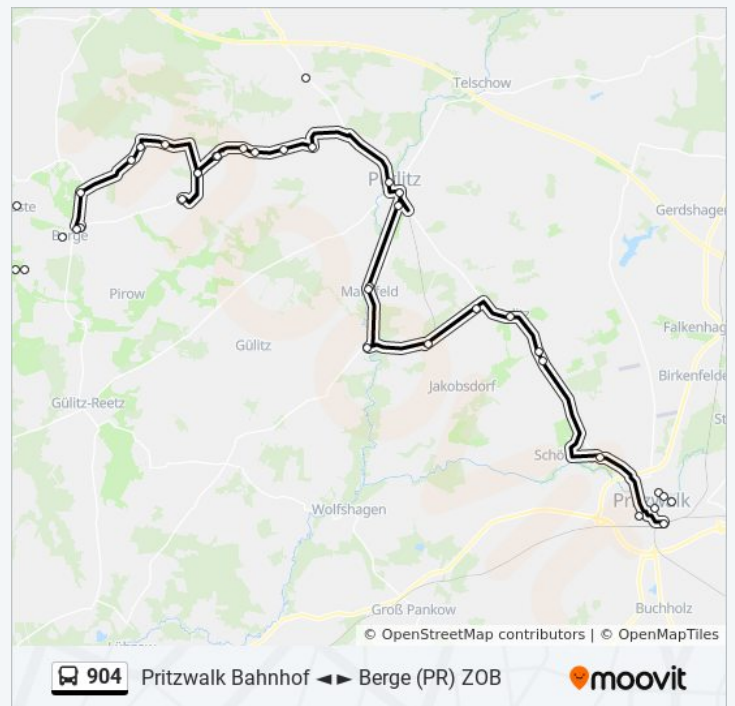

Neuhof (Pr) Dorf

Richtung: Pritzwalk Bahnhof

38 Haltestellen

[LINIENPLAN ANZEIGEN](#)

Berge (Pr) Schule

Buslinie 904 Fahrpläne

Abfahrzeiten in Richtung Pritzwalk Bahnhof

Montag 05:34 - 17:15

Mittwoch	05:34 - 17:15
Donnerstag	05:34 - 16:11
Freitag	05:34 - 17:15
Samstag	07:45 - 17:45
Sonntag	07:45 - 17:45

Buslinie 904 Info

Richtung: Pritzwalk Bahnhof

Stationen: 38

Fahrtdauer: 60 Min

Linien Informationen: