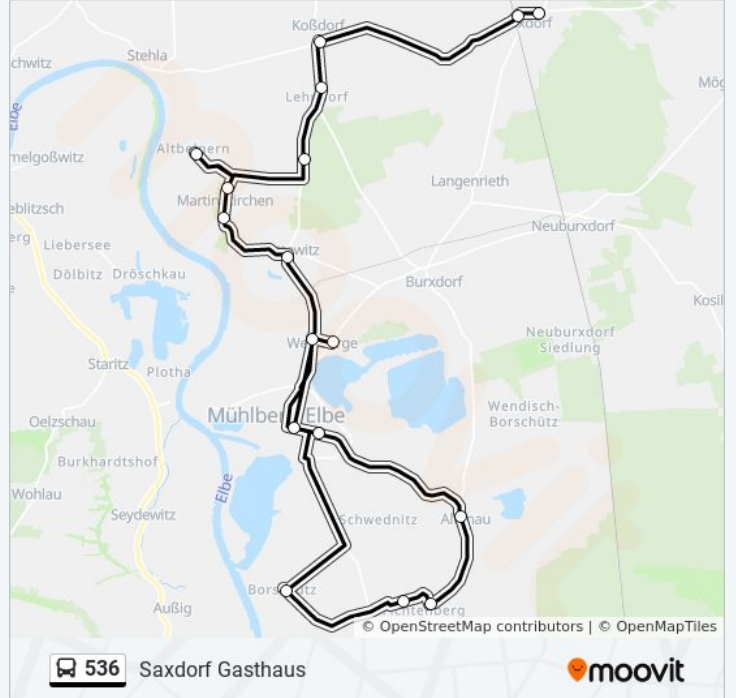

Buslinie 536 Offline Fahrpläne und Netzkarten stehen auf moovitapp.com zur Verfügung. Verwende den [Moovit App](#), um Live Bus Abfahrten, Zugfahrpläne oder U-Bahn Fahrplanzeiten zu sehen, sowie Schritt für Schritt Wegangaben für alle öffentlichen Verkehrsmittel in Berlin - Brandenburg zu erhalten.

[Über Moovit](#) • [MaaS Lösungen](#) • [Unterstützte Länder](#) • [Mooviter Community](#)

© 2023 Moovit - Alle Rechte vorbehalten

Siehe Live Ankunftszeiten