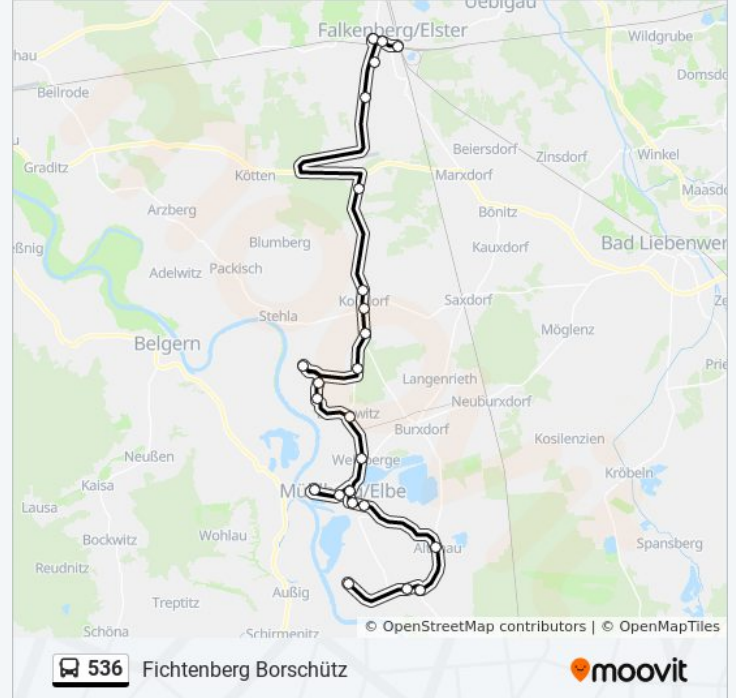

Richtung: Fichtenberg Borschütz

Stationen: 25

Fahrdauer: 64 Min

Linien Informationen:

Mühlberg (Elbe) Triftweg

Mühlberg (Elbe) Bahnhofstr.

Mühlberg (Elbe) Boragker Str.

Altenau (Ee)

Fichtenberg Abzweig Altenau

Fichtenberg Gemeindeamt

Fichtenberg Borschütz

Richtung: Mühlberg (Elbe) Busbahnhof

25 Haltestellen

[LINIENPLAN ANZEIGEN](#)

Falkenberg/E. Bahnhof

Falkenberg/E. am Sportplatz