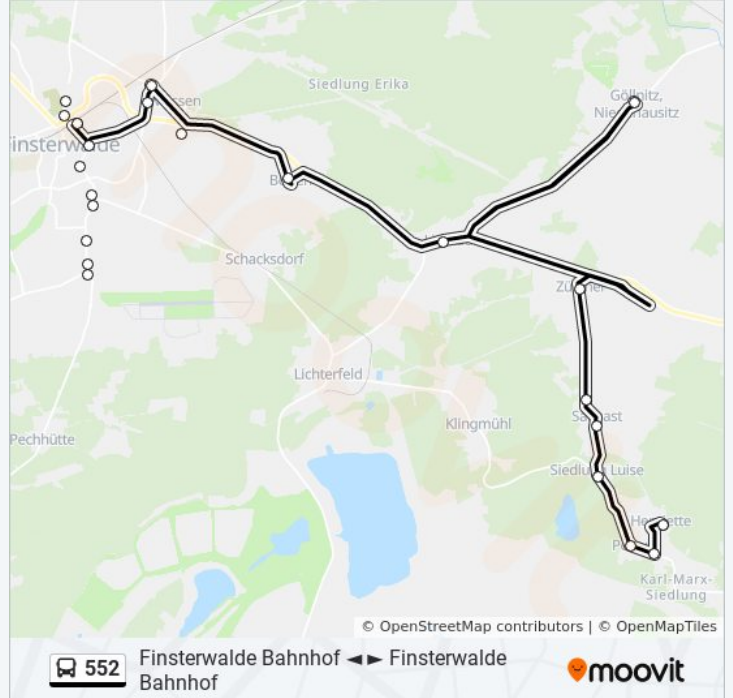

Richtung: Göllnitz

Stationen: 8

Fahrtdauer: 17 Min

Linien Informationen:

Richtung: Poley Henriette

17 Haltestellen

[LINIENPLAN ANZEIGEN](#)

Finsterwalde Bahnhof
 Finsterwalde Cottbuser Str.
 Massen Finsterwalder Str. (Schule)
 Massen Feuerwehr
 Massen am Industriepark
 Betten Dorfplatz
 Lieskau
 Göllnitz
 Zürchel Kreuzung
 Dollenchen Dorfplatz
 Zürchel Gasthaus
 Sallgast Schule
 Sallgast Gemeindeamt
 Sallgast Luisensiedlung
 Poley Gasthaus
 Poley Gut Kreuzung
 Poley Henriette

Buslinie 552 Fahrpläne

Abfahrzeiten in Richtung Poley Henriette

Montag	Kein Betrieb
Dienstag	14:42
Mittwoch	14:42
Donnerstag	14:42
Freitag	Kein Betrieb
Samstag	Kein Betrieb
Sonntag	Kein Betrieb

Buslinie 552 Info

Richtung: Poley Henriette

Stationen: 17

Fahrtdauer: 40 Min

Linien Informationen:

Richtung: Wormlage Kirche

11 Haltestellen

[LINIENPLAN ANZEIGEN](#)

Finsterwalde Bahnhof
 Finsterwalde Cottbuser Str.
 Massen Finsterwalder Str. (Schule)
 Massen Feuerwehr
 Massen am Industriepark
 Betten Dorfplatz
 Lieskau
 Göllnitz
 Zürchel Kreuzung
 Dollenchen Dorfplatz
 Wormlage Kirche