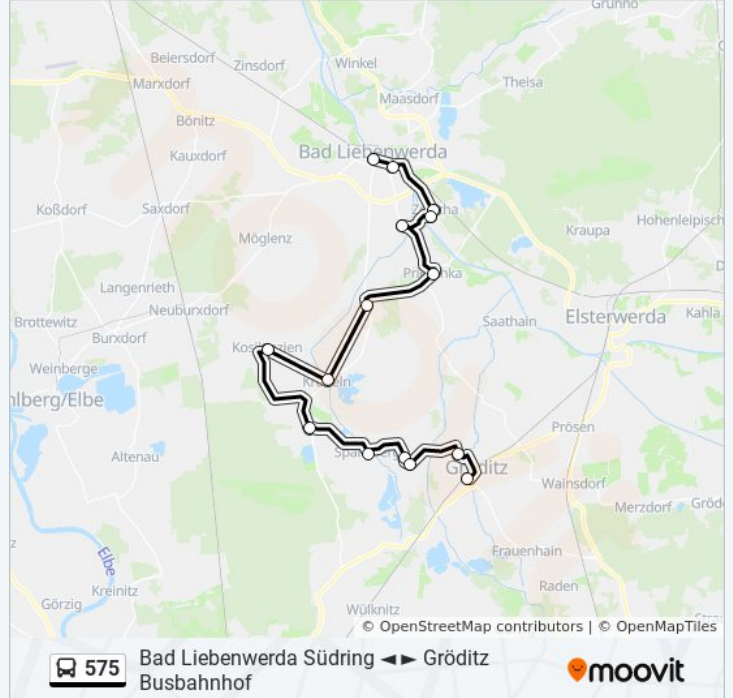

Buslinie 575 Fahrpläne

Abfahrzeiten in Richtung Bad Liebenwerda Am Rösselpark

Montag	Kein Betrieb
Dienstag	08:09 - 13:09
Mittwoch	08:09 - 13:09
Donnerstag	08:09 - 13:09
Freitag	Kein Betrieb
Samstag	Kein Betrieb
Sonntag	Kein Betrieb

Buslinie 575 Info

Richtung: Bad Liebenwerda am Rösselpark

Stationen: 15

Fahrdauer: 44 Min

Linien Informationen:

Richtung: Gröditz Busbahnhof

17 Haltestellen

[LINIENPLAN ANZEIGEN](#)