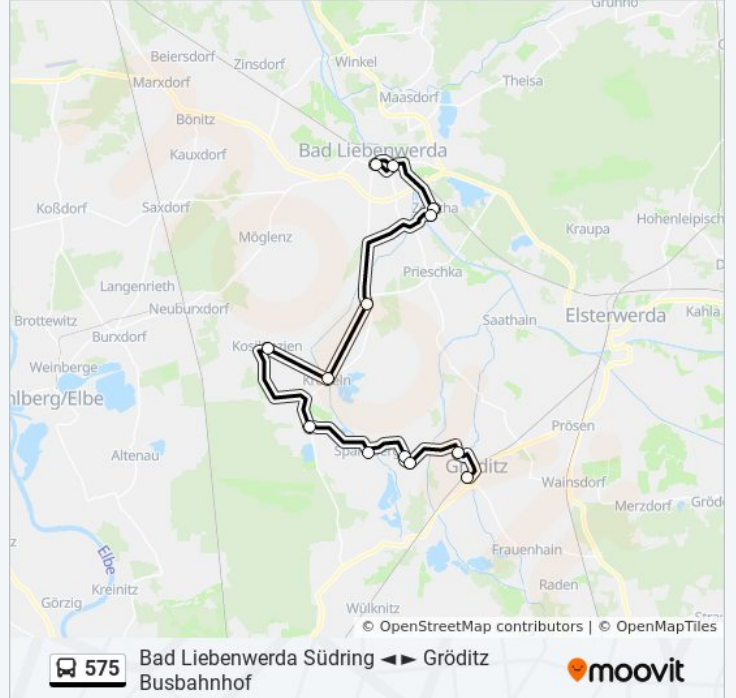

Verwende Moovit, um die nächste Station der Buslinie 575 zu finden und um zu erfahren wann die nächste Buslinie 575 kommt.

Richtung: Bad Liebenwerda Busbahnhof

12 Haltestellen

[LINIENPLAN ANZEIGEN](#)

Kosilenzien

Zobersdorf Dorfanger

Bad Liebenwerda Südring

Bad Liebenwerda Busbahnhof

Buslinie 575 Fahrpläne

Abfahrzeiten in Richtung Bad Liebenwerda Busbahnhof

Montag	Kein Betrieb
Dienstag	06:04
Mittwoch	06:04
Donnerstag	06:04
Freitag	Kein Betrieb
Samstag	Kein Betrieb
Sonntag	Kein Betrieb

Buslinie 575 Info**Richtung:** Bad Liebenwerda Busbahnhof**Stationen:** 12**Fahrtdauer:** 43 Min**Linien Informationen:**

Richtung: Bad Liebenwerda Südring

16 Haltestellen

[LINIENPLAN ANZEIGEN](#)

Gröditz Busbahnhof
 Reppis Gasthaus
 Nauwalde Gröditzer Str
 Nauwalde Gasthaus
 Spansberg
 Nieska Verkaufsstelle
 Kosilenzien
 Kröbeln
 Oschätzchen
 Prieschka Feuerwehr
 Zobersdorf Gasthof
 Zeischa Gasthaus
 Zeischa Bahnhofstr.
 Bad Liebenwerda Busbahnhof
 Bad Liebenwerda am Rösselpark
 Bad Liebenwerda Südring