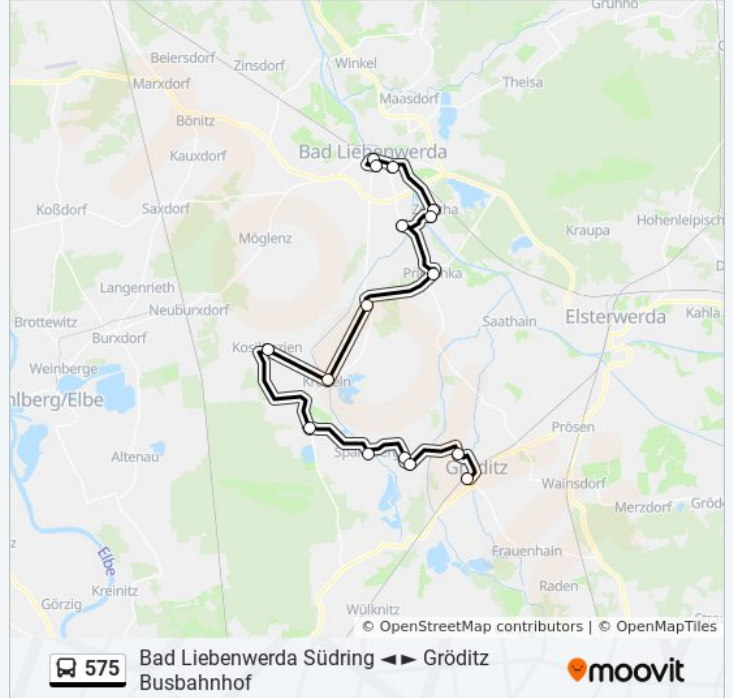

Buslinie 575 Info**Richtung:** Bad Liebenwerda Busbahnhof**Stationen:** 12**Fahrtdauer:** 43 Min**Linien Informationen:**

Richtung: Bad Liebenwerda Südring

16 Haltestellen

[LINIENPLAN ANZEIGEN](#)

Gröditz Busbahnhof
 Reppis Gasthaus
 Nauwalde Gröditzer Str
 Nauwalde Gasthaus
 Spansberg
 Nieska Verkaufsstelle
 Kosilenzien
 Kröbeln
 Oschätzchen
 Prieschka Feuerwehr
 Zobersdorf Gasthof
 Zeischa Gasthaus
 Zeischa Bahnhofstr.
 Bad Liebenwerda Busbahnhof
 Bad Liebenwerda am Rösselpark
 Bad Liebenwerda Südring

Buslinie 575 Fahrpläne

Abfahrzeiten in Richtung Bad Liebenwerda Südring

Montag	Kein Betrieb
Dienstag	17:09
Mittwoch	17:09
Donnerstag	17:09
Freitag	Kein Betrieb
Samstag	Kein Betrieb
Sonntag	Kein Betrieb

Buslinie 575 Info

Richtung: Bad Liebenwerda Südring

Stationen: 16

Fahrtdauer: 46 Min

Linien Informationen:

Richtung: Bad Liebenwerda am Rösselpark

15 Haltestellen

[LINIENPLAN ANZEIGEN](#)

Gröditz Busbahnhof
 Reppis Gasthaus
 Nauwalde Gröditzer Str
 Nauwalde Gasthaus
 Spansberg
 Nieska Verkaufsstelle
 Kosilenzien
 Kröbeln
 Oschätzchen
 Prieschka Feuerwehr
 Zobersdorf Gasthof
 Zeischa Gasthaus
 Zeischa Bahnhofstr.
 Bad Liebenwerda Busbahnhof
 Bad Liebenwerda am Rösselpark