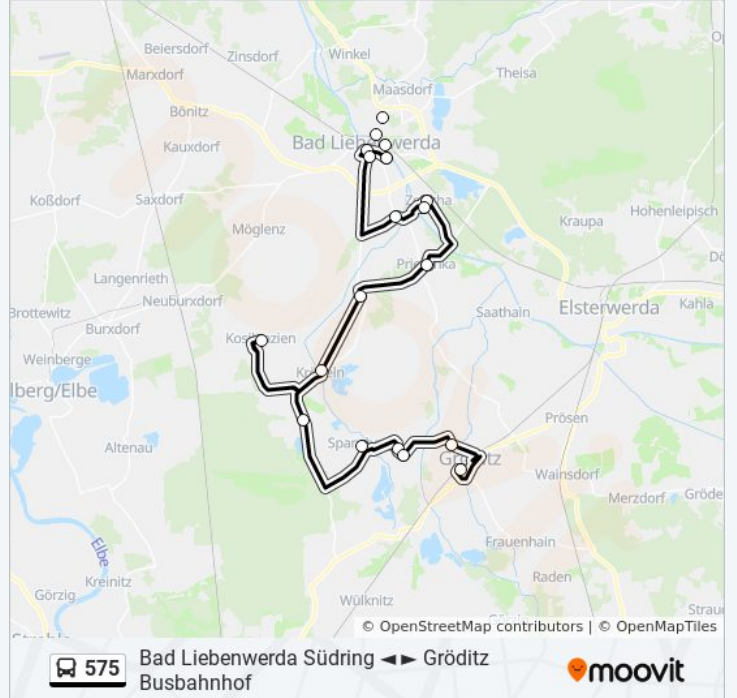

Buslinie 575 Info

Richtung: Gröditz Busbahnhof

Stationen: 17

Fahrdauer: 53 Min

Linien Informationen:

Richtung: Kosilenzien

11 Haltestellen

[LINIENPLAN ANZEIGEN](#)