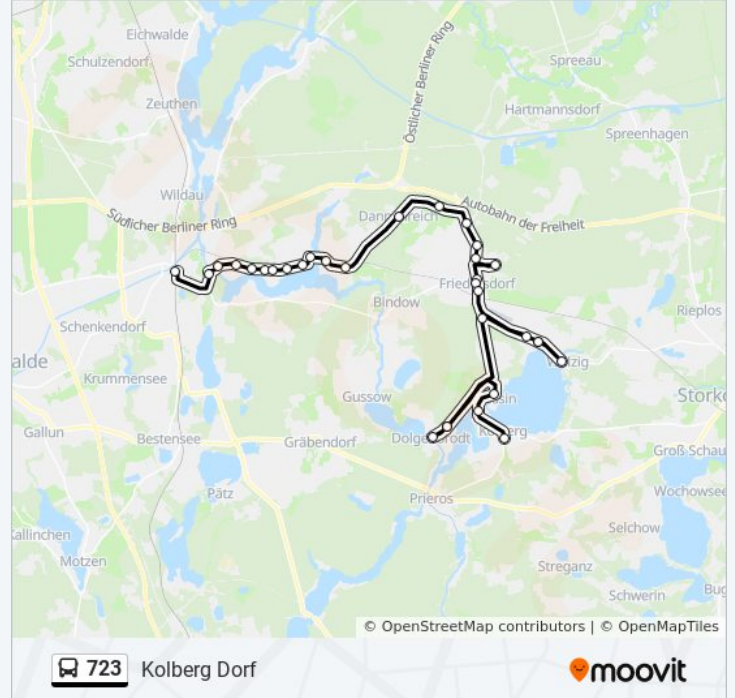

 723

Kolberg Dorf

Im Website-Modus Anzeigen

Die Buslinie 723 (Kolberg Dorf) hat 7 Routen

(1) Kolberg Dorf: 07:05 - 17:30(2) S Königs Wusterhausen Bhf: 05:35 - 18:25

Verwende Moovit, um die nächste Station der Buslinie 723 zu finden und um zu erfahren wann die nächste Buslinie 723 kommt.

## Buslinie 723 Info

**Richtung:** Kolberg Dorf

**Stationen:** 32

**Fahrtdauer:** 55 Min

**Linien Informationen:**

Wolzig Gasthaus am See

Wolzig Dorf

Wolzig Gasthaus am See

Wolzig Seeweg

Friedersdorf (Lds) Blossiner Chaussee

Dolgenbrodt Siedlung

Dolgenbrodt Dorf

Dolgenbrodt Siedlung

Blossin Dorf

Blossin Brücke

Kolberg Dorf

### Richtung: S Königs Wusterhausen Bhf

31 Haltestellen

[LINIENPLAN ANZEIGEN](#)

Kolberg Dorf

Blossin Brücke

Blossin Dorf

Dolgenbrodt Siedlung

Dolgenbrodt Dorf