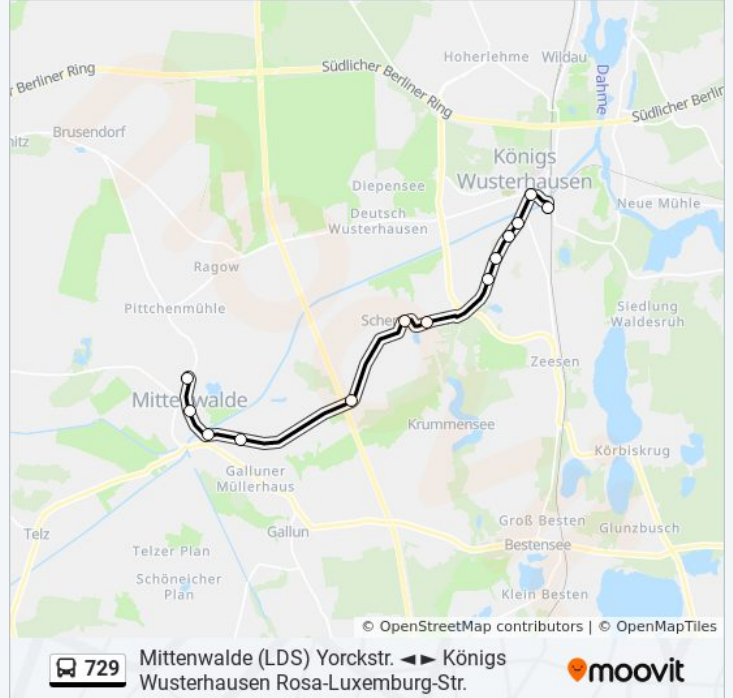

Königs Wusterhausen Schorfheider Str.

Königs Wusterhausen Erich-Weinert-Str.

Richtung: Mittenwalde (Lds) Schule

15 Haltestellen

[LINIENPLAN ANZEIGEN](#)

Töpchin Dorf

Töpchin Fasanenweg

Töpchin Nord

Motzen Fontane-Klinik

Motzen Friedhof

Motzen Mitte

Motzen Seeblick

Motzen Seebad

Motzen Märchenwiese

Gallun Süd

Gallun Dorf

Gallun Berg

Mittenwalde (Lds) An Der Feuerwehr

Mittenwalde (Lds) Yorckstr.

Mittenwalde (Lds) Schule

Buslinie 729 Fahrpläne

Abfahrzeiten in Richtung Mittenwalde (Lds) Schule

Montag	07:40 - 18:02
Dienstag	07:40 - 18:02
Mittwoch	07:40 - 18:02
Donnerstag	07:40 - 18:02
Freitag	07:40 - 18:02
Samstag	Kein Betrieb
Sonntag	Kein Betrieb

Buslinie 729 Info

Richtung: Mittenwalde (Lds) Schule

Stationen: 15

Fahrtdauer: 16 Min

Linien Informationen:

Richtung: Mittenwalde (Lds) Schule

16 Haltestellen

[LINIENPLAN ANZEIGEN](#)