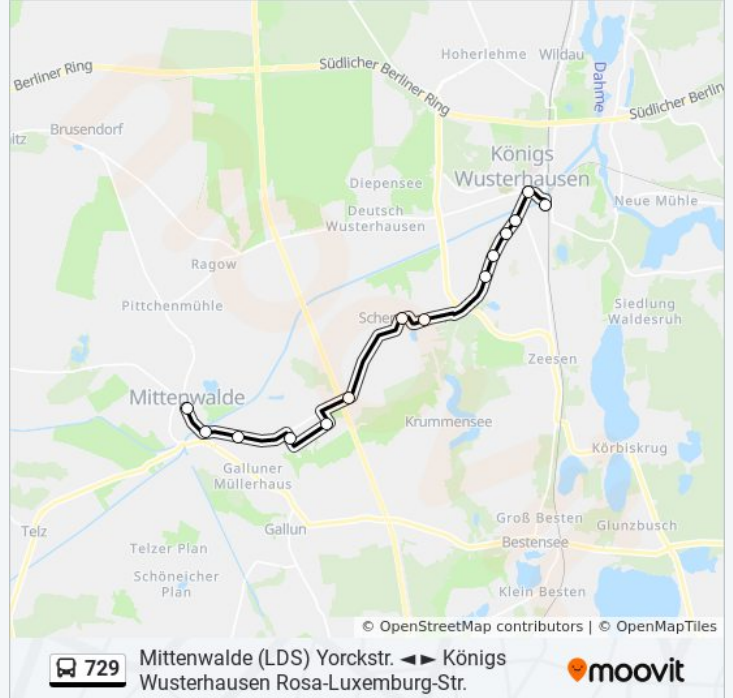

Buslinie 729 Info

Richtung: Mittenwalde (Lds) Schäferfeld

Stationen: 7

Fahrdauer: 16 Min

Linien Informationen:

 [Buslinie 729 Karte](#)

Richtung: Mittenwalde (Lds) Yorckstr.

5 Haltestellen

Montag	11:59
Dienstag	11:59
Mittwoch	11:59
Donnerstag	11:59
Freitag	11:59
Samstag	Kein Betrieb
Sonntag	Kein Betrieb

Buslinie 729 Info

Richtung: Mittenwalde (Lds) Yorckstr.

Stationen: 5

Fahrdauer: 14 Min

Linien Informationen:

Richtung: Mittenwalde (Lds) Yorckstr.

16 Haltestellen

[LINIENPLAN ANZEIGEN](#)

- S Königs Wusterhausen Bhf
- Königs Wusterhausen Schloß
- Königs Wusterhausen Luckenwalder Str.
- Königs Wusterhausen Luckenwalder Str./Goethestr.
- Königs Wusterhausen Fontane-Center
- Königs Wusterhausen Erich-Weinert-Str.
- Königs Wusterhausen Schorfheider Str.
- Schenkendorf Friedhof
- Schenkendorf Kirche
- Mittenwalde (Lds) Schäferfeld
- Mittenwalde (Lds) Dahmestr.
- Mittenwalde (Lds) Zülowstr.
- Mittenwalde (Lds) Ruppinstr.
- Mittenwalde (Lds) Baruther Vorstadt
- Mittenwalde (Lds) An Der Feuerwehr
- Mittenwalde (Lds) Yorckstr.