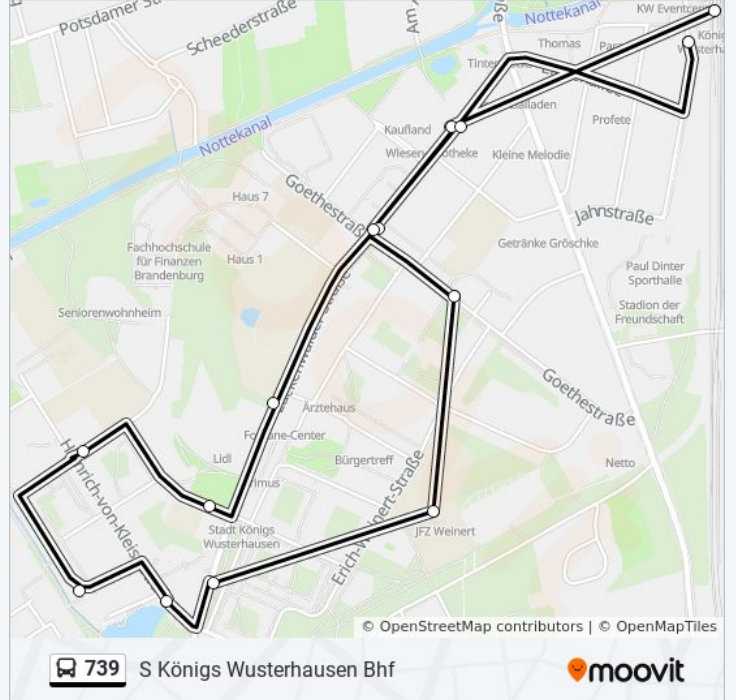

Buslinie 739 Offline Fahrpläne und Netzkarten stehen auf moovitapp.com zur Verfügung. Verwende den [Moovit App](#), um Live Bus Abfahrten, Zugfahrpläne oder U-Bahn Fahrplanzeiten zu sehen, sowie Schritt für Schritt Wegangaben für alle öffentlichen Verkehrsmittel in Berlin - Brandenburg zu erhalten.

[Über Moovit](#) • [MaaS Lösungen](#) • [Unterstützte Länder](#) • [Mooviter Community](#)

© 2024 Moovit - Alle Rechte vorbehalten

Siehe Live Ankunftszeiten