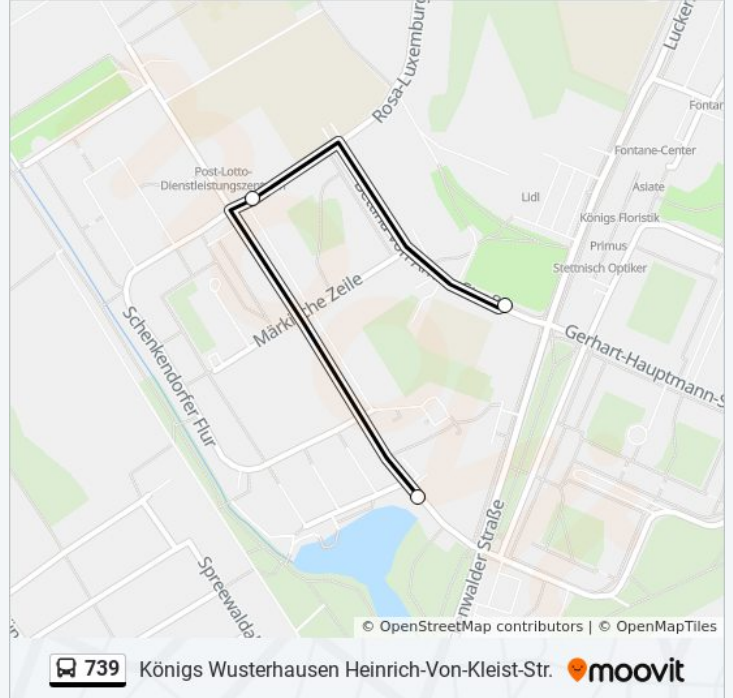

### Buslinie 739 Info

**Richtung:** Königs Wusterhausen Bettina-Von-Arnim-Str.

**Stationen:** 5

**Fahrdauer:** 6 Min

**Linien Informationen:**

**Richtung: Königs Wusterhausen Heinrich-Von-Kleist-Str.**

3 Haltestellen

Montag	14:31
Dienstag	05:51 - 21:31
Mittwoch	05:51 - 21:31
Donnerstag	05:51 - 21:31
Freitag	14:31
Samstag	14:31
Sonntag	14:31

**Buslinie 739 Info**

**Richtung:** Königs Wusterhausen Heinrich-Von-Kleist-Str.

**Stationen:** 3

**Fahrdauer:** 3 Min

**Linien Informationen:**

## Richtung: S Königs Wusterhausen Bf

14 Haltestellen

[LINIENPLAN ANZEIGEN](#)

S Königs Wusterhausen Bf

Königs Wusterhausen Luckenwalder Str.

Königs Wusterhausen Luckenwalder Str./Goethestr.

Königs Wusterhausen Fontane-Center