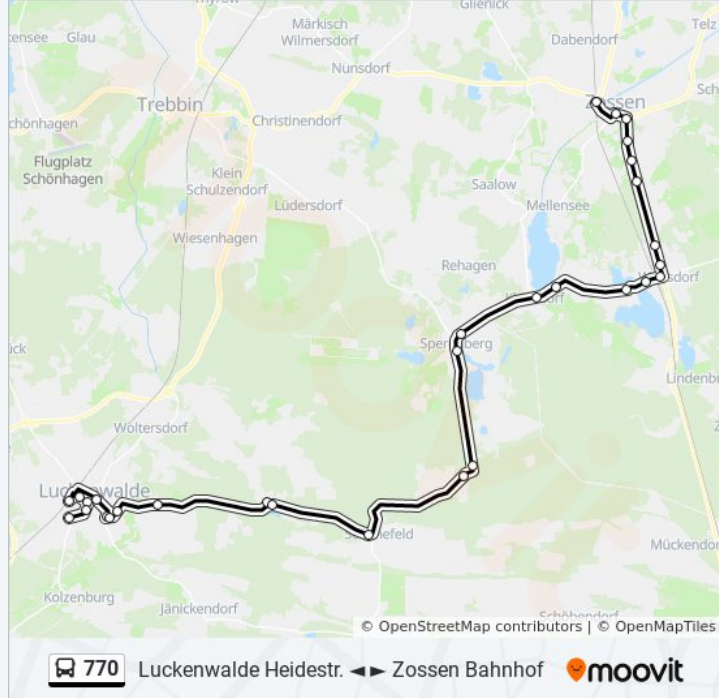

### Buslinie 770 Info

**Richtung:** Luckenwalde Heidestr.

**Stationen:** 30

**Fahrtdauer:** 61 Min

**Linien Informationen:**

Gottow Damm

Gottow am Dorfplatz

Forsthaus Lindhorst

Luckenwalde Schwalbenweg

Luckenwalde Gottower Str.

Luckenwalde Jänickendorfer Str.

Luckenwalde Salzufler Allee

Luckenwalde Bahnhof

Luckenwalde Poststr.

Luckenwalde Poststr./Haag

Luckenwalde Haag

Luckenwalde Heidestr.

**Richtung: Spereberg Karl-Fiedler-Str.**

12 Haltestellen

[LINIENPLAN ANZEIGEN](#)

Luckenwalde Bahnhof

Luckenwalde Poststr.

Luckenwalde Poststr./Haag

Luckenwalde Salzufler Allee