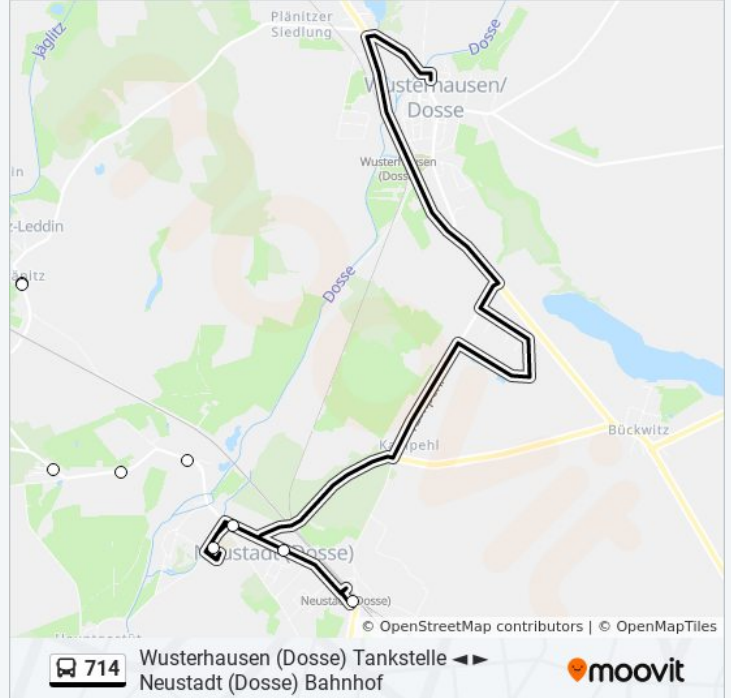

Buslinie 714 Info

Richtung: Neustadt (Dosse) Bahnhof

Stationen: 22

Fahrdauer: 17 Min

Linien Informationen:

Neustadt (Dosse) Schule

Neustadt (Dosse) Sportcasino

Neustadt (Dosse) Azaleenweg

Neustadt (Dosse) Bahnhof

Richtung: Wusterhausen (Dosse) Bahnhof

12 Haltestellen

[LINIENPLAN ANZEIGEN](#)

Neustadt (Dosse) Bahnhof

Neustadt (Dosse) Azaleenweg

Neustadt (Dosse) Sportcasino

Neustadt (Dosse) Schule