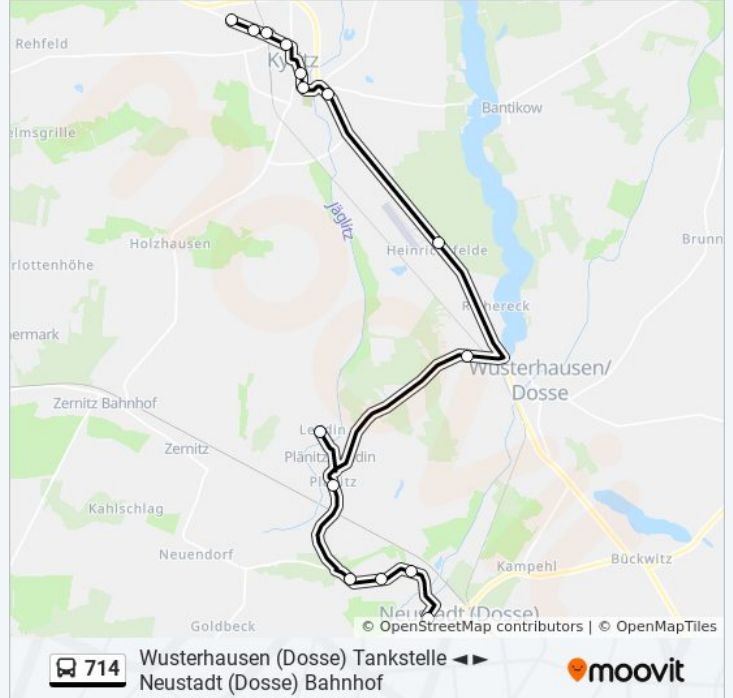

Verwende Moovit, um die nächste Station der Buslinie 714 zu finden und um zu erfahren wann die nächste Buslinie 714 kommt.

Richtung: Kyritz Lindenschule

15 Haltestellen

[LINIENPLAN ANZEIGEN](#)

Neustadt (Dosse) Schule
Neustadt (Dosse) Robert-Koch-Str.
Neustadt (Dosse) Landgestüt
Neustadt (Dosse) Sandstück
Plänitz
Leddin
Wusterhausen (Dosse) Plänitzer Weg
Heinrichsfelde (Bei Kyritz) B5
Kyritz Berliner Str.
Kyritz Friedhof
Kyritz Maxim-Gorki-Str.
Kyritz Finanzamt
Kyritz, am Bürgerpark Bhf
Kyritz Perleberger Str.
Kyritz Lindenschule

Buslinie 714 Fahrpläne

Abfahrzeiten in Richtung Kyritz Lindenschule

Montag	07:00
Dienstag	07:00
Mittwoch	07:00
Donnerstag	07:00
Freitag	07:00
Samstag	Kein Betrieb
Sonntag	Kein Betrieb

Buslinie 714 Info

Richtung: Kyritz Lindenschule

Stationen: 15

Fahrdauer: 25 Min

Linien Informationen:

Richtung: Kyritz Maxim-Gorki-Str.

9 Haltestellen

[LINIENPLAN ANZEIGEN](#)

- Neustadt (Dosse) Bahnhof
- Neustadt (Dosse) Azaleenweg
- Kampehl Ortsmitte
- Wusterhausen (Dosse) Bahnhof
- Wusterhausen (Dosse) Ersatzhalt Tankstelle
- Heinrichsfelde (Bei Kyritz) B5
- Kyritz Berliner Str.
- Kyritz Friedhof
- Kyritz Maxim-Gorki-Str.