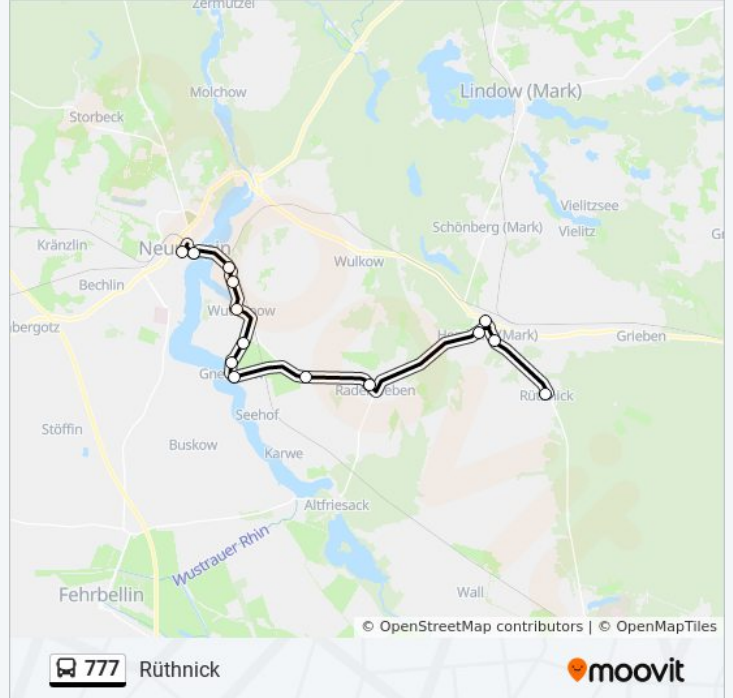

Verwende Moovit, um die nächste Station der Buslinie 777 zu finden und um zu erfahren wann die nächste Buslinie 777 kommt.

Richtung: Neuruppin Rheinsberger Tor Bhf

16 Haltestellen

[LINIENPLAN ANZEIGEN](#)

Neuruppin Rheinsberger Tor Bf
 Neuruppin Steinstr.
 Neuruppin Potsdamer Platz
 Neuruppin Wuthenower Landstr.
 Wuthenow
 Gnewikow Ausbau
 Gnewikow am See
 Gnewikow Gutshof
 Seehof
 Karwe (Opr) Ortsmitte
 Karwe (Opr) Lange Str.
 Wustrau-Radensleben Bahnhof
 Radensleben Dorf
 Herzberg (Mark) Im Eichholz
 Herzberg (Mark) Markt
 Herzberg (Mark) Ausbau
 Rüdnick

Buslinie 777 Info

Richtung: Rüdnick

Stationen: 17

Fahrtdauer: 23 Min

Linien Informationen:

Richtung: Wustrau Hauptstr.

13 Haltestellen

[LINIENPLAN ANZEIGEN](#)