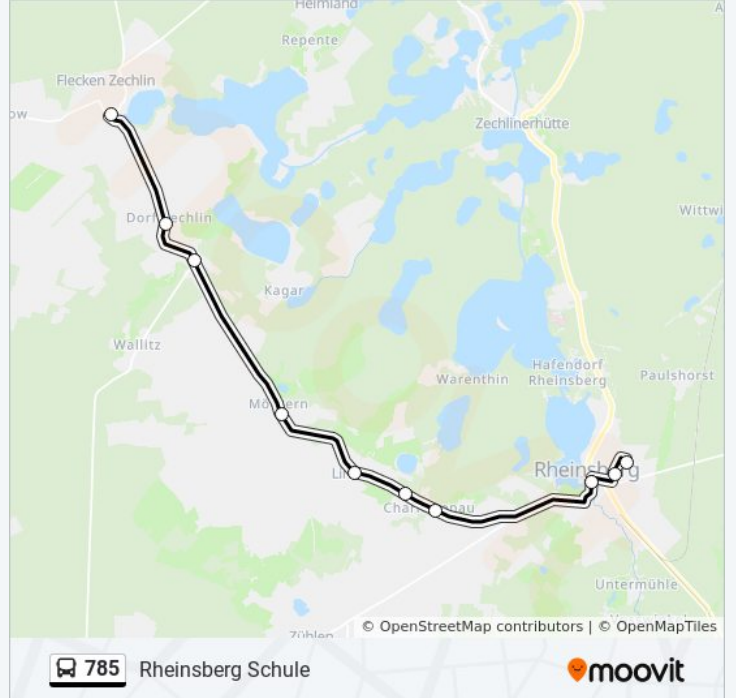

Buslinie 785 Offline Fahrpläne und Netzkarten stehen auf moovitapp.com zur Verfügung. Verwende den [Moovit App](#), um Live Bus Abfahrten, Zugfahrpläne oder U-Bahn Fahrplanzeiten zu sehen, sowie Schritt für Schritt Wegangaben für alle öffentlichen Verkehrsmittel in Berlin - Brandenburg zu erhalten.

[Über Moovit](#) • [MaaS Lösungen](#) • [Unterstützte Länder](#) • [Mooviter Community](#)

© 2024 Moovit - Alle Rechte vorbehalten

Siehe Live Ankunftszeiten