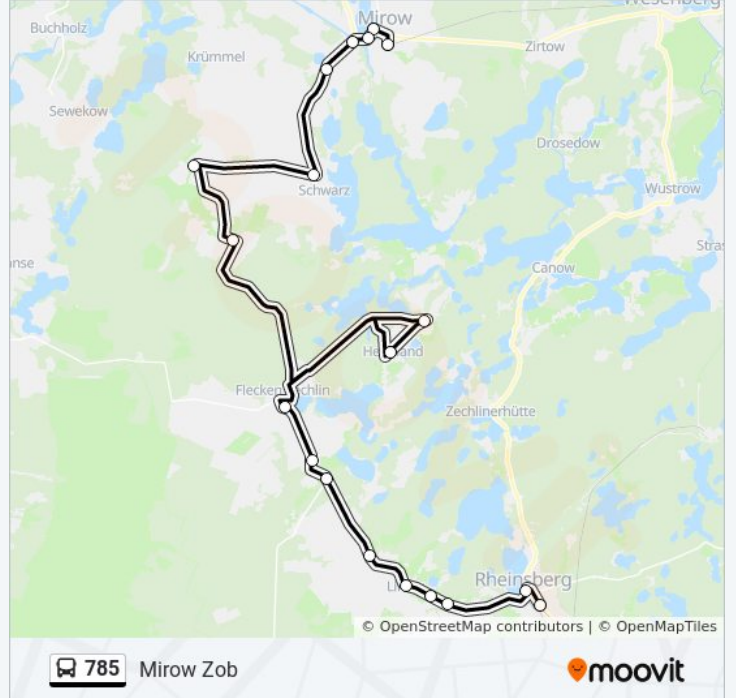

## Buslinie 785 Info

**Richtung:** Mirow Zob

**Stationen:** 20

**Fahrtdauer:** 45 Min

**Linien Informationen:**

Mirow Schloßinsel

Mirow Zob

### Richtung: Rheinsberg Bahnhof

20 Haltestellen

[LINIENPLAN ANZEIGEN](#)

Mirow Zob

Mirow Schloßinsel

Mirow Mühlenstr.

Mirow Dorf

Starsow