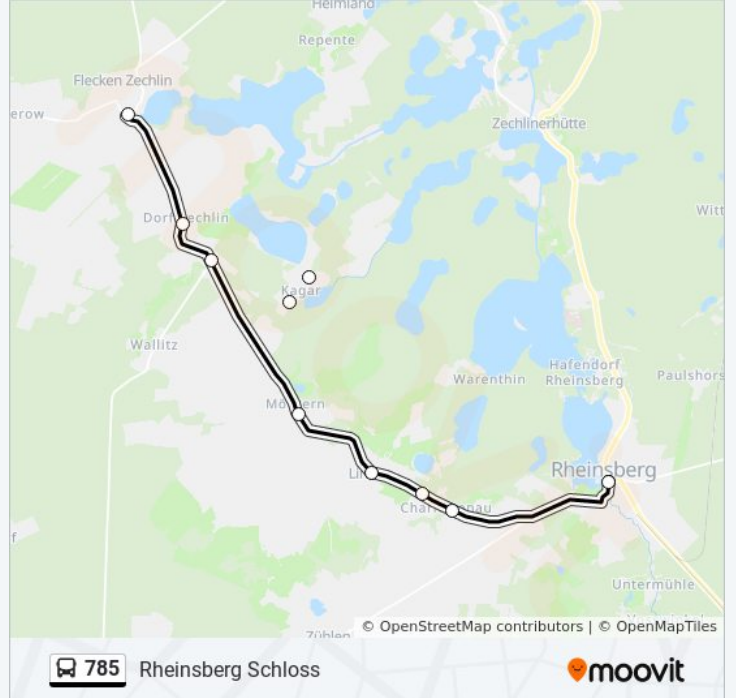

Linowsee

Charlottenau

Rheinsberg Schloss

### Buslinie 785 Fahrpläne

Abfahrzeiten in Richtung Rheinsberg Schloss

Montag	06:10 - 14:50
Dienstag	06:10 - 14:50
Mittwoch	06:10 - 14:50
Donnerstag	06:10 - 14:50
Freitag	06:10 - 14:50
Samstag	Kein Betrieb
Sonntag	Kein Betrieb

### Buslinie 785 Info

**Richtung:** Rheinsberg Schloss

**Stationen:** 8

**Fahrdauer:** 16 Min

**Linien Informationen:**

### Richtung: Rheinsberg Schule

10 Haltestellen

[LINIENPLAN ANZEIGEN](#)

- Flecken Zechlin
- Dorf Zechlin
- Kagar Kreuzung
- Möckern
- Linow
- Linowsee
- Charlottenau
- Rheinsberg Schloss
- Rheinsberg Ekz
- Rheinsberg Schule