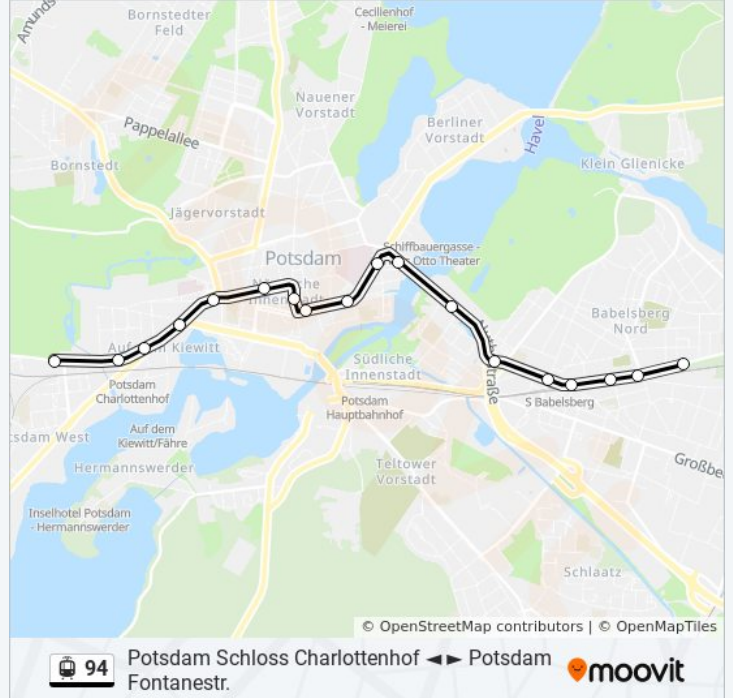

## Straßenbahnlinie 94 Info

**Richtung:** Potsdam Fontanestr.

**Stationen:** 20

**Fahrtdauer:** 24 Min

**Linien Informationen:**

Potsdam Luisenplatz-Süd/Park Sanssouci

Potsdam Feuerbachstr.

Potsdam Auf Dem Kiewitt

Potsdam Charlottenhof Bhf/Geschw.-Scholl-Str.

Potsdam Schloss Charlottenhof

### Straßenbahnlinie 94 Fahrpläne

Abfahrzeiten in Richtung Potsdam Schloss Charlottenhof

|            |               |
|------------|---------------|
| Montag     | 05:03 - 19:03 |
| Dienstag   | 05:03 - 19:03 |
| Mittwoch   | 05:03 - 19:03 |
| Donnerstag | 05:03 - 19:03 |
| Freitag    | 05:03 - 19:03 |
| Samstag    | 05:03 - 19:03 |
| Sonntag    | 07:03 - 19:03 |

### Straßenbahnlinie 94 Info

**Richtung:** Potsdam Schloss Charlottenhof

**Stationen:** 18

**Fahrdauer:** 21 Min

**Linien Informationen:**

Straßenbahnlinie 94 Offline Fahrpläne und Netzkarten stehen auf [moovitapp.com](https://moovitapp.com) zur Verfügung. Verwende den [Moovit App](#), um Live Bus Abfahrten, Zugfahrpläne oder U-Bahn Fahrplanzeiten zu sehen, sowie Schritt für Schritt Wegangaben für alle öffentlichen Verkehrsmittel in Berlin - Brandenburg zu erhalten.