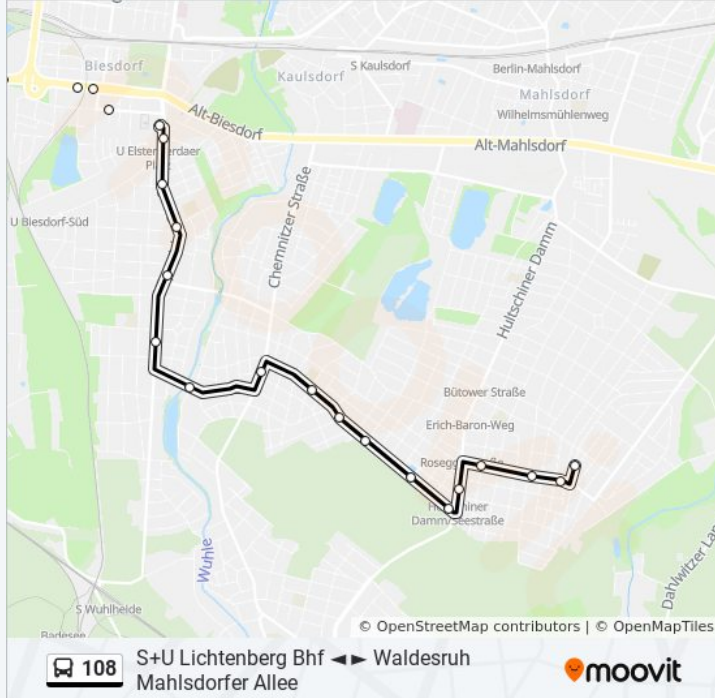

Buslinie 108 Info

Richtung: Summter Str.

Stationen: 30

Fahrdauer: 27 Min

Linien Informationen:

An Der Wuhle

Chemnitzer Str./Jägerstr.

Eichenstr.

Sadowastr.

Wielandstr.

Mechthildstr.

Kohlisstr.

Hultschiner Damm/Seestr.

Wilhelm-Blos-Str.

Mirower Str.

Summter Str.

Summter Str.

Richtung: U Elsterwerdaer Platz

20 Haltestellen

[LINIENPLAN ANZEIGEN](#)

Waldesruh Mahlsdorfer Allee

Waldesruh Humboldtstr.

Waldesruh Heinrich-Heine-Promenade

Summter Str.

Mirower Str.

Wilhelm-Blos-Str.

Hultschiner Damm/Seestr.

Kohlisstr.

Mechthildstr.

Wielandstr.

Sadowastr.

Eichenstr.