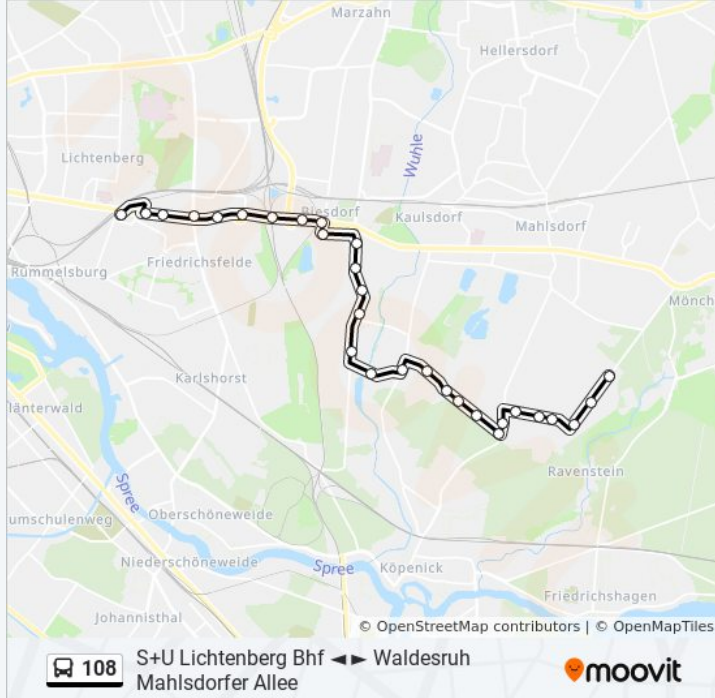

Waldesruh Mahlsdorfer Allee: 04:28 - 22:59

Verwende Moovit, um die nächste Station der Buslinie 108 zu finden und um zu erfahren wann die nächste Buslinie 108 kommt.

Richtung: S+U Lichtenberg Bhf

29 Haltestellen

[LINIENPLAN ANZEIGEN](#)

Waldesruh Mahlsdorfer Allee

Waldesruh Humboldtstr.

Waldesruh Heinrich-Heine-Promenade

Summter Str.

Mirower Str.

Wilhelm-Blos-Str.

Hultschiner Damm/Seestr.

Buslinie 108 Info**Richtung:** S+U Lichtenberg Bhf**Stationen:** 29**Fahrdauer:** 35 Min**Linien Informationen:**

Oberfeldstr.

Lötschbergstr.

Märkische Allee/Alt-Friedrichsfelde

Alt-Friedrichsfelde/Gensinger Str.

Alt-Friedrichsfelde 60

Alt-Friedrichsfelde/Rhinstr.

Robert-Uhrig-Str.

Löwenberger Str.

S+U Lichtenberg Bhf

Richtung: Summter Str.

30 Haltestellen

[LINIENPLAN ANZEIGEN](#)