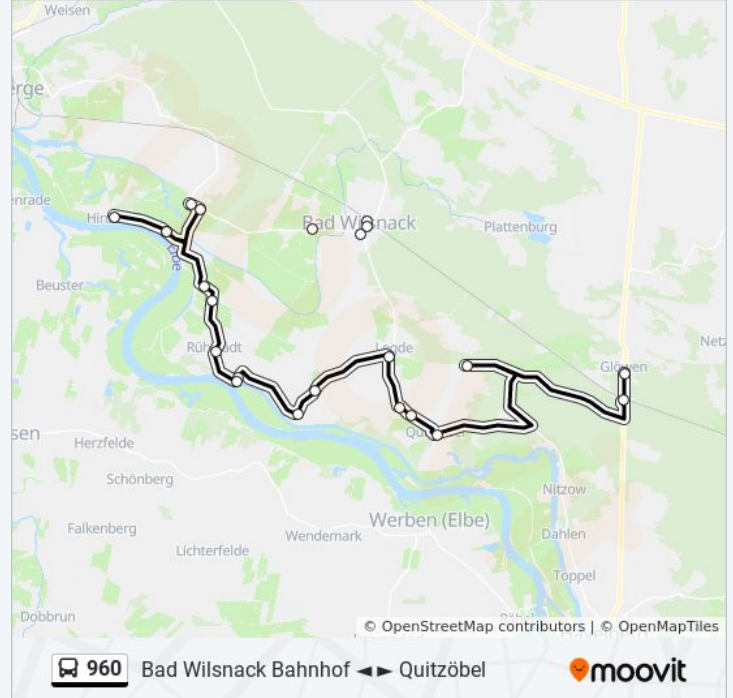

### Buslinie 960 Info

**Richtung:** Glöwen Schule

**Stationen:** 23

**Fahrdauer:** 48 Min

**Linien Informationen:**

Lennewitz II

Quitzebel

Roddan

Glöwen Bahnhof

Glöwen Schule