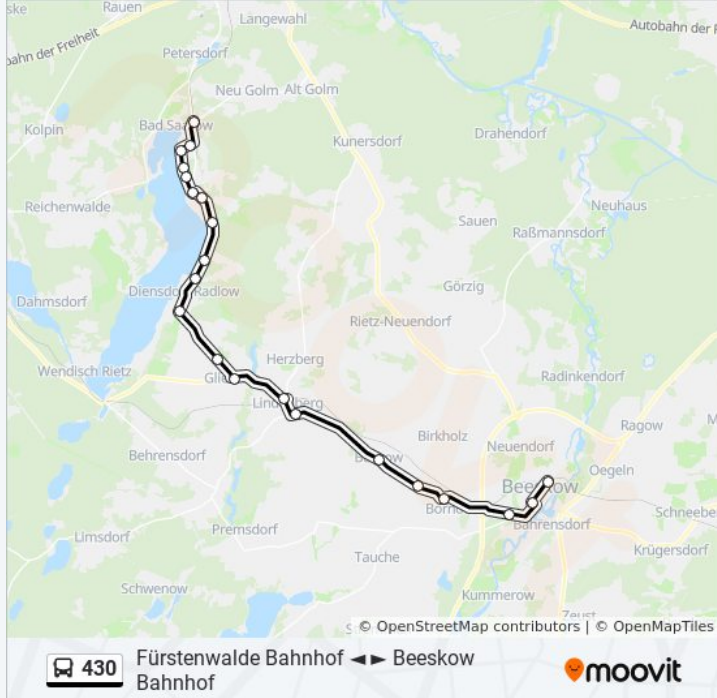

Buslinie 430 Info

Richtung: Bad Saarow Bahnhof

Stationen: 21

Fahrtdauer: 42 Min

Linien Informationen:

Bad Saarow Markgrafenplatz

Bad Saarow Helios Klinikum

Bad Saarow Bahnhof

Richtung: Bad Saarow Helios Klinikum

15 Haltestellen

[LINIENPLAN ANZEIGEN](#)

Fürstenwalde Bahnhof

Fürstenwalde am Stern

Fürstenwalde Niederlagetor

Fürstenwalde Brücke

Fürstenwalde Samariteranstalt