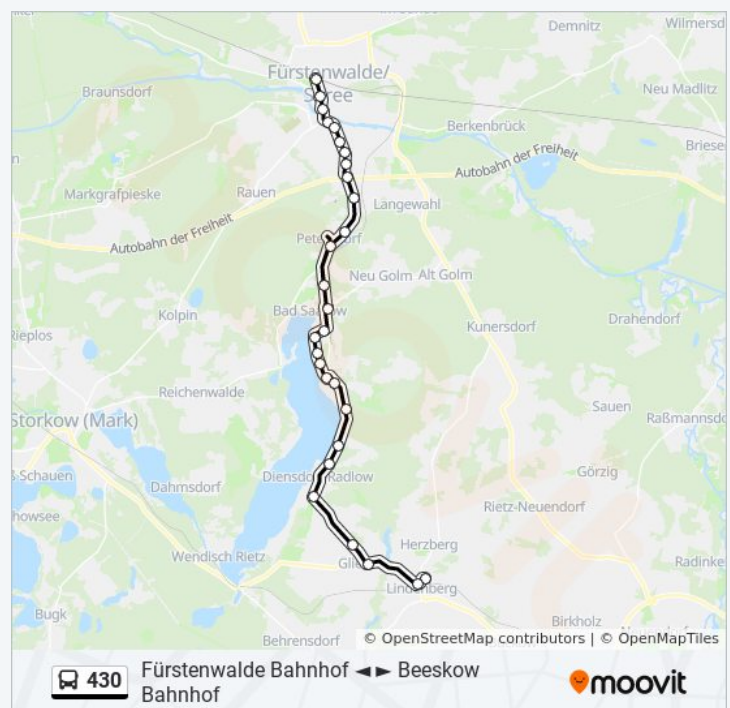

Buslinie 430 Info

Richtung: Lindenberg (Mark) Schule

Stationen: 28

Fahrtdauer: 44 Min

Linien Informationen:

Richtung: Wendisch Rietz Bahnhof

29 Haltestellen

[LINIENPLAN ANZEIGEN](#)