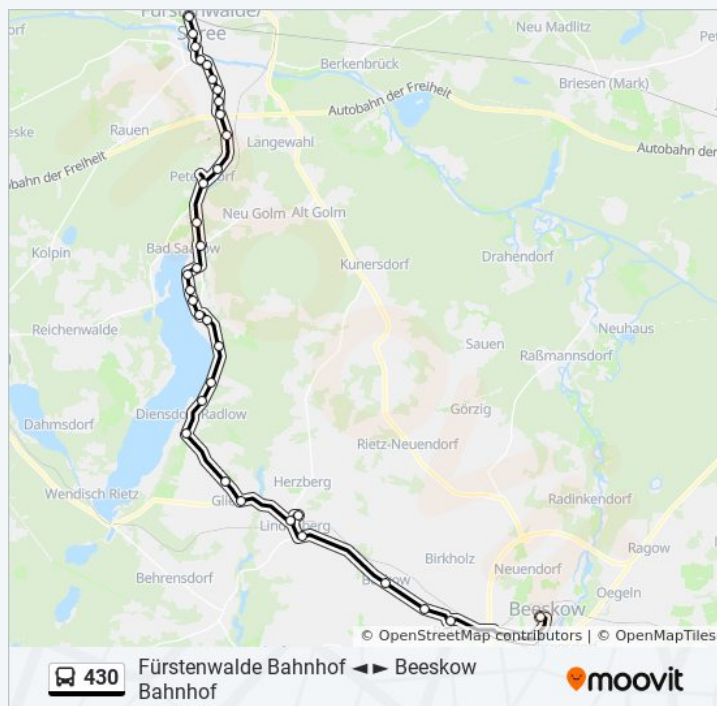

Bornow Dorf

Beeskow Forsthaus

Beeskow Landratsamt

Beeskow Schulstr.

Richtung: Beeskow Schulstr.

Stationen: 35

Fahrtdauer: 64 Min

Linien Informationen: