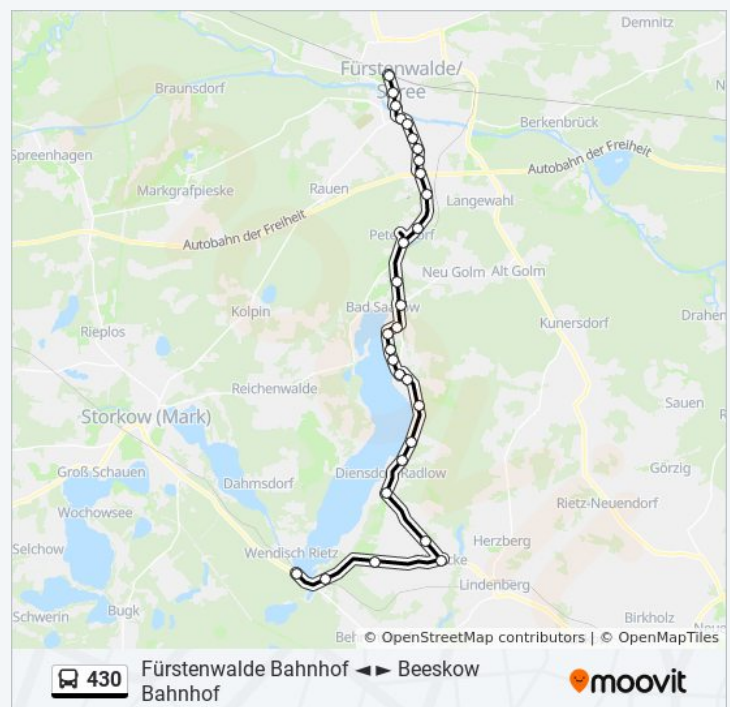

Mittwoch	Kein Betrieb
Donnerstag	Kein Betrieb
Freitag	Kein Betrieb
Samstag	08:10 - 16:10
Sonntag	08:10 - 16:10

Buslinie 430 Info

Richtung: Wendisch Rietz Bahnhof

Stationen: 29

Fahrtdauer: 50 Min

Linien Informationen: