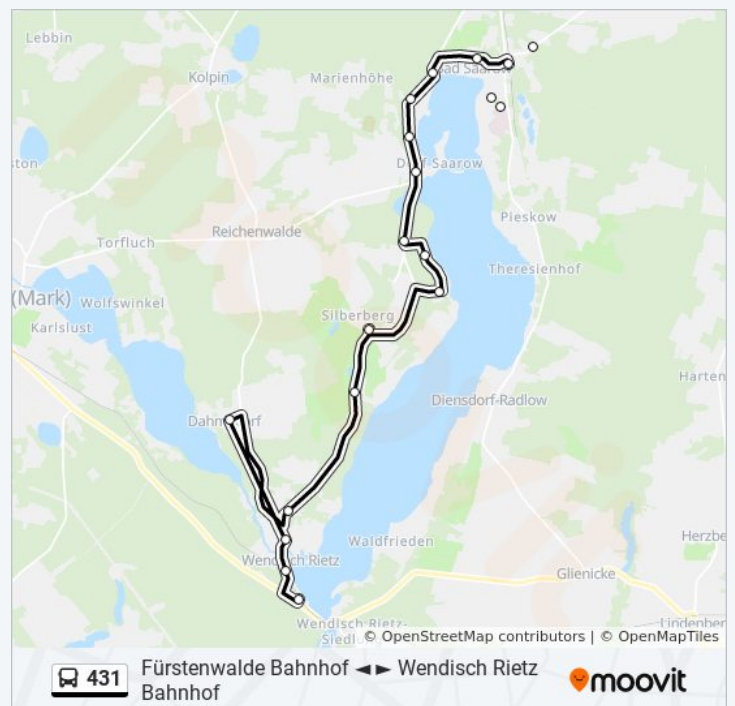

Wendisch Rietz Festwiese

Wendisch Rietz Bahnhof

Richtung: Wendisch Rietz Siedlung

40 Haltestellen

[LINIENPLAN ANZEIGEN](#)

Fürstenwalde Bahnhof

Fürstenwalde am Stern

Fürstenwalde Stadtzentrum