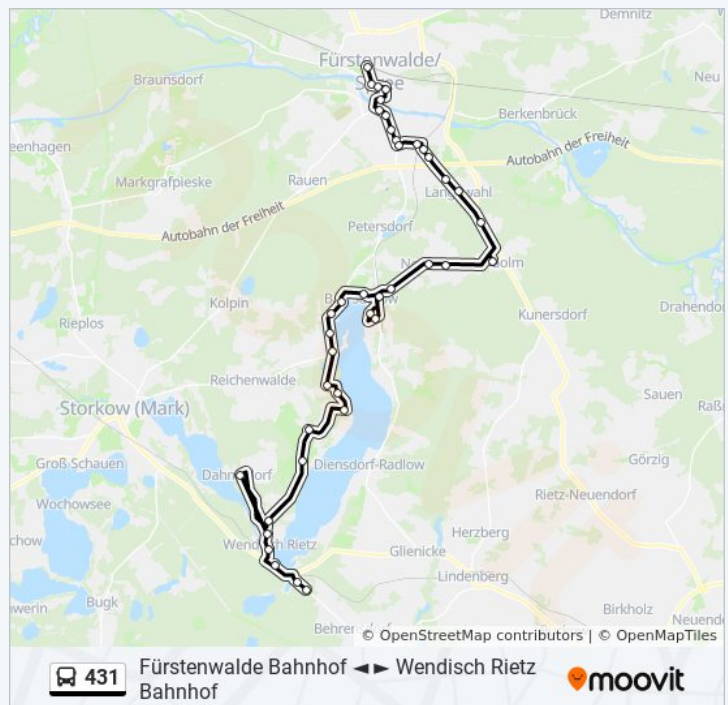

Buslinie 431 Info

Richtung: Wendisch Rietz Siedlung

Stationen: 40

Fahrdauer: 70 Min

Linien Informationen:

Bad Saarow Alte Eichen

Bad Saarow Dachsberg

Bad Saarow F.-Engels-Damm