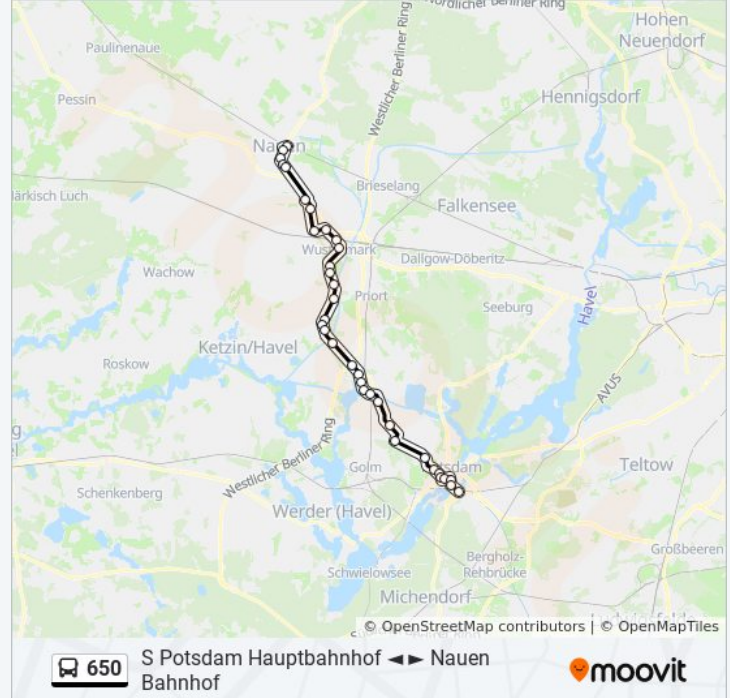

Wustermark Schule

Wustermark Abzweig Wernitz

Nauen Marx-Engels-Str.

Nauen Berliner Str.

Nauen Zentrum

Nauen Oranienburger Str.

Nauen Bahnhof

Richtung: Potsdam Paaren

Nauen Bahnhof

Nauen Oranienburger Str.

Nauen Zentrum

Nauen Berliner Str.

Nauen Marx-Engels-Str.

Bredow Abzweig

Niederhof

Wernitz

Buslinie 650 Info

Richtung: S Potsdam Hauptbahnhof

Stationen: 35

Fahrtdauer: 58 Min

Linien Informationen:

Potsdam Paaren

Potsdam Fährweg

Potsdam am Wald

Potsdam Friedenskirche

Potsdam Luisenplatz-Nord/Park Sanssouci

Potsdam Dortustr.

Potsdam Platz Der Einheit/West

Potsdam Alter Markt/Landtag

S Potsdam Hauptbahnhof

Buslinie 650 Offline Fahrpläne und Netzkarten stehen auf moovitapp.com zur Verfügung. Verwende den [Moovit App](#), um Live Bus Abfahrten, Zugfahrpläne oder U-Bahn Fahrplanzeiten zu sehen, sowie Schritt für Schritt Wegangaben für alle öffentlichen Verkehrsmittel in Berlin - Brandenburg zu erhalten.