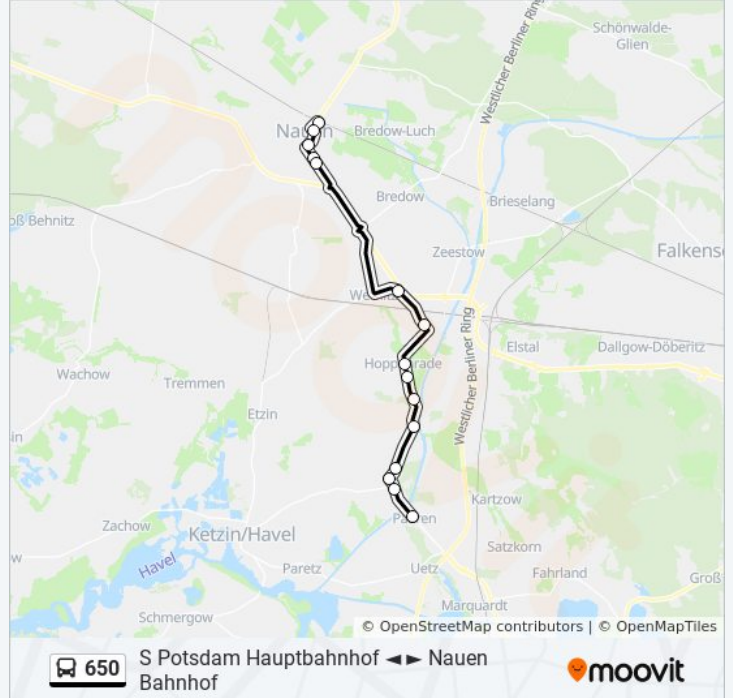

Wustermark Schule

Wustermark Abzweig Wernitz

Nauen Marx-Engels-Str.

Nauen Berliner Str.

Nauen Zentrum

Nauen Oranienburger Str.

Nauen Bahnhof

Richtung: Potsdam Paaren

15 Haltestellen

[LINIENPLAN ANZEIGEN](#)

Nauen Bahnhof

Nauen Oranienburger Str.

Nauen Zentrum

Nauen Berliner Str.

Nauen Marx-Engels-Str.

Wustermark Abzweig Wernitz

Buslinie 650 Info

Richtung: Potsdam Paaren

Stationen: 15

Fahrtdauer: 25 Min

Linien Informationen:

Richtung: S Potsdam Hauptbahnhof

35 Haltestellen

[LINIENPLAN ANZEIGEN](#)

Nauen Bahnhof

Nauen Oranienburger Str.

Nauen Zentrum

Nauen Berliner Str.

Nauen Marx-Engels-Str.

Bredow Abzweig

Niederhof

Wernitz