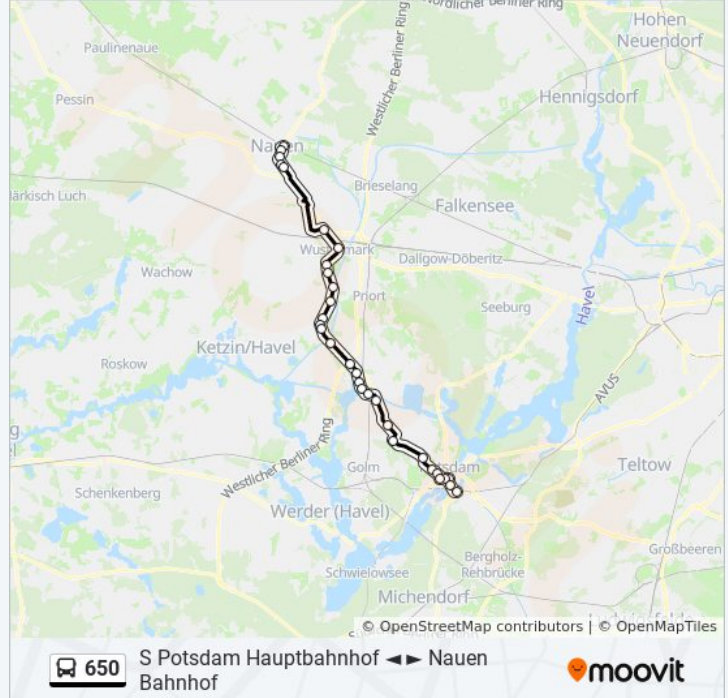

Wustermark Schule

Wustermark Abzweig Wernitz

Nauen Marx-Engels-Str.

Nauen Berliner Str.

Nauen Zentrum

Nauen Oranienburger Str.

Nauen Bahnhof

Richtung: Potsdam Paaren

15 Haltestellen

[LINIENPLAN ANZEIGEN](#)

Nauen Bahnhof

Nauen Oranienburger Str.

Nauen Zentrum

Nauen Berliner Str.

Nauen Marx-Engels-Str.

Wustermark Abzweig Wernitz