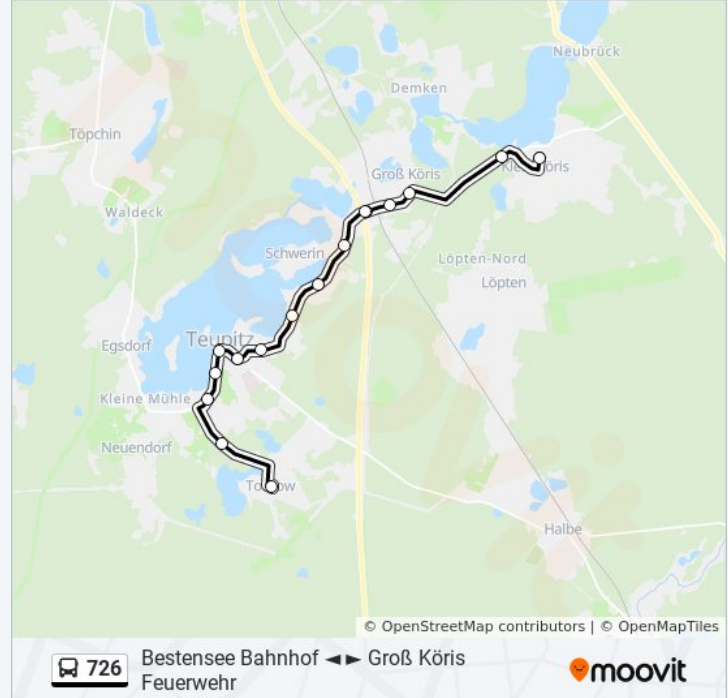

Buslinie 726 Info

Richtung: Tornow (Lds) Dorf

Stationen: 16

Fahrdauer: 23 Min

Linien Informationen:

Tornow (Lds) Hohe Mühle

Tornow (Lds) Dorf

Buslinie 726 Offline Fahrpläne und Netzkarten stehen auf moovitapp.com zur Verfügung. Verwende den [Moovit App](https://moovitapp.com), um Live Bus Abfahrten, Zugfahrpläne oder U-Bahn Fahrplanzeiten zu sehen, sowie Schritt für Schritt Wegangaben für alle öffentlichen Verkehrsmittel in Berlin - Brandenburg zu erhalten.