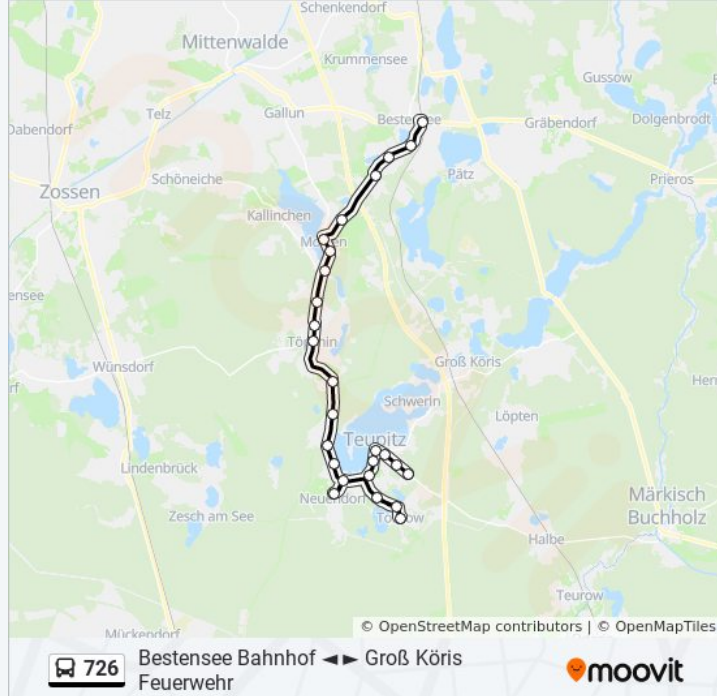

Buslinie 726 Info

Richtung: Teupitz Teupitzer Höhe

Stationen: 26

Fahrtdauer: 37 Min

Linien Informationen:

Töpchin Waldeck

Egsdorf (Bei Teupitz) Berg

Egsdorf (Bei Teupitz) Tornows Idyll

Egsdorf (Bei Teupitz) Dorf

Neuendorf (Bei Teupitz) Dorf

Neuendorf (Bei Teupitz) Abzweig

Tornow (Lds) Hohe Mühle

Tornow (Lds) Dorf

Tornow (Lds) Friedhof

Teupitz Chausseehaus

Teupitz Kaufhalle

Teupitz Markt

Teupitz Schule

Teupitz Gesenberg

Teupitz Teupitzer Höhe

Richtung: Tornow (Lds) Dorf

16 Haltestellen

[LINIENPLAN ANZEIGEN](#)

Klein Köris Halber Str.