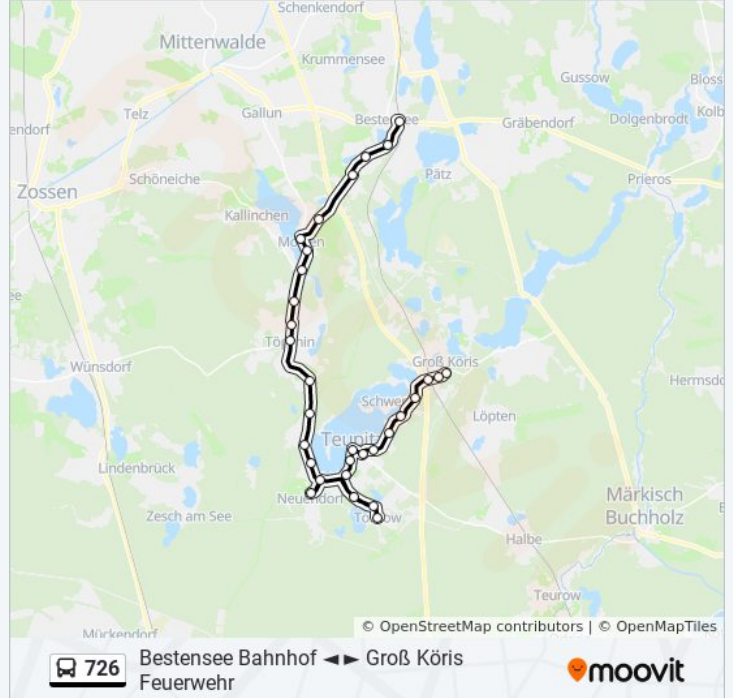

Töpchin Dorf

Töpchin Waldeck

Eggsdorf (Bei Teupitz) Berg

Eggsdorf (Bei Teupitz) Tornows Idyll

Eggsdorf (Bei Teupitz) Dorf

Buslinie 726 Fahrpläne

Abfahrzeiten in Richtung Groß körös Feuerwehr

Montag	05:32 - 19:32
Dienstag	05:32 - 19:32
Mittwoch	05:32 - 19:32
Donnerstag	06:25 - 18:32
Freitag	05:32 - 19:32
Samstag	09:32 - 19:32
Sonntag	09:32 - 19:32

Buslinie 726 Info

Richtung: Groß Körös Feuerwehr

Stationen: 31

Fahrdauer: 44 Min

Linien Informationen:

Neuendorf (Bei Teupitz) Dorf
 Neuendorf (Bei Teupitz) Abzweig
 Tornow (Lds) Hohe Mühle
 Tornow (Lds) Dorf
 Tornow (Lds) Friedhof
 Teupitz Chausseehaus
 Teupitz Kaufhalle
 Teupitz Markt
 Teupitz Bahnhofstr.
 Teupitz Bergstr.
 Schwerin (Lds) Bergfrieden
 Schwerin (Lds) Waldstr.
 Schwerin (Lds) Seglerheim
 Groß Köris Bahnhof
 Groß Köris Schule
 Groß Köris Feuerwehr

Richtung: Groß Köris Schule

9 Haltestellen

[LINIENPLAN ANZEIGEN](#)

Teupitz Teupitzer Höhe
 Teupitz Gesenberg
 Teupitz Bahnhofstr.
 Teupitz Bergstr.
 Schwerin (Lds) Bergfrieden
 Schwerin (Lds) Waldstr.
 Schwerin (Lds) Seglerheim
 Groß Köris Bahnhof
 Groß Köris Schule