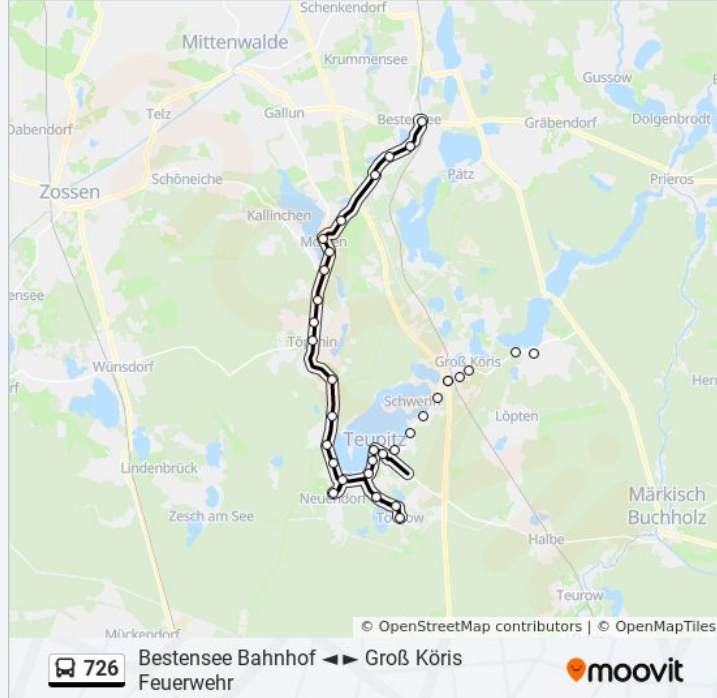

Verwende Moovit, um die nächste Station der Buslinie 726 zu finden und um zu erfahren wann die nächste Buslinie 726 kommt.

Richtung: Bestensee Bahnhof

34 Haltestellen

[LINIENPLAN ANZEIGEN](#)

Klein Köris Halber Str.
Klein Köris Schmiede
Groß Köris Feuerwehr
Groß Köris Schule
Groß Köris Bahnhof
Groß Köris Rankenheimer Str.
Schwerin (Lds) Seglerheim
Schwerin (Lds) Waldstr.
Schwerin (Lds) Bergfrieden
Teupitz Bergstr.
Teupitz Schule
Teupitz Markt
Teupitz Kaufhalle
Teupitz Chausseehaus
Tornow (Lds) Hohe Mühle
Tornow (Lds) Dorf
Tornow (Lds) Friedhof
Neuendorf (Bei Teupitz) Abzweig
Neuendorf (Bei Teupitz) Dorf
Egsdorf (Bei Teupitz) Dorf

Buslinie 726 Info

Richtung: Bestensee Bahnhof

Stationen: 34

Fahrdauer: 47 Min

Linien Informationen:

Eggsdorf (Bei Teupitz) Tornows Idyll

Eggsdorf (Bei Teupitz) Berg

Töpchin Waldeck

Töpchin Dorf

Töpchin Fasanenweg

Töpchin Nord

Motzen Fontane-Klinik

Motzen Friedhof

Motzen Mitte

Motzen Kudowa

Bestensee Motzener Str

Bestensee Kieselsee

Bestensee Eichhornstr

Bestensee Bahnhof

Richtung: Groß Körös Feuerwehr

31 Haltestellen

[LINIENPLAN ANZEIGEN](#)

Bestensee Bahnhof

Bestensee Eichhornstr