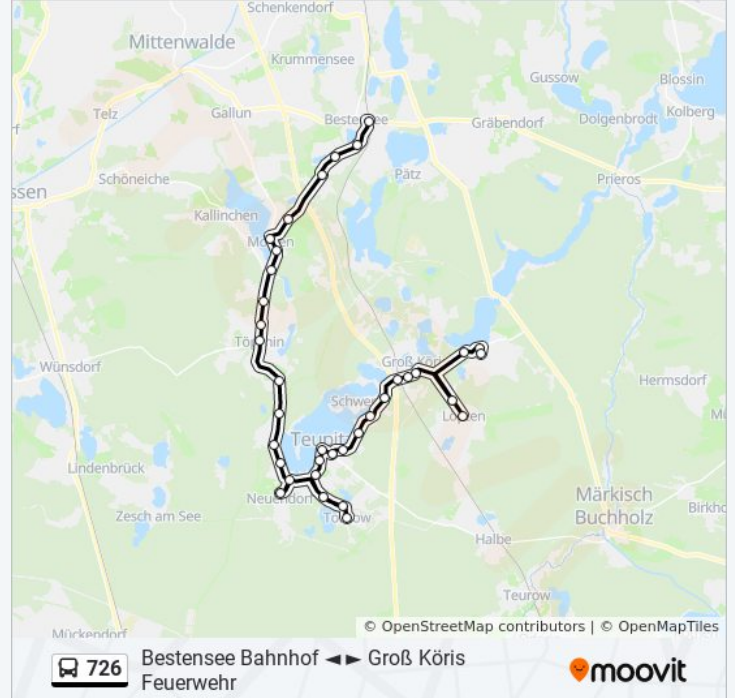

Groß Köris Schule

Groß Köris Feuerwehr

Löpten Siedlung

Löpten Dorf

Klein Köris Schmiede

Klein Köris Chausseestr.

Klein Köris Halber Str.

Richtung: Teupitz Teupitzer Höhe

26 Haltestellen

[LINIENPLAN ANZEIGEN](#)

Bestensee Bahnhof

Bestensee Eichhornstr

Bestensee Kiessee

Bestensee Motzener Str

Motzen Kudowa

Motzen Mitte