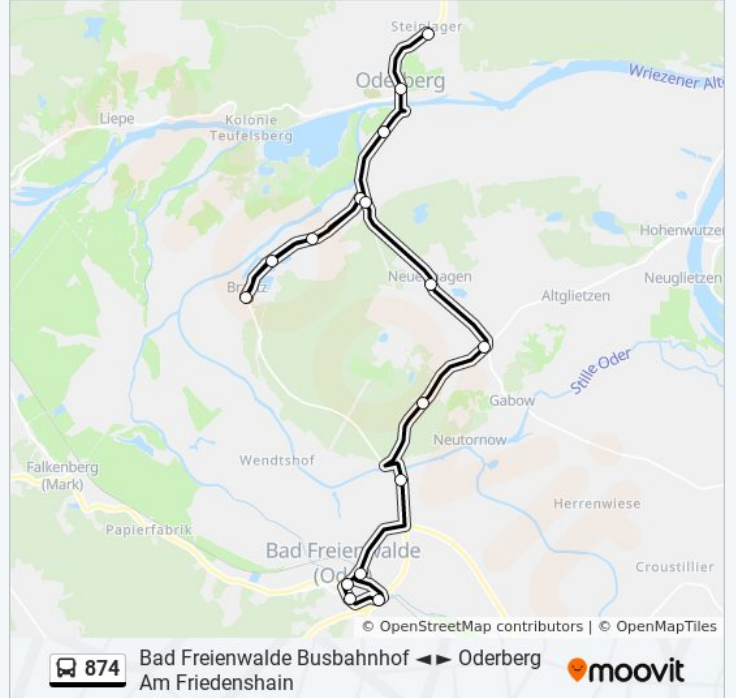

874

Bad Freienwalde Busbahnhof ◀ ▶ Oderberg Am Friedenshain

Im Website-Modus Anzeigen

Die Buslinie 874 (Bad Freienwalde Busbahnhof ◀ ▶ Oderberg Am Friedenshain) hat 5 Routen

(1) Bad Freienwalde Busbahnhof: 05:46 - 18:23(2) Bralitz Dorf: 05:36 - 16:53(3) Lunow Kreuzung: 05:55 - 14:52(4)

Richtung: Bad Freienwalde Busbahnhof

20 Haltestellen

[LINIENPLAN ANZEIGEN](#)

Lunow Kreuzung
Lunow Ausbau
Neuendorf (Bei Oderberg) Hohensaatener Str.
Neuendorf (Bei Oderberg) Dorf
Oderberg am Friedenshain
Oderberg Stadtmitte
Oderberg Odertalstadion
Bralitz Dorf
Bralitz Imperhandel
Bralitz Kinderheim
Bralitz am Spitz
Bralitz Abzweig
Neuenhagen (Bei Oderberg) Dorf
Altgietzen Kreuzung Neuenhagen
Neuenhagen (Bei Oderberg) Ziegelwerk Regina
Bad Freienwalde Neukietz
Bad Freienwalde Markt
Bad Freienwalde Konzerthalle
Bad Freienwalde Alttornow
Bad Freienwalde Busbahnhof

Buslinie 874 Fahrpläne

Abfahrzeiten in Richtung Bad Freienwalde Busbahnhof

Montag	05:46 - 18:23
Dienstag	05:46 - 18:23
Mittwoch	05:46 - 18:23
Donnerstag	05:46 - 18:23
Freitag	05:46 - 18:23
Samstag	09:41 - 18:29
Sonntag	Kein Betrieb

Buslinie 874 Info

Richtung: Bad Freienwalde Busbahnhof

Stationen: 20

Fahrdauer: 29 Min

Linien Informationen:

Richtung: Bralitz Dorf

14 Haltestellen

[LINIENPLAN ANZEIGEN](#)