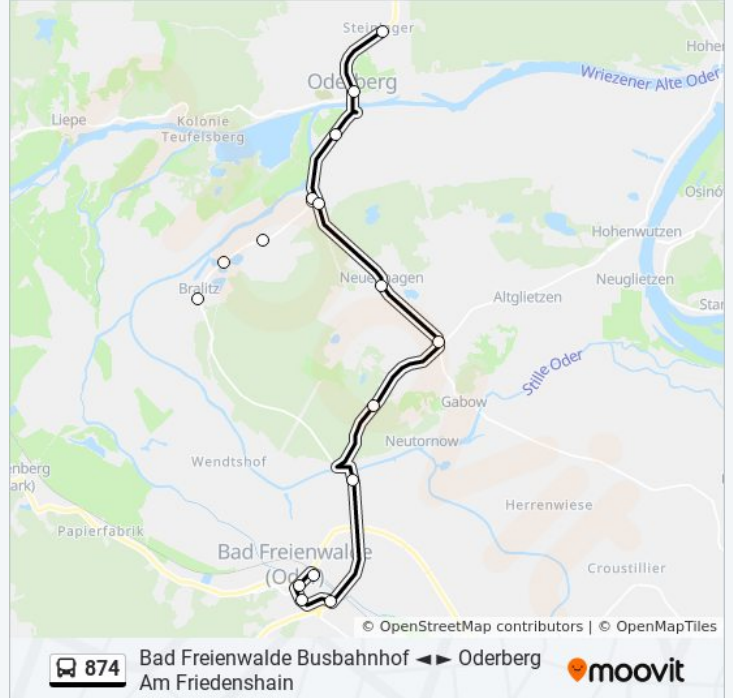

Bralitz Imperhandel

Bralitz Dorf

Oderberg Odertalstadion

Oderberg Stadtmitte

Oderberg am Friedenshain

Buslinie 874 Fahrpläne

Abfahrzeiten in Richtung Oderberg Am Friedenshain

Montag	06:15 - 17:50
Dienstag	06:15 - 17:50
Mittwoch	06:15 - 17:50
Donnerstag	06:15 - 17:50
Freitag	06:15 - 17:50
Samstag	11:00 - 15:50
Sonntag	Kein Betrieb

Buslinie 874 Info

Richtung: Oderberg am Friedenshain

Stationen: 16

Fahrdauer: 31 Min

Linien Informationen:

Richtung: Oderberg am Friedenshain

11 Haltestellen

[LINIENPLAN ANZEIGEN](#)