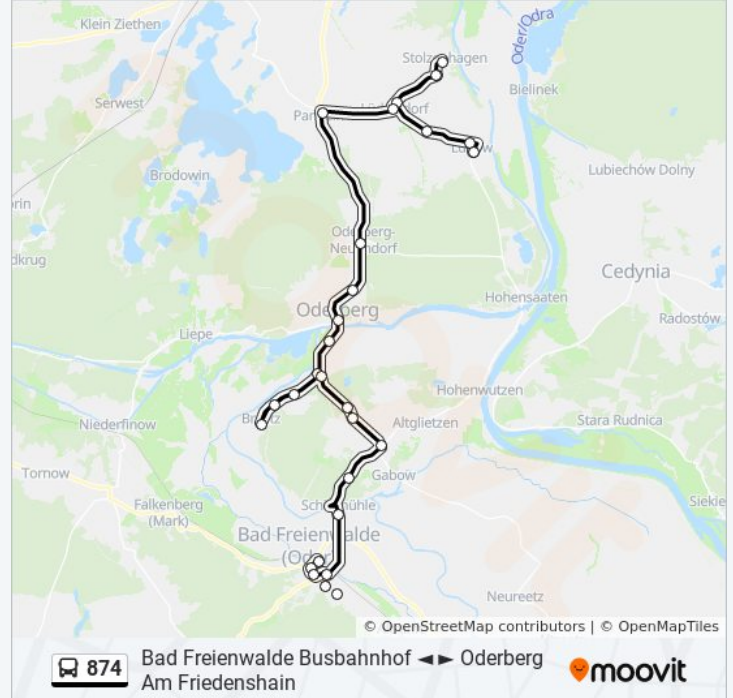

Buslinie 874 Info

Richtung: Lunow Kreuzung

Stationen: 29

Fahrtdauer: 50 Min

Linien Informationen:

Oderberg am Friedenshain

Neuendorf (Bei Oderberg) Dorf

Parstein

Lüdersdorf (Bei Oderberg) Dorf

Stolzenhagen (Bei Oderberg) Ortseingang

Stolzenhagen (Bei Oderberg) Wendestelle

Stolzenhagen (Bei Oderberg) Ortseingang

Lüdersdorf (Bei Oderberg) Abzweig
Stolzenhagen

Lunow Steinberg

Lunow Dorf

Lunow Kreuzung

Richtung: Oderberg am Friedenshain

16 Haltestellen

[LINIENPLAN ANZEIGEN](#)

Bad Freienwalde Busbahnhof

Bad Freienwalde Markt

Bad Freienwalde Konzerthalle