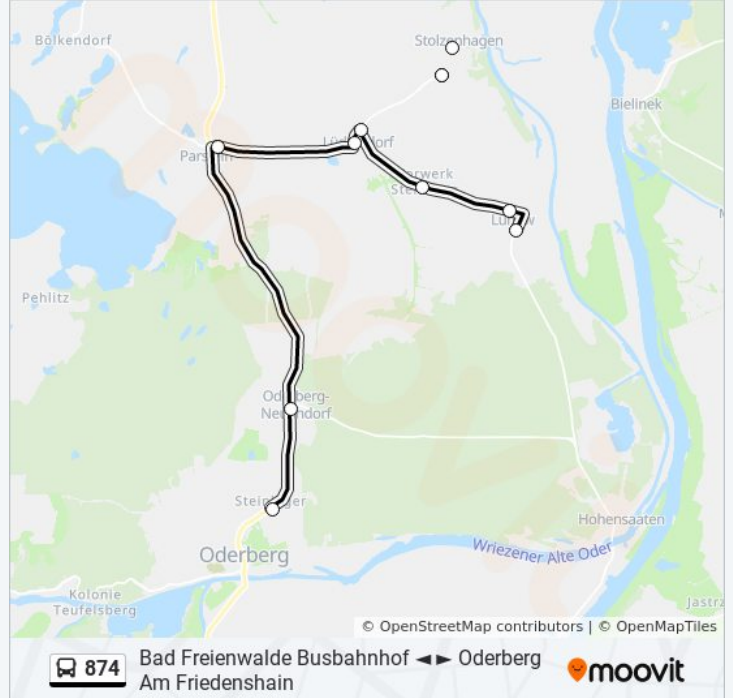

Lüdersdorf (Bei Oderberg) Dorf

Parstein

Neuendorf (Bei Oderberg) Dorf

Oderberg am Friedenshain

Buslinie 874 Fahrpläne

Abfahrzeiten in Richtung Oderberg Am Friedenshain

Montag	06:23 - 07:10
Dienstag	06:23 - 07:10
Mittwoch	06:23 - 07:10
Donnerstag	Kein Betrieb
Freitag	06:23 - 07:10
Samstag	Kein Betrieb
Sonntag	Kein Betrieb

Buslinie 874 Info

Richtung: Oderberg am Friedenshain

Stationen: 11

Fahrdauer: 15 Min

Linien Informationen:

Buslinie 874 Offline Fahrpläne und Netzkarten stehen auf moovitapp.com zur Verfügung. Verwende den [Moovit App](#), um Live Bus Abfahrten, Zugfahrpläne oder U-Bahn Fahrplanzeiten zu sehen, sowie Schritt für Schritt Wegangaben für alle öffentlichen Verkehrsmittel in Berlin - Brandenburg zu erhalten.