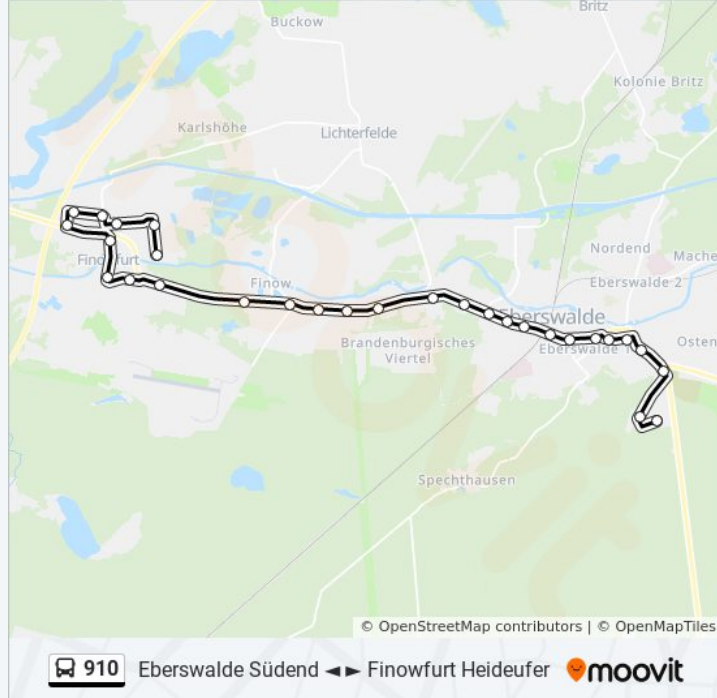

Bus Linie 910 Info

Richtung: Eberswalde Südend

Stationen: 29

Fahrtdauer: 37 Min

Linien Informationen:

Eberswalde Westend-Kino
 Eberswalde Schöpfurter Str.
 Eberswalde Hauptbahnhof
 Eberswalde Grabowstr.
 Eberswalde Karl-Marx-Platz
 Eberswalde Fr.-Ebert-Str.
 Eberswalde am Markt
 Eberswalde Schneiderstr.
 Eberswalde Tramper Chaussee
 Eberswalde Bernauer Heerstr.
 Eberswalde Südend

Richtung: Eberswalde am Markt

21 Haltestellen

[LINIENPLAN ANZEIGEN](#)

Finowfurt Finowfurter Ring
 Finowfurt Magistrale 1
 Finowfurt Kreuzung
 Finowfurt Post
 Finowfurt Straße Zum Jugendheim
 Finowfurt Fachmarkt
 Finow Heinrich-Rau-Str.
 Finow Großer Stern
 Finow Kleiner Stern
 Finow Forsthaus
 Finow Wolfswinkel
 Eberswalde Eisenspalterei Gewerbe
 Eberswalde Sportzentrum Westend
 Eberswalde Boldtstr.
 Eberswalde Westend-Kino
 Eberswalde Schöpfurter Str.
 Eberswalde Hauptbahnhof
 Eberswalde Grabowstr.