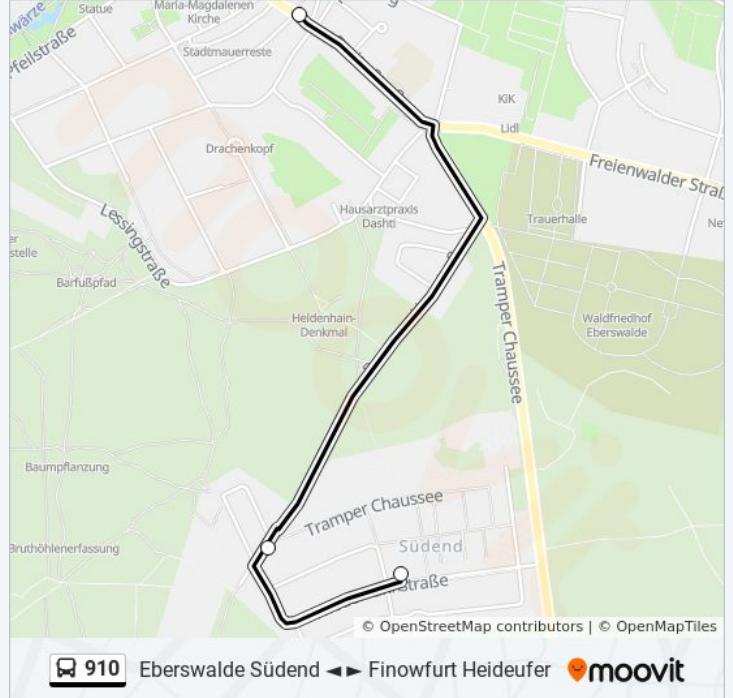

Stationen: 15

Fahrdauer: 31 Min

Linien Informationen:

Richtung: Eberswalde Schneiderstr.

3 Haltestellen

[LINIENPLAN ANZEIGEN](#)

Eberswalde Südend

Eberswalde Bernauer Heerstr.

Eberswalde Schneiderstr.

Bus Linie 910 Fahrpläne

Abfahrzeiten in Richtung Eberswalde Schneiderstr.

Montag	20:27
Dienstag	20:27
Mittwoch	20:27
Donnerstag	20:27
Freitag	20:27
Samstag	Kein Betrieb
Sonntag	22:42

Bus Linie 910 Info

Richtung: Eberswalde Schneiderstr.

Stationen: 3

Fahrdauer: 4 Min

Linien Informationen:

Richtung: Eberswalde Südend

29 Haltestellen

[LINIENPLAN ANZEIGEN](#)