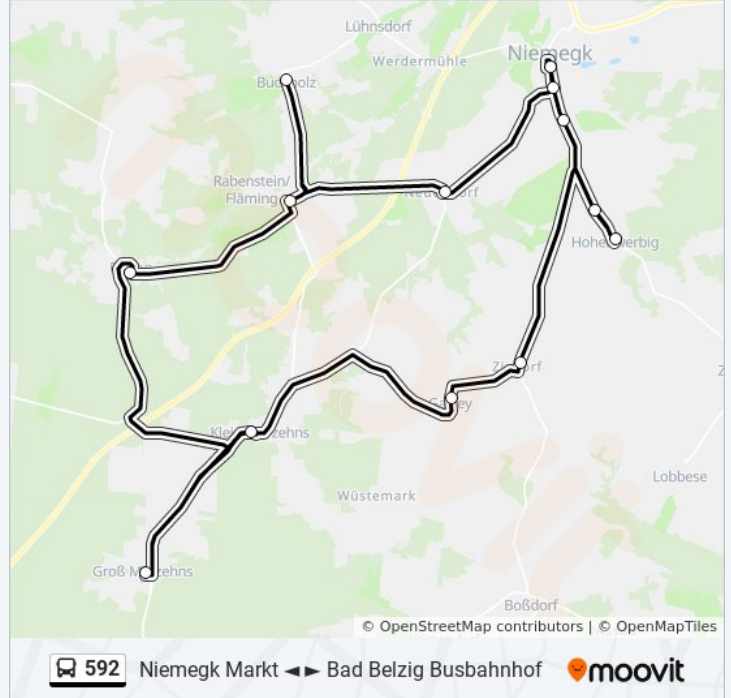

592

Niemegk Markt ◀ ▶ Bad Belzig Busbahnhof

Im Website-Modus Anzeigen

Die Buslinie 592 Niemegk Markt ◀ ▶ Bad Belzig Busbahnhof hat eine Route. Betriebszeiten an Werktagen

(1) Niemegk Markt: 08:45 - 11:45

Verwende Moovit, um die nächste Station der Buslinie 592 zu finden und um zu erfahren wann die nächste Buslinie 592 kommt.

Richtung: Niemegk Markt

14 Haltestellen

[LINIENPLAN ANZEIGEN](#)

Niemegk Markt
Neuendorf (Bei Niemegk)
Buchholz (Bei Niemegk)
Rädigke
Raben
Groß Marzehns
Klein Marzehns
Garrey
Zixdorf
Hohenwerbig Ausbau
Hohenwerbig
Niemegk Wittenberger Str.
Niemegk Teichstr.
Niemegk Markt

Buslinie 592 Fahrpläne

Abfahrzeiten in Richtung Niemegk Markt

Montag	08:45 - 11:45
Dienstag	08:45 - 11:45
Mittwoch	08:45 - 11:45
Donnerstag	08:45 - 11:45
Freitag	08:45 - 11:45
Samstag	Kein Betrieb
Sonntag	Kein Betrieb

Buslinie 592 Info

Richtung: Niemegk Markt

Stationen: 14

Fahrdauer: 49 Min

Linien Informationen:

Buslinie 592 Offline Fahrpläne und Netzkarten stehen auf moovitapp.com zur Verfügung. Verwende den [Moovit App](#), um Live Bus Abfahrten, Zugfahrpläne oder U-Bahn Fahrplanzeiten zu sehen, sowie Schritt für Schritt Wegangaben für alle öffentlichen Verkehrsmittel in Berlin - Brandenburg zu erhalten.