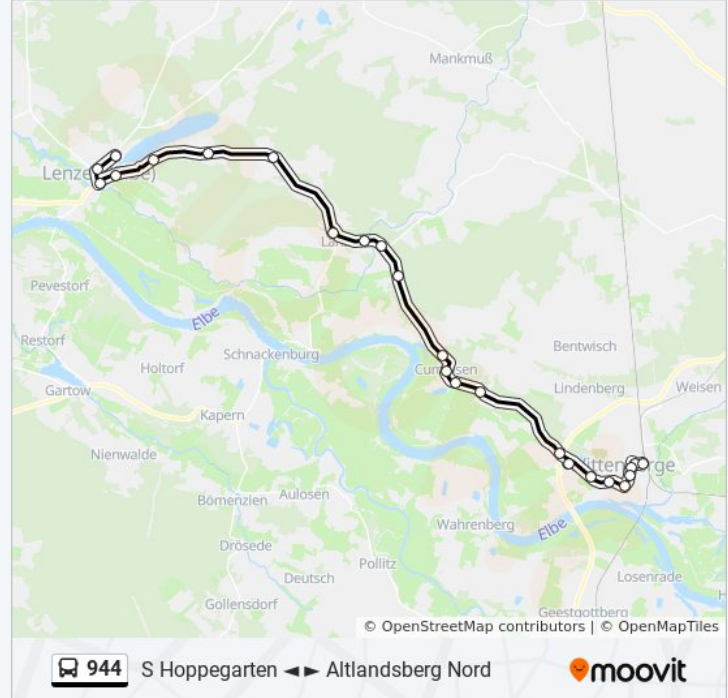

Cumlosen Neubau

Cumlosen Gaststätte

Cumlosen Mühle

Wentdorf

Wittenberge B 195

Wittenberge Einkaufszentrum

Wittenberge Lenzener Chaussee

Wittenberge Lenzener Str.

Wittenberge Zob

Wittenberge Auguststr.

Wittenberge Gesundheitszentrum

Wittenberge Goethestr.

Wittenberge Bahnhof

Buslinie 944 Offline Fahrpläne und Netzkarten stehen auf moovitapp.com zur Verfügung. Verwende den [Moovit App](#), um Live Bus Abfahrten, Zugfahrpläne oder U-Bahn Fahrplanzeiten zu sehen, sowie Schritt für Schritt Wegangaben für alle öffentlichen Verkehrsmittel in Berlin - Brandenburg zu erhalten.

[Über Moovit](#) • [MaaS Lösungen](#) • [Unterstützte Länder](#) • [Mooviter Community](#)

© 2024 Moovit - Alle Rechte vorbehalten

Siehe Live Ankunftszeiten