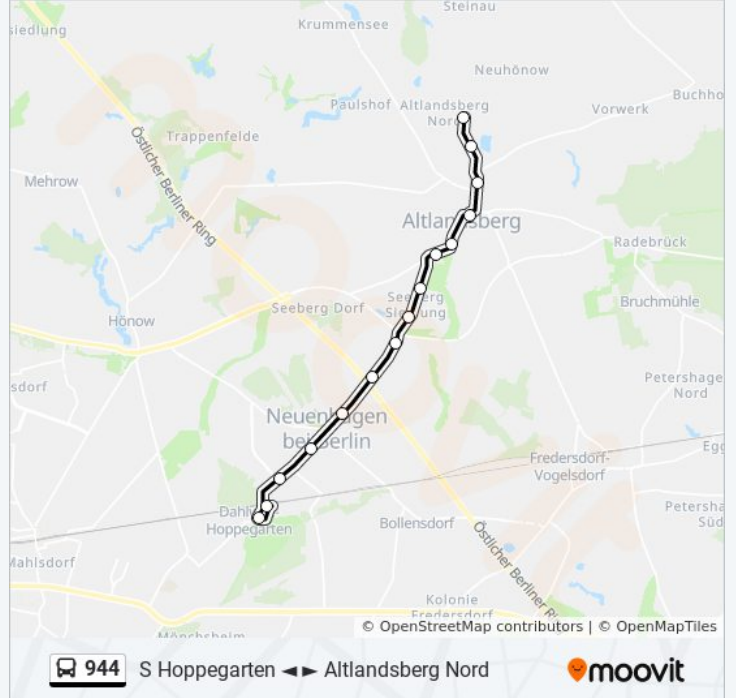

Altlandsberg Bahnhofstr.

Altlandsberg Mendelssohnstr.

Altlandsberg Feuerwehr

Altlandsberg Hönower Chaussee

Altlandsberg Gewerbegebiet

Altlandsberg Krummenseestr./Gutshof

Altlandsberg Markt

Altlandsberg Markt

Altlandsberg Buchholzer Allee

Altlandsberg Werneuchener Weg

Altlandsberg Nord

Buslinie 944 Fahrpläne

Abfahrzeiten in Richtung Altlandsberg Nord

Montag	20:42 - 21:42
Dienstag	20:42 - 21:42
Mittwoch	20:42 - 21:42
Donnerstag	20:42 - 21:42
Freitag	20:42 - 21:42
Samstag	06:42 - 19:24
Sonntag	10:24 - 19:24

Buslinie 944 Info

Richtung: Altlandsberg Nord

Stationen: 18

Fahrtdauer: 26 Min

Linien Informationen:

Richtung: Altlandsberg Schulcampus

16 Haltestellen

[LINIENPLAN ANZEIGEN](#)