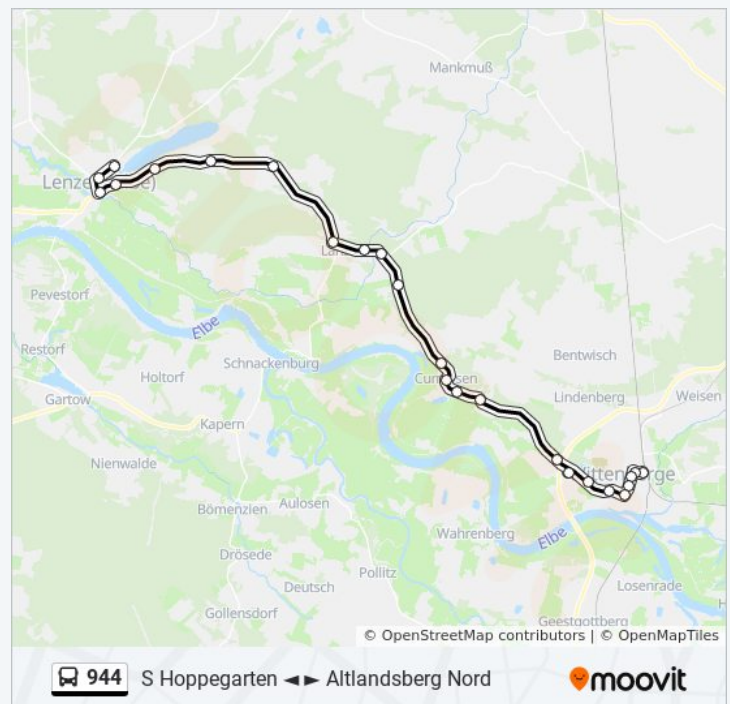

[LINIENPLAN ANZEIGEN](#)

Wittenberge Bahnhof
Wittenberge Goethestr.
Wittenberge Gesundheitszentrum
Wittenberge Auguststr.
Wittenberge Zob
Wittenberge Lenzener Str.
Wittenberge Lenzener Chaussee
Wittenberge Einkaufszentrum
Wittenberge B 195
Wentdorf
Cumlosen Mühle
Cumlosen Gaststätte
Cumlosen Neubau
Bernheide Abzweig
Babekuhl
Lanz Ausbau
Lanz Dorf
Ferbitz
Lenzen See
Lenzen Ferienlager
Lenzen Berliner Str.
Lenzen Markt
Lenzen Jahnstr.
Lenzen Mühlenweg

Richtung: S Hoppegarten

18 Haltestellen

[LINIENPLAN ANZEIGEN](#)

Altlandsberg Nord
Altlandsberg Werneuchener Weg
Altlandsberg Buchholzer Allee
Altlandsberg Markt

Montag	05:09 - 20:09
Dienstag	05:09 - 20:09
Mittwoch	05:09 - 20:09
Donnerstag	05:09 - 20:09
Freitag	05:09 - 20:09
Samstag	08:09 - 20:09
Sonntag	08:09 - 20:09

Buslinie 944 Info

Richtung: Lenzen Mühlenweg

Stationen: 24

Fahrdauer: 42 Min

Linien Informationen:

Buslinie 944 Fahrpläne

Abfahrzeiten in Richtung S Hoppegarten

Montag	04:23 - 22:09
Dienstag	04:23 - 22:09
Mittwoch	04:23 - 22:09
Donnerstag	04:23 - 22:09
Freitag	04:23 - 22:09