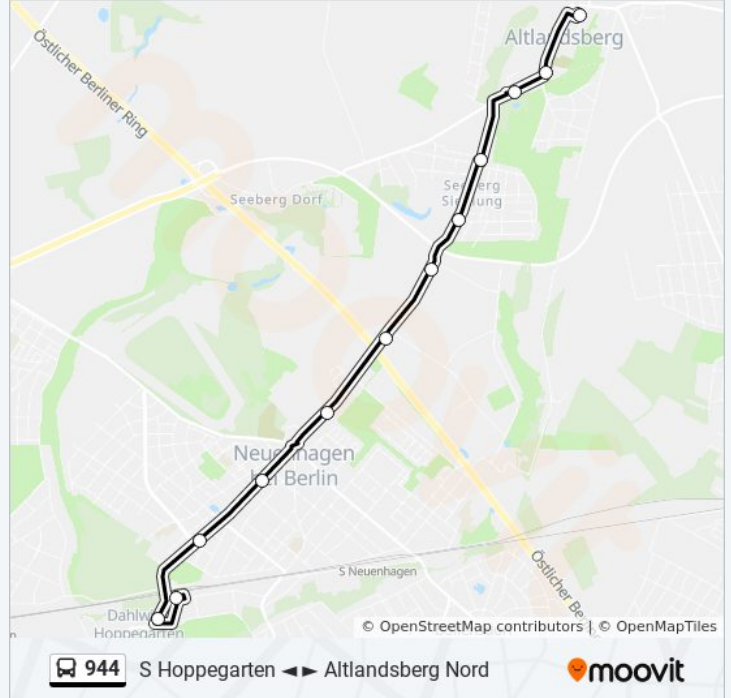

Richtung: Altlandsberg Markt

14 Haltestellen

[LINIENPLAN ANZEIGEN](#)

S Hoppegarten
Hoppegarten Lindenallee
Neuenhagen (B Berlin) Schweizer Haus
Neuenhagen (B Berlin) Schlosserei
Neuenhagen (B Berlin) Carl-Schmücke-Str.
Neuenhagen (B Berlin) Umspannwerk
Neuenhagen (B Berlin) Gewerbegebiet
Altlandsberg Bahnhofstr.
Altlandsberg Mendelssohnstr.
Altlandsberg Feuerwehr
Altlandsberg Hönowe Chaussee
Altlandsberg Gewerbegebiet
Altlandsberg Krummenseestr./Gutshof
Altlandsberg Markt

Buslinie 944 Info

Richtung: Altlandsberg Markt

Stationen: 14

Fahrdauer: 21 Min

Linien Informationen:

Richtung: Altlandsberg Nord

18 Haltestellen

[LINIENPLAN ANZEIGEN](#)