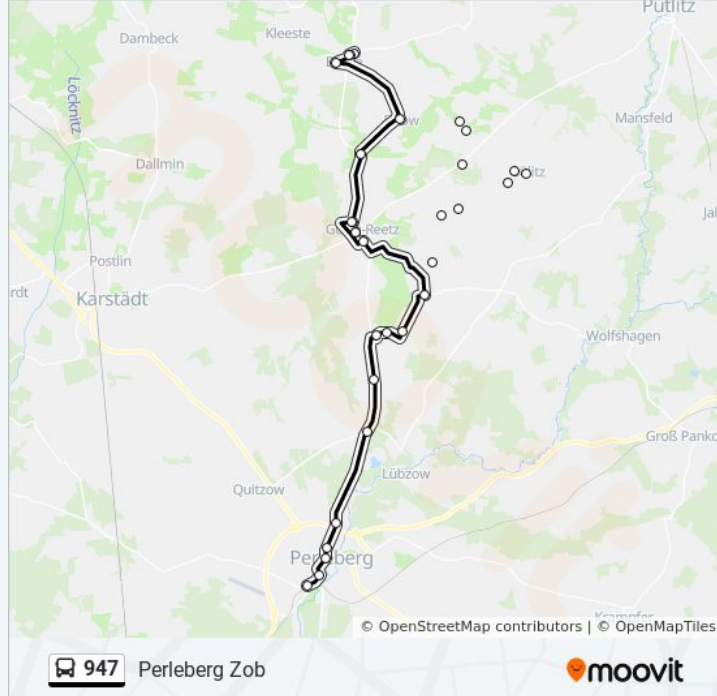

Perleberg Perlhof

Perleberg Reetzer Str.

Perleberg Lindenstr.

Perleberg Wittenberger Str.

Perleberg Zob

Richtung: Reetz (Pr) Dorf

2 Haltestellen

[LINIENPLAN ANZEIGEN](#)

Möllnitz

Reetz (Pr) Dorf

Buslinie 947 Fahrpläne

Abfahrzeiten in Richtung Reetz (pr) dorf

Montag	Kein Betrieb
Dienstag	08:45
Mittwoch	Kein Betrieb
Donnerstag	08:45
Freitag	Kein Betrieb
Samstag	Kein Betrieb
Sonntag	Kein Betrieb

Buslinie 947 Info

Richtung: Reetz (Pr) Dorf

Stationen: 2

Fahrdauer: 6 Min

Linien Informationen: