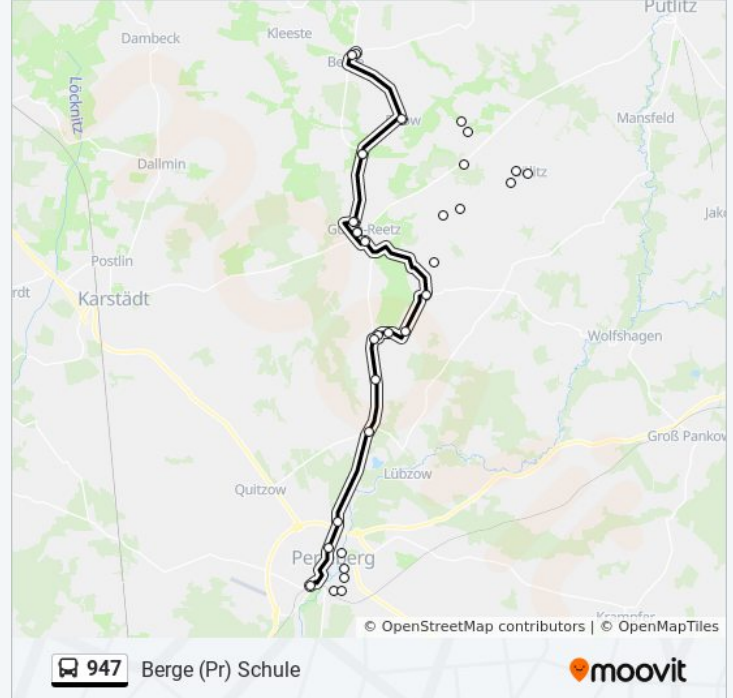

Verwende Moovit, um die nächste Station der Buslinie 947 zu finden und um zu erfahren wann die nächste Buslinie 947 kommt.

**Richtung: Berge (Pr) Schule**

31 Haltestellen

[LINIENPLAN ANZEIGEN](#)

- Perleberg Zob
- Perleberg Wittenberger Str.
- Perleberg Lindenstr.
- Perleberg Reetzer Str.
- Perleberg Perlhof
- Groß Buchholz
- Gramzow (Pr) Mühle
- Gulow III
- Gulow II
- Steinberg (Pr) Dorf
- Steinberg (Pr) Ausbau
- Baek Schule
- Baek Ausbau
- Wüsten-Vahnow Bahnhof
- Wüsten-Vahnow Dorf
- Gülitz II
- Gülitz Mitte
- Gülitz I
- Schönholz (Pr) Abzweig
- Burow I

**Buslinie 947 Info**

**Richtung:** Berge (Pr) Schule

**Stationen:** 31

**Fahrtdauer:** 39 Min

**Linien Informationen:**

Pirow

Bresch Dorf

Reetz (Pr) Waldhof I

Reetz (Pr) Pflaumenweg

Reetz (Pr) Dorf

Reetz (Pr) Pflaumenweg

Reetz (Pr) Waldhof I

Bresch Dorf

Berge (Pr) Zob

Berge (Pr) Anger

Berge (Pr) Schule

### Richtung: Berge (Pr) Zob

25 Haltestellen

[LINIENPLAN ANZEIGEN](#)

Perleberg Zob

Perleberg Wittenberger Str.

Perleberg Lindenstr.

Perleberg Reetzter Str.

Perleberg Perlhof