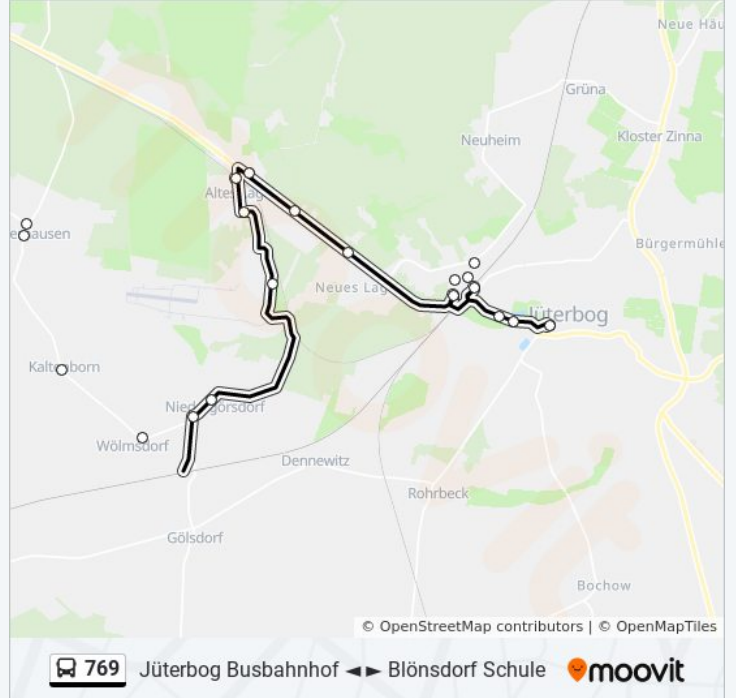

Verwende Moovit, um die nächste Station der Buslinie 769 zu finden und um zu erfahren wann die nächste Buslinie 769 kommt.

Richtung: Jüterbog Busbahnhof

15 Haltestellen

[LINIENPLAN ANZEIGEN](#)

Eckmannsdorf Dorfstr.

Niedergörsdorf Dorf

Neues Lager

Jüterbog Bahnhof

Jüterbog Schloßstr.

Jüterbog Schloßpark

Jüterbog Busbahnhof

Buslinie 769 Fahrpläne

Abfahrzeiten in Richtung Jüterbog Busbahnhof

Montag	09:31 - 13:11
Dienstag	09:31 - 13:11
Mittwoch	09:31 - 13:11
Donnerstag	09:31 - 13:11
Freitag	09:31 - 13:11
Samstag	Kein Betrieb
Sonntag	Kein Betrieb

Buslinie 769 Info

Richtung: Jüterbog Busbahnhof

Stationen: 15

Fahrdauer: 30 Min

Linien Informationen:

Richtung: Niedergörsdorf Bahnhof

15 Haltestellen

[LINIENPLAN ANZEIGEN](#)

Jüterbog Busbahnhof

Jüterbog Schloßpark