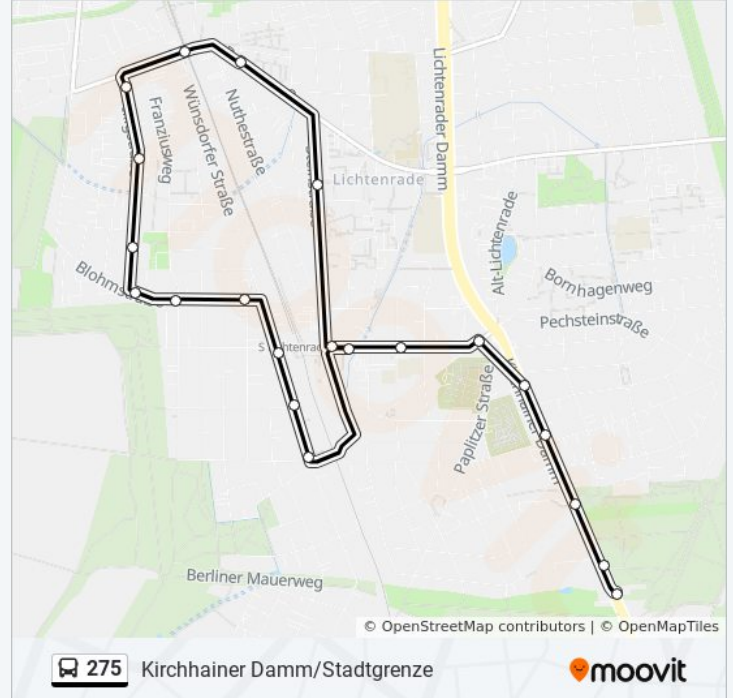

Richtung: Kirchhainer Damm/Stadtgrenze

28 Haltestellen

[LINIENPLAN ANZEIGEN](#)

Kirchhainer Damm/Stadtgrenze

Birkenhaag

Kolonie Märkische Heide

Kirchhainer Damm/Horstwalder Str.

Nürnberger Str.

Goltzstr./Lichtenrader Damm

Rehagener Str.

S Lichtenrade

Steinstr./Rhinstr.

Simpsonweg

S Schichauweg

Illigstr./Schichauweg

Illigstr./Grenzweg

Simpsonweg

S Schichauweg

Illigstr./Schichauweg

Illigstr./Grenzweg

Illigstr./Maffeistr.

Blohmstr./Illigstr.

Cecilienstr./Blohmstr.

Wünsdorfer Str./Blohmstr.

Stationen: 21

Fahrdauer: 26 Min

Linien Informationen:

Hilbertstr.

Wolziger Zeile

S Lichtenrade

Buslinie 275 Offline Fahrpläne und Netzkarten stehen auf moovitapp.com zur Verfügung. Verwende den [Moovit App](#), um Live Bus Abfahrten, Zugfahrpläne oder U-Bahn Fahrplanzeiten zu sehen, sowie Schritt für Schritt Wegangaben für alle öffentlichen Verkehrsmittel in Berlin - Brandenburg zu erhalten.